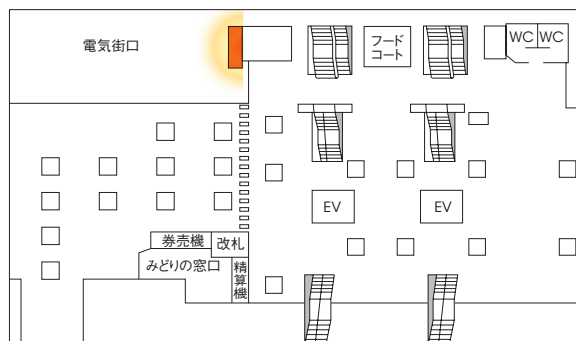

秋葉原駅構内図&ユニット位置図

秋葉原電気街口ボード 🌙 半月上下

- 秋葉原の“顔”電気街口の駅壁面にて広告展開できる大型ボードです。
- 3ヶ月・6ヶ月という長期にわたって掲出していただく広告主様に対して、お得な広告料金を設定しております。

〈掲出位置〉秋葉原駅

〈広告料金〉 ※価格はすべて税抜価格で表示しています。

掲出駅	掲出位置	サイズ(タテ×ヨコ m)	掲出期間	広告料金	長期掲出割引プラン	
					掲出期間	広告料金
秋葉原	電気街口壁面	5.40×10.70	14日	1,600,000円	3ヶ月	6,000,000円
			28日	3,000,000円	6ヶ月	10,000,000円