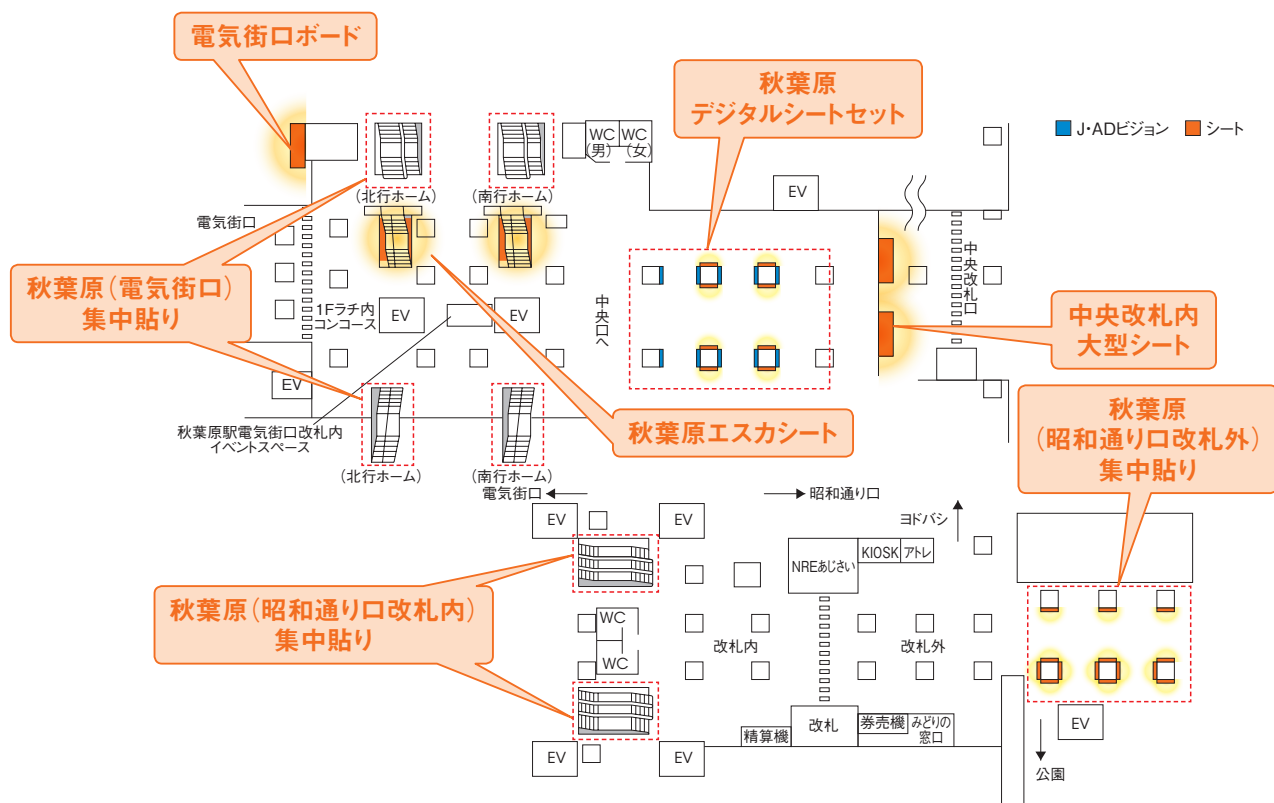

秋葉原駅構内図&ユニット位置図

秋葉原電気街口ボード 🌙 半月上下

- 秋葉原の“顔”電気街口の駅壁面にて広告展開できる大型ボードです。
- 3ヶ月・6ヶ月という長期にわたって掲出していただく広告主様に対して、お得な広告料金を設定しております。

〈掲出位置〉秋葉原駅

〈広告料金〉 ※価格はすべて税抜価格で表示しています。

掲出駅	掲出位置	サイズ(タテ×ヨコ m)	掲出期間	広告料金	長期掲出割引プラン	
					掲出期間	広告料金
秋葉原	電気街口壁面	5.40×10.70	14日	1,600,000円	3ヶ月	6,000,000円
			28日	3,000,000円	6ヶ月	10,000,000円

※天候により、掲出日・撤去日の変更となる場合があります。その際、掲出期間が減っても広告料金の払い戻しはありません。※屋外広告申請は広告会社にてご手配ください。
 ※掲出期間は、上期:1日～14日、下期:16日～29日が基本となり、2期連続申込の場合は、1日(16日)から28日間の掲出となります。
 ※1月上旬掲出分については、12月30日～1月14日での掲出となります。※2月掲出分については、上期:1日～14日、下期:15日～末日となります。