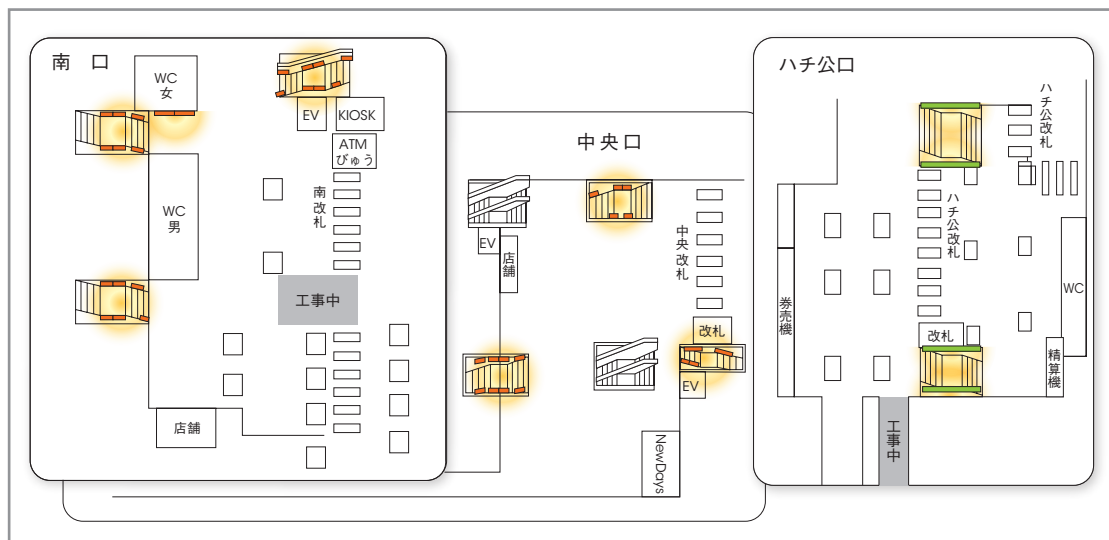

# 渋谷「集中貼り+ハチ公口階段壁面オールラッピング」

- ハチ公口階段壁面を空間ジャックできる商品です。
- 渋谷駅のおぼすすべての階段壁面で、広告の掲出が可能なセットです。
- ハチ公口階段にオールラッピングを行うことで、よりインパクトのある広告展開が可能です。

## 〈掲出位置〉 渋谷駅

■ 階段壁面ラッピングシート ■ 集中貼り

## 〈広告料金〉 ※価格はすべて税抜価格で表示しています。

掲出駅	掲出位置	掲出期間	広告料金
渋谷	集中貼り: B0×39枚 ハチ公口階段壁面ラッピング: 4面	7日	10,000,000円
		14日	18,000,000円
		21日	26,000,000円
		28日	34,000,000円

※集中貼り(B0セット)とのセット販売になります。 ※上記料金には、シートの製作費および掲出・撤去料は含まれておりません。  
 ※シート掲出位置の集中貼りB0ポスター16枚は掲出できません。 ※オプションとして集中貼りB1セットのセット販売をいたします。(600,000円/7日)  
 ※B0ポスター39枚のドライマウント加工、ボード運搬費、掲出撤去費用は含まれております。