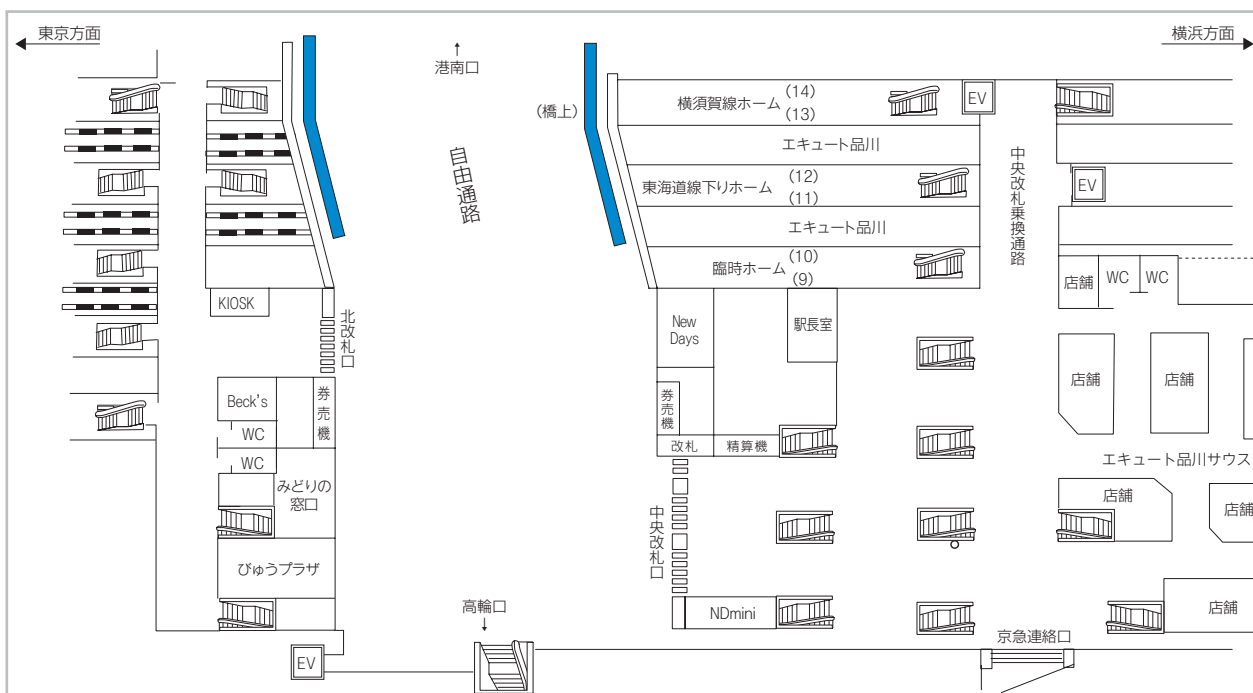

品川駅自由通路セット

- 中央改札口から新幹線のりばや港南口へ向かう自由通路を70インチ大画面のJ・ADビジョン44面にて展開します。
- 品川駅からビジネス街や空港に向かうお客さまへ強力に訴求します。

品川駅自由通路

〈掲出位置〉品川駅自由通路

〈広告料金〉 ※価格はすべて税抜価格で表示しています。

商品名	駅	位置	面数	画面サイズ	放映期間	放映開始日	ロール		最低放映回数/週	広告料金
							秒/枠	約分		
J・ADビジョン 品川駅 自由通路セット	品川	自由通路	44面	70 インチ	1週間	毎週月曜	15秒	約3分	約2,400回	1,000,000円
							30秒			1,800,000円

※品川駅自由通路セットでは、15分に1回程度、全44面にて、約1分の「地域情報」等を放映します。 ※平日の朝(7:00~10:00)および夕方(17:00~22:00)におきまして、高輪側の2面、港南側の2面の計4面にて、「通行ルール案内」等の情報を放映します。 ※最低放映回数は、緊急時放映・支障を含め90%稼働時の回数とします。 ※特殊な放映パターンをご希望の場合は、事前に担当までお問い合わせください(別途作業費等が発生する場合があります)。 ※放映期間中に、急遽素材の変更や差し止めを行う場合や、納品期限に間に合わなかった場合には別途、規定の料金がかかります。また、このような緊急作業をご依頼いただいた場合、ご希望にお応えできない可能性がありますのでご了承ください。 ※その他詳細・注意事項等につきましては、セールシート等をご確認ください。また、ご不明な点等ございましたら担当までお問い合わせください。