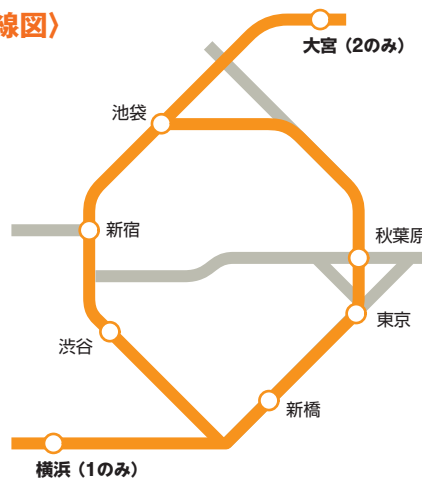

# 連貼セット 主要駅A (1・2)

- 首都圏主要7駅にB0サイズ2枚の連貼り掲出が可能です。
- 山手線の核となる7駅を押さえられるため、効率的な訴求が可能です。

東京駅

## 〈路線図〉