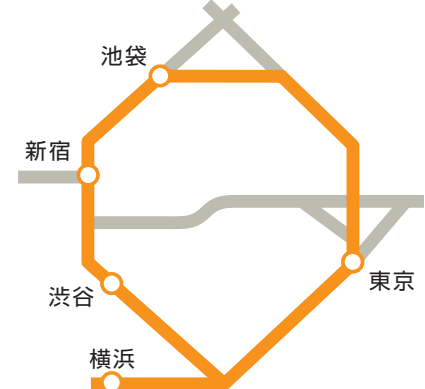

連貼セット 主要駅プレミアム

- 首都圏主要5駅に各駅2ヶ所ずつ掲出されるため、効果的な訴求が可能です。
- 「連貼セット主要駅S」(P88)と組み合わせることでより多くの駅を利用するお客さまに訴求することが可能です。

東京駅

〈路線図〉

〈広告料金〉 ※価格はすべて税抜価格で表示しています。

商品数	掲出駅数	サイズ・掲出枚数	掲出期間	掲出開始日	広告料金
1	5駅	B0 20枚 (B1 40枚)	7日	月	1,500,000円

※アクリルカバー付きのポスター板は天地左右がホルダーで15mm隠れます。

連貼セット 主要駅S

- 首都圏主要5駅にB0サイズ2枚の連貼り掲出が可能です。
- 「連貼セット主要駅プレミアム」(P88)と組み合わせることで、より駅を利用する多くのお客さまに訴求することが可能です。

東京駅

〈路線図〉

〈広告料金〉 ※価格はすべて税抜価格で表示しています。

商品数	掲出駅数	サイズ・掲出枚数	掲出期間	掲出開始日	広告料金
1	5駅	B0 10枚 (B1 20枚)	7日	月	950,000円

※アクリルカバー付きのポスター板は天地左右がホルダーで15mm隠れます。