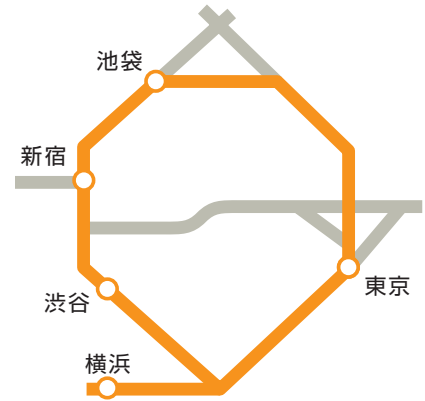

連貼セット 主要駅プレミアム

- 首都圏主要5駅に各駅2ヶ所ずつ掲出されるため、効果的な訴求が可能です。
- 「連貼セット主要駅S」(P88)と組み合わせることでより多くの駅を利用するお客さまに訴求することが可能です。

東京駅

〈路線図〉

〈広告料金〉 ※価格はすべて税抜価格で表示しています。

商品数	掲出駅数	サイズ・掲出枚数	掲出期間	掲出開始日	広告料金
1	5駅	B0 20枚 (B1 40枚)	7日	月	1,500,000円

※アクリルカバー付きのポスター板は天地左右がホルダーで15mm隠れます。

連貼セット 主要駅S

- 首都圏主要5駅にB0サイズ2枚の連貼り掲出が可能です。
- 「連貼セット主要駅プレミアム」(P88)と組み合わせることで、より駅を利用する多くのお客さまに訴求することが可能です。

東京駅

〈路線図〉

〈広告料金〉 ※価格はすべて税抜価格で表示しています。

商品数	掲出駅数	サイズ・掲出枚数	掲出期間	掲出開始日	広告料金
1	5駅	B0 10枚 (B1 20枚)	7日	月	950,000円