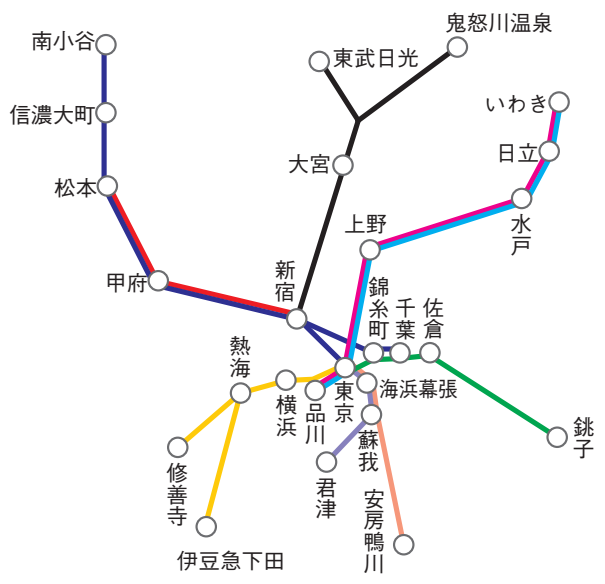

特急列車

特急①

〈掲出路線図〉

- ときわ
- ひたち
- 踊り子
- あずさ/かいじ
- スーパーあずさ
- しおさい
- さざなみ
- わかしお
- 日光/きぬがわ

※不定期列車として運転される区間は表示していません。

〈広告料金〉 ※価格はすべて税抜価格で表示しています。

■ 踊り子

商品名	掲出期間	広告料金	持込枚数
ドア横	1ヶ月	5,900円(1枚売り)	(別途)

■ ひたち / ■ ときわ

商品名	掲出期間	広告料金	持込枚数
ドア横	1ヶ月	452,000円	200枚

■ さざなみ / ■ わかしお / ■ しおさい

商品名	掲出期間	広告料金	持込枚数
ドア横	1ヶ月	276,000円	180枚

■ スーパーあずさ

商品名	掲出期間	広告料金	持込枚数
ドア横	1ヶ月	5,800円(1枚売り)	(別途)
デッキ	1ヶ月	5,800円(1枚売り)	(別途)

■ あずさ / ■ かいじ

商品名	掲出期間	広告料金	持込枚数
ドア横	1ヶ月	5,500円(1枚売り)	(別途)

■ 日光 / ■ きぬがわ

商品名	掲出期間	広告料金	持込枚数
ドア横	1ヶ月	70,000円	20枚

特急②

〈掲出路線図〉

- つがる
- あかぎ
- 草津
- いなほ
- しらゆき

※不定期列車として運転される区間は表示していません。

〈広告料金〉 ※価格はすべて税抜価格で表示しています。

■ つがる

商品名	掲出期間	広告料金	持込枚数
ドア横	1ヶ月	30,000円	20枚

■ 草津 / ■ あかぎ

商品名	掲出期間	広告料金	持込枚数
ドア横	1ヶ月	281,000円	50枚

■ いなほ / ■ しらゆき

商品名	掲出期間	広告料金	持込枚数
ドア横	1ヶ月	150,000円	80枚