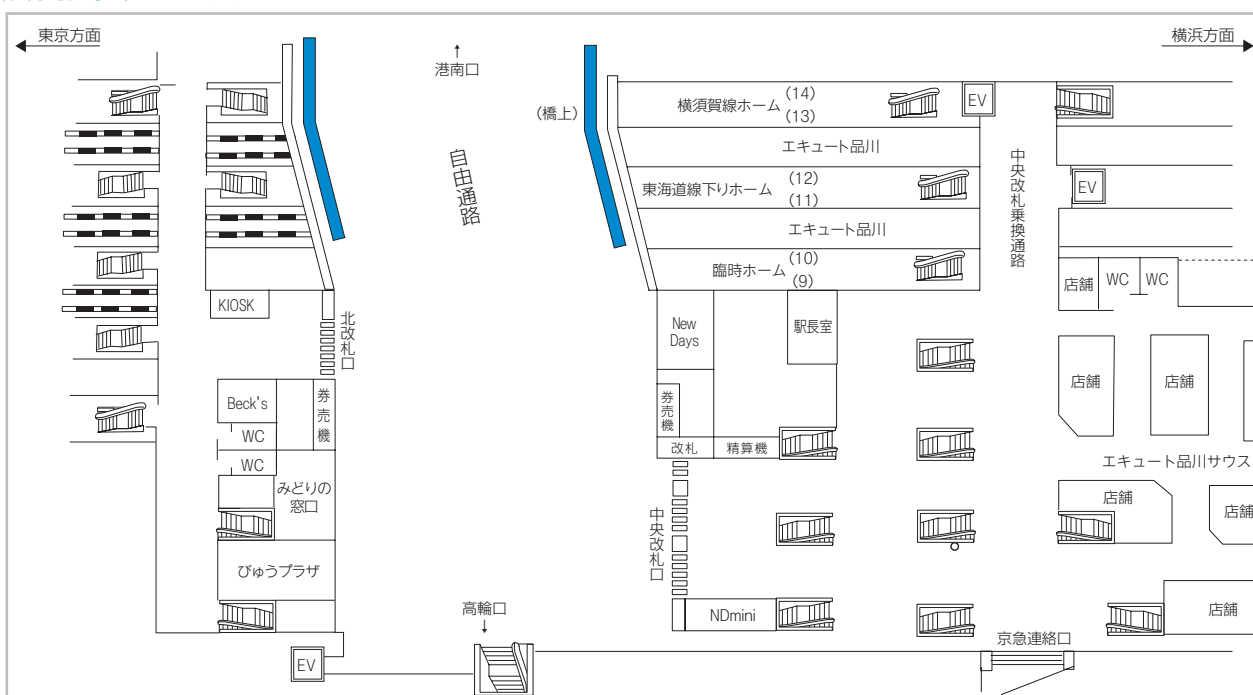

品川駅自由通路セット

- 中央改札口から新幹線のりばや港南口へ向かう自由通路を70インチ大画面のJ・ADビジョン44面にて展開します。
- 品川駅からビジネス街や空港に向かうお客さまへ強力に訴求します。

品川駅自由通路

〈掲出位置〉品川駅自由通路

〈広告料金〉 ※価格はすべて税抜価格で表示しています。

商品名	駅	位置	面数	画面サイズ	放映期間	放映開始日	ロール		最低放映回数/週	広告料金
							秒/枠	約分		
J・ADビジョン 品川駅 自由通路セット	品川	自由通路	44面	70 インチ	1週間	毎週月曜	15秒	約3分	約2,400回	1,000,000円
							30秒			1,800,000円

※品川駅自由通路セットでは、15分に1回程度、全44面にて、約1分の「地域情報」等を放映します。 ※平日の朝(7:00~10:00)および夕方(17:00~22:00)におきまして、高輪側の2面、港南側の2面の計4面にて、「通行ルール案内」等の情報を放映します。 ※最低放映回数は、緊急時放映・支障を含め90%稼働時の回数とします。 ※特殊な放映パターンをご希望の場合は、事前に担当までお問い合わせください(別途作業費等が発生する場合があります)。 ※放映期間中に、急遽素材の変更や差し止めを行う場合や、納品期限に間に合わなかった場合には別途、規定の料金がかかります。また、このような緊急作業をご依頼いただいた場合、ご希望にお応えできない可能性がありますのでご了承ください。 ※その他詳細・注意事項等につきましては、セールスシート等をご確認ください。また、ご不明な点等ございましたら担当までお問い合わせください。