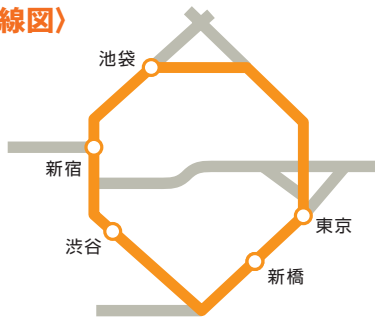

# パノラマネットワークセット

- 山手線主要5駅でインパクトのある展開が可能な大型駅ポスターセットです。
- 他のパノラマ媒体と組み合わせることで、より高い訴求効果が望めます。

東京駅

## 〈路線図〉

新橋駅

# パノラマ (単駅型)

- インパクトのある展開が可能な大型駅ポスターです。
- 「パノラマネットワークセット」(P79)と組み合わせることで、インパクトのある展開が可能です。

パノラマ東京

※パノラマ新宿は、原則A→B→C→Dの順で収容となります。