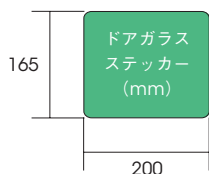

つくばエクスプレス

- 秋葉原からつくばまで、首都圏北東部を縦断する「つくばエクスプレス」の車内メディアです。
- 沿線地域の開発も進み、新たな都市圏が形成されるエリアです。

〈掲出路線図〉

〈媒体サイズ〉 クワエ ※この部分はホルダーに隠れる部分ですのでご注意ください。

まど上

〈広告料金〉 ※価格はすべて税抜価格で表示しています。

まど上

商品名	掲出期間	広告料金	持込枚数
まど上B3サイズ	1ヶ月	220,000円	250枚
	6ヶ月	1,100,000円	
まど上インターサイズ	1ヶ月	250,000円	
	6ヶ月	1,250,000円	
まど上S額面	1ヶ月	130,000円	