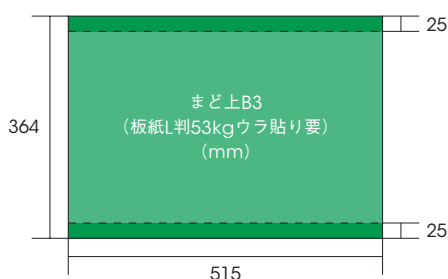

つくばエクスプレス

- 秋葉原からつくばまで、首都圏北東部を縦断する「つくばエクスプレス」の車内メディアです。
- 沿線地域の開発も進み、新たな都市圏が形成されるエリアです。

〈掲出路線図〉

〈媒体サイズ〉 クワエ ※この部分はホルダーに隠れる部分ですのでご注意ください。

まど上

〈広告料金〉 ※価格はすべて税抜価格で表示しています。

まど上

商品名	掲出期間	広告料金	持込枚数
まど上B3サイズ	1ヶ月	220,000円	250枚
	6ヶ月	1,100,000円	
まど上インターサイズ	1ヶ月	250,000円	
	6ヶ月	1,250,000円	
まど上S額面	1ヶ月	130,000円	

※6ヶ月以上同一のポスターを継続掲出される際、持込枚数は370枚となります。

ステッカー

商品名	掲出期間	広告料金	持込枚数
ドアガラスステッカー	2ヶ月	450,000円	300枚

中づり貸切り

商品名	掲出期間	広告料金	持込枚数
中づり貸切り	7日	400,000円	200枚

※掲出期間中でも都合により運行しない日が設定される場合があります。

※掲出最終日は、撤去作業のため朝ラッシュ時間帯ないしは午前中までの運行となり、車両運用の都合によっては終日運行されないこともあります。