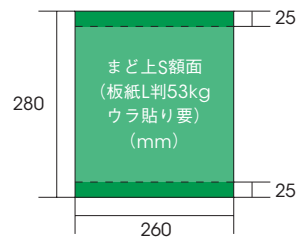

つくばエクスプレス

- 秋葉原からつくばまで、首都圏北東部を縦断する「つくばエクスプレス」の車内メディアです。
- 沿線地域の開発も進み、新たな都市圏が形成されるエリアです。

〈掲出路線図〉

〈媒体サイズ〉 クワエ ※この部分はホルダーに隠れる部分ですのでご注意ください。

まど上

〈広告料金〉 ※価格はすべて税抜価格で表示しています。

まど上

商品名	掲出期間	広告料金	持込枚数
まど上B3サイズ	1ヶ月	220,000円	250枚
	6ヶ月	1,100,000円	
まど上インターサイズ	1ヶ月	250,000円	
	6ヶ月	1,250,000円	
まど上S額面	1ヶ月	130,000円	

※6ヶ月以上同一のポスターを継続掲出される際、持込枚数は370枚となります。

ステッカー

商品名	掲出期間	広告料金	持込枚数
ドアガラスステッカー	2ヶ月	450,000円	300枚

中づり貸切り

商品名	掲出期間	広告料金	持込枚数
中づり貸切り	7日	400,000円	200枚

※掲出期間中でも都合により運行しない日が設定される場合があります。

※掲出最終日は、撤去作業のため朝ラッシュ時間帯ないしは午前中までの運行となり、車両運用の都合によっては終日運行されないこともあります。