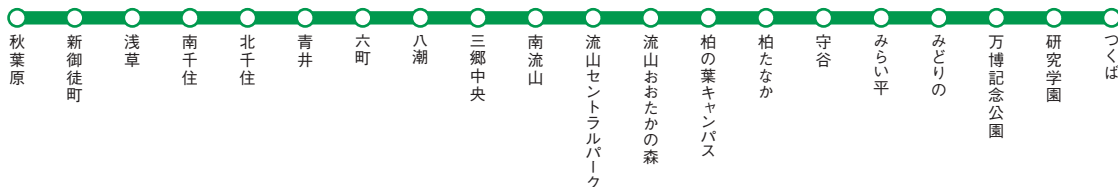

つくばエクスプレス

- 秋葉原からつくばまで、首都圏北東部を縦断する「つくばエクスプレス」の車内メディアです。
- 沿線地域の開発も進み、新たな都市圏が形成されるエリアです。

〈掲出路線図〉

〈媒体サイズ〉 クワエ ※この部分はホルダーに隠れる部分ですのでご注意ください。

まど上

〈広告料金〉 ※価格はすべて税抜価格で表示しています。

まど上

商品名	掲出期間	広告料金	持込枚数
まど上B3サイズ	1ヶ月	220,000円	250枚
	6ヶ月	1,100,000円	
まど上インターサイズ	1ヶ月	250,000円	
	6ヶ月	1,250,000円	
まど上S額面	1ヶ月	130,000円	

※6ヶ月以上同一のポスターを継続掲出される際、持込枚数は370枚となります。

ステッカー

商品名	掲出期間	広告料金	持込枚数
ドアガラスステッカー	2ヶ月	450,000円	300枚

中づり貸切り

商品名	掲出期間	広告料金	持込枚数
中づり貸切り	7日	400,000円	200枚

※掲出期間中でも都合により運行しない日が設定される場合があります。

※掲出最終日は、撤去作業のため朝ラッシュ時間帯ないしは午前中までの運行となり、車両運用の都合によっては終日運行されないこともあります。