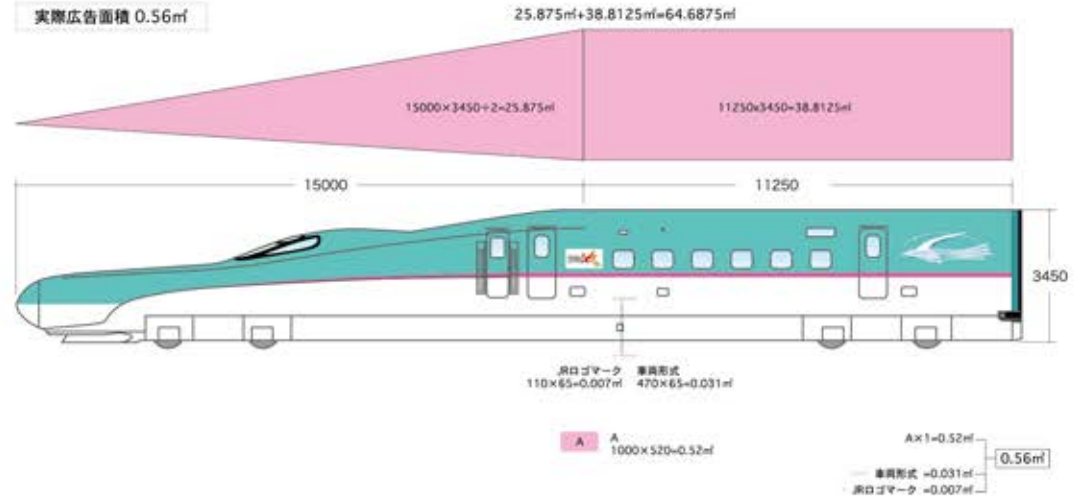

「東北観光推進機構 (TOHOKU JAPAN)」  
東北新幹線E5系電車 広告表示面積計算

先頭車/1号車

側面総面積 64.6875㎡

表示可能面積 6.4685㎡

実際広告面積 0.56㎡

「東北観光推進機構 (TOHOKU JAPAN)」東北新幹線E5系電車 広告表示意匠図

先頭車/10号車

側面総面積 64.6875㎡

表示可能面積 6.4685㎡

実際広告面積 0.56㎡