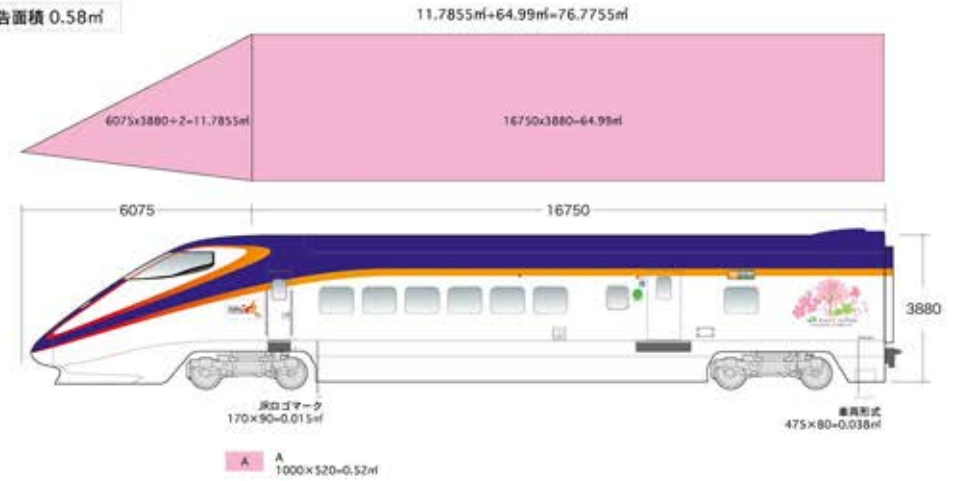

「東北観光推進機構 (TOHOKU JAPAN)」
山形新幹線E3系電車 広告表示面積計算

先頭車 / 11号車

側面総面積 76.7755㎡

表示可能面積 7.6775㎡

実際広告面積 0.58㎡

「東北観光推進機構 (TOHOKU JAPAN)」山形新幹線E3系電車 広告表示意匠図

先頭車 / 17号車

側面総面積 76.7755㎡

表示可能面積 7.6775㎡

実際広告面積 0.58㎡