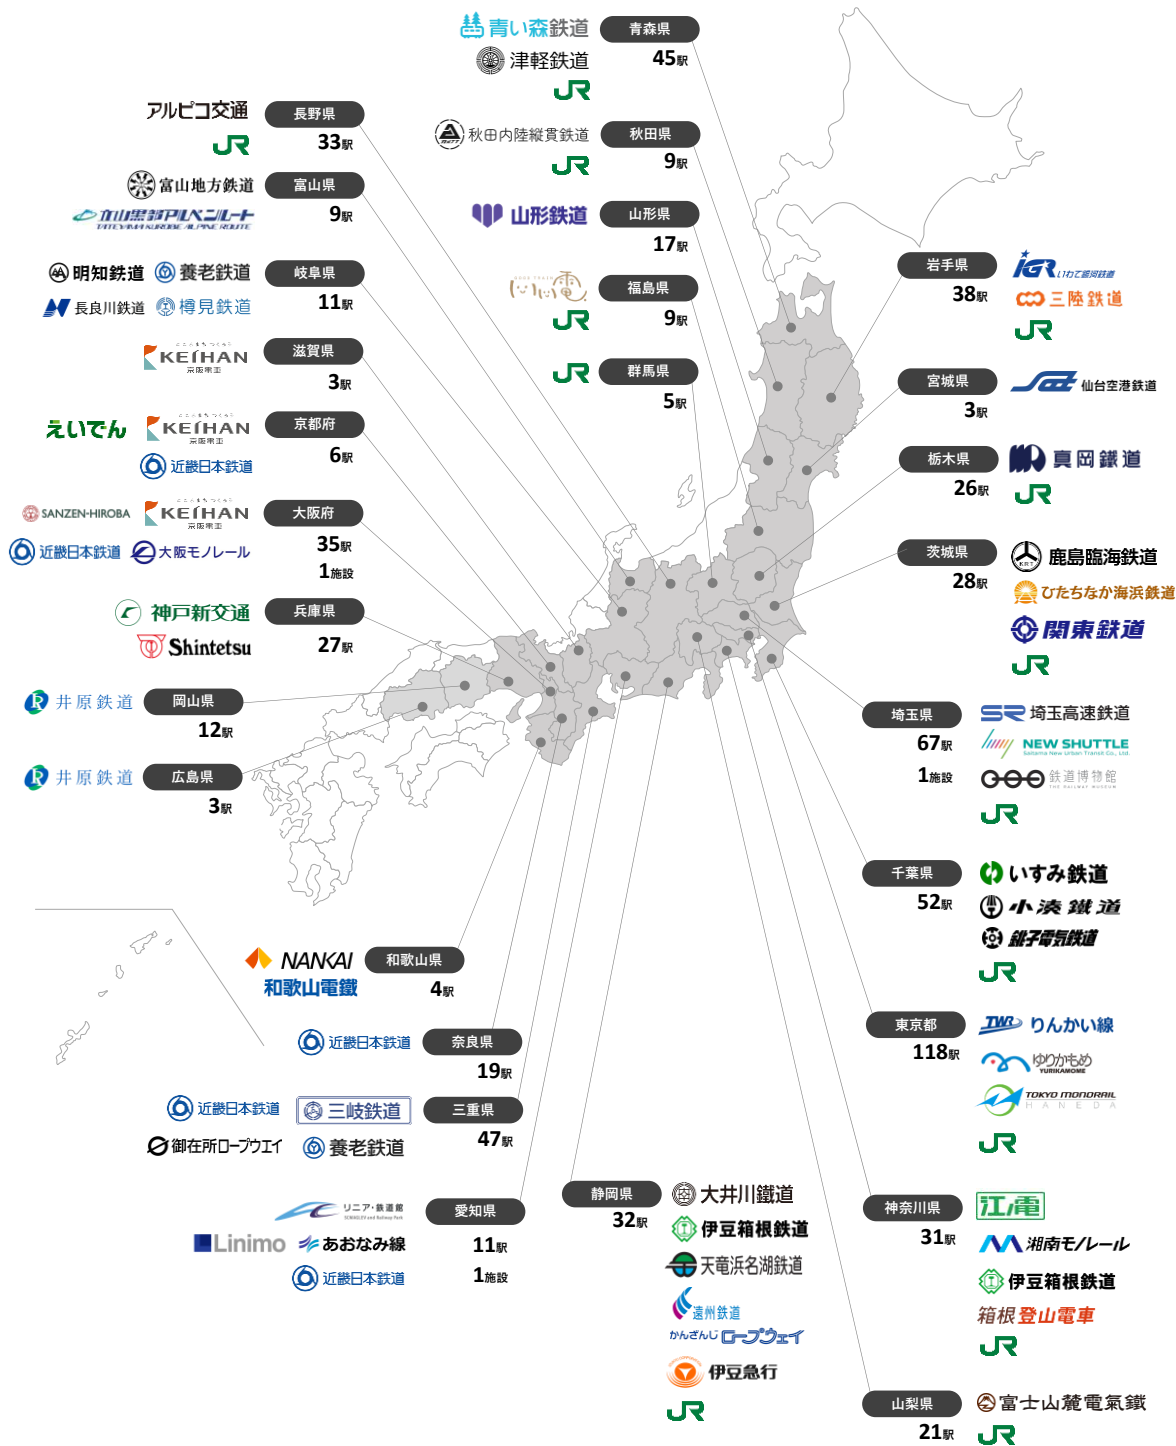

2024年3月11日

駅スタンプアプリ「エキタグ」 京都エリア「叡山電車」全駅へ拡大！

©株式会社ジェイアール東日本企画が提供する駅スタンプアプリ「エキタグ」では、2024年3月20日（水）より、「叡山電車」の設置駅を全駅（17駅）に拡大いたします。

デジタル駅スタンプを「叡山電車」全駅（17駅）へ拡大

「叡山電車」のデジタル駅スタンプが3月20日より全駅（17駅）へ拡大。
既存の鞍馬駅の他、16駅に駅スタンプが新たに加わります。

スタンプ帳ラベル	デジタル駅スタンプ（一例）
 叡山電車スタンプ帳ラベル	出町柳駅  出町柳駅 叡山電車

※デジタル駅スタンプの取得時間、取得場所は、アプリ内のスタンプ帳「i」マークをタップしてご確認いただけます。

【全17駅】

出町柳駅	元田中駅	茶山・京都芸術大学駅	一乗寺駅
修学院駅	宝ヶ池駅	三宅八幡駅	八瀬比叡山口駅
八幡前駅	岩倉駅	木野駅	京都精華大前駅
二軒茶屋駅	市原駅	二ノ瀬駅	貴船口駅
鞍馬駅（既設）			

今後も、多くのお客さまに鉄道でのお出かけを楽しんでいただけるよう、鉄道事業者等との連携により対応路線の拡大に取り組んでまいります。

※「エキタグ」および「エキタグロゴ」は、株式会社ジェイアール東日本企画の登録商標です。
※画像はすべてイメージです。

駅スタンプ一覧

叡山電車 全 17 駅

 <p>出町柳駅 叡山電車</p>	 <p>元田中駅 叡山電車</p>	 <p>茶山・ 京都芸術大学駅 叡山電車</p>	 <p>一乗寺駅 叡山電車</p>
 <p>修学院駅 叡山電車</p>	 <p>宝ヶ池駅 叡山電車</p>	 <p>三宅八幡駅 叡山電車</p>	 <p>八瀬比叡山口駅 叡山電車</p>
 <p>八幡前駅 叡山電車</p>	 <p>岩倉駅 叡山電車</p>	 <p>木野駅 叡山電車</p>	 <p>京都精華大前駅 叡山電車</p>
 <p>二軒茶屋駅 叡山電車</p>	 <p>市原駅 叡山電車</p>	 <p>二ノ瀬駅 叡山電車</p>	 <p>貴船口駅 叡山電車</p>
 <p>鞍馬駅 叡山電車</p>			

エキタグ導入状況

2024年3月11日現在

【導入数：53事業者／126路線／721駅／3施設】