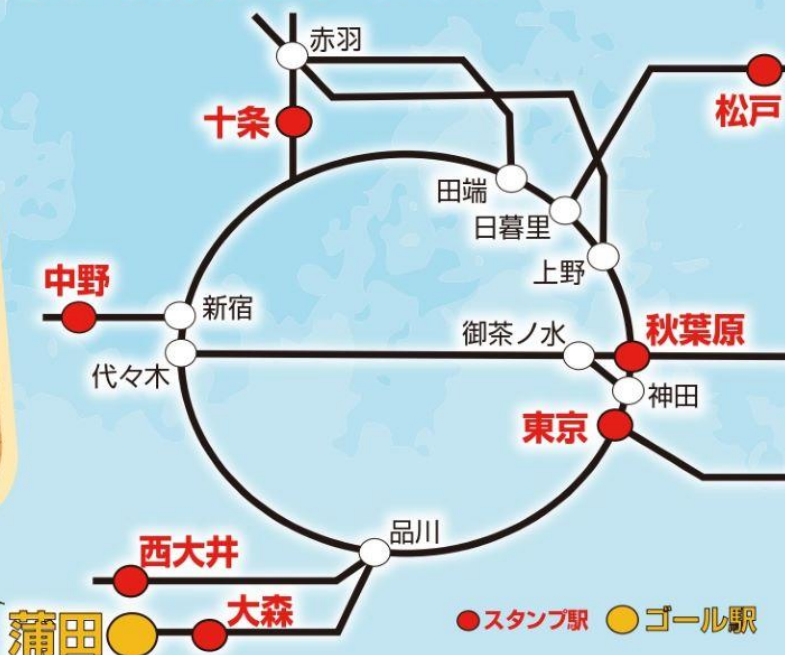

■デジタル駅スタンプ「エキタグ」の対応路線・対応駅拡大

（1）設置駅とスタンプデザイン

只見線スタンプ帳ラベル

【設置駅：5駅】

只見駅、会津川口駅、会津宮下駅、会津坂下駅、会津若松駅

（2）対象路線と設置駅

デジタルスタンプ設置駅には NFC タグのサインを掲出いたします。設置スタンプの取得時間、取得場所は、アプリ内スタンプ帳の各駅の「i」マークをタップし、ご確認ください。

■「会津・只見の冬まつり エキタグスタンプラリー」の実施

エキタグタッチポイント

会津・只見の冬まつり情報

只見ふるさとの雪まつり
～心と心を繋ぐ縁を結ぶ雪まつり～
会場：只見ふるさと館 (只見駅駅前)
前園花火大会で打ち上げられる色とりどりの花火を背景に、溢れる子どもたちの笑顔が輝く雪まつり。口遊りで世界はより楽しくします。
開催期：2024.2.9 Fri. 会場：2024.2.10 Sat. - 11 Sun.

会津絵ろうそくまつり
～ゆきわたる～
会場：鶴ヶ城・御茶屋
会津の伝統工芸品「会津絵ろうそく」、鶴ヶ城や御茶屋は白川町内各所にて、約1万本のろうそくがゆきわたるまつり。会津の伝統的景観を堪能してください。
開催期：2024.2.9 Fri. - 10 Sat.

首都圏の列車に乗ろう!

～冬のデジタルスタンプラリー～

数量
限定

Special

全7駅コンプリートで

オリジナル
クリアファイル
プレゼント!

ゴール!

開催期間:2024年2月10日(土)～25日(日)

スタンプ
対象
全7駅

Stamp 1
秋葉原駅

Stamp 2
中野駅

Stamp 3
十条駅

Stamp 4
東京駅

Stamp 5
西大井駅

Stamp 6
松戸駅

Stamp 7
大森駅