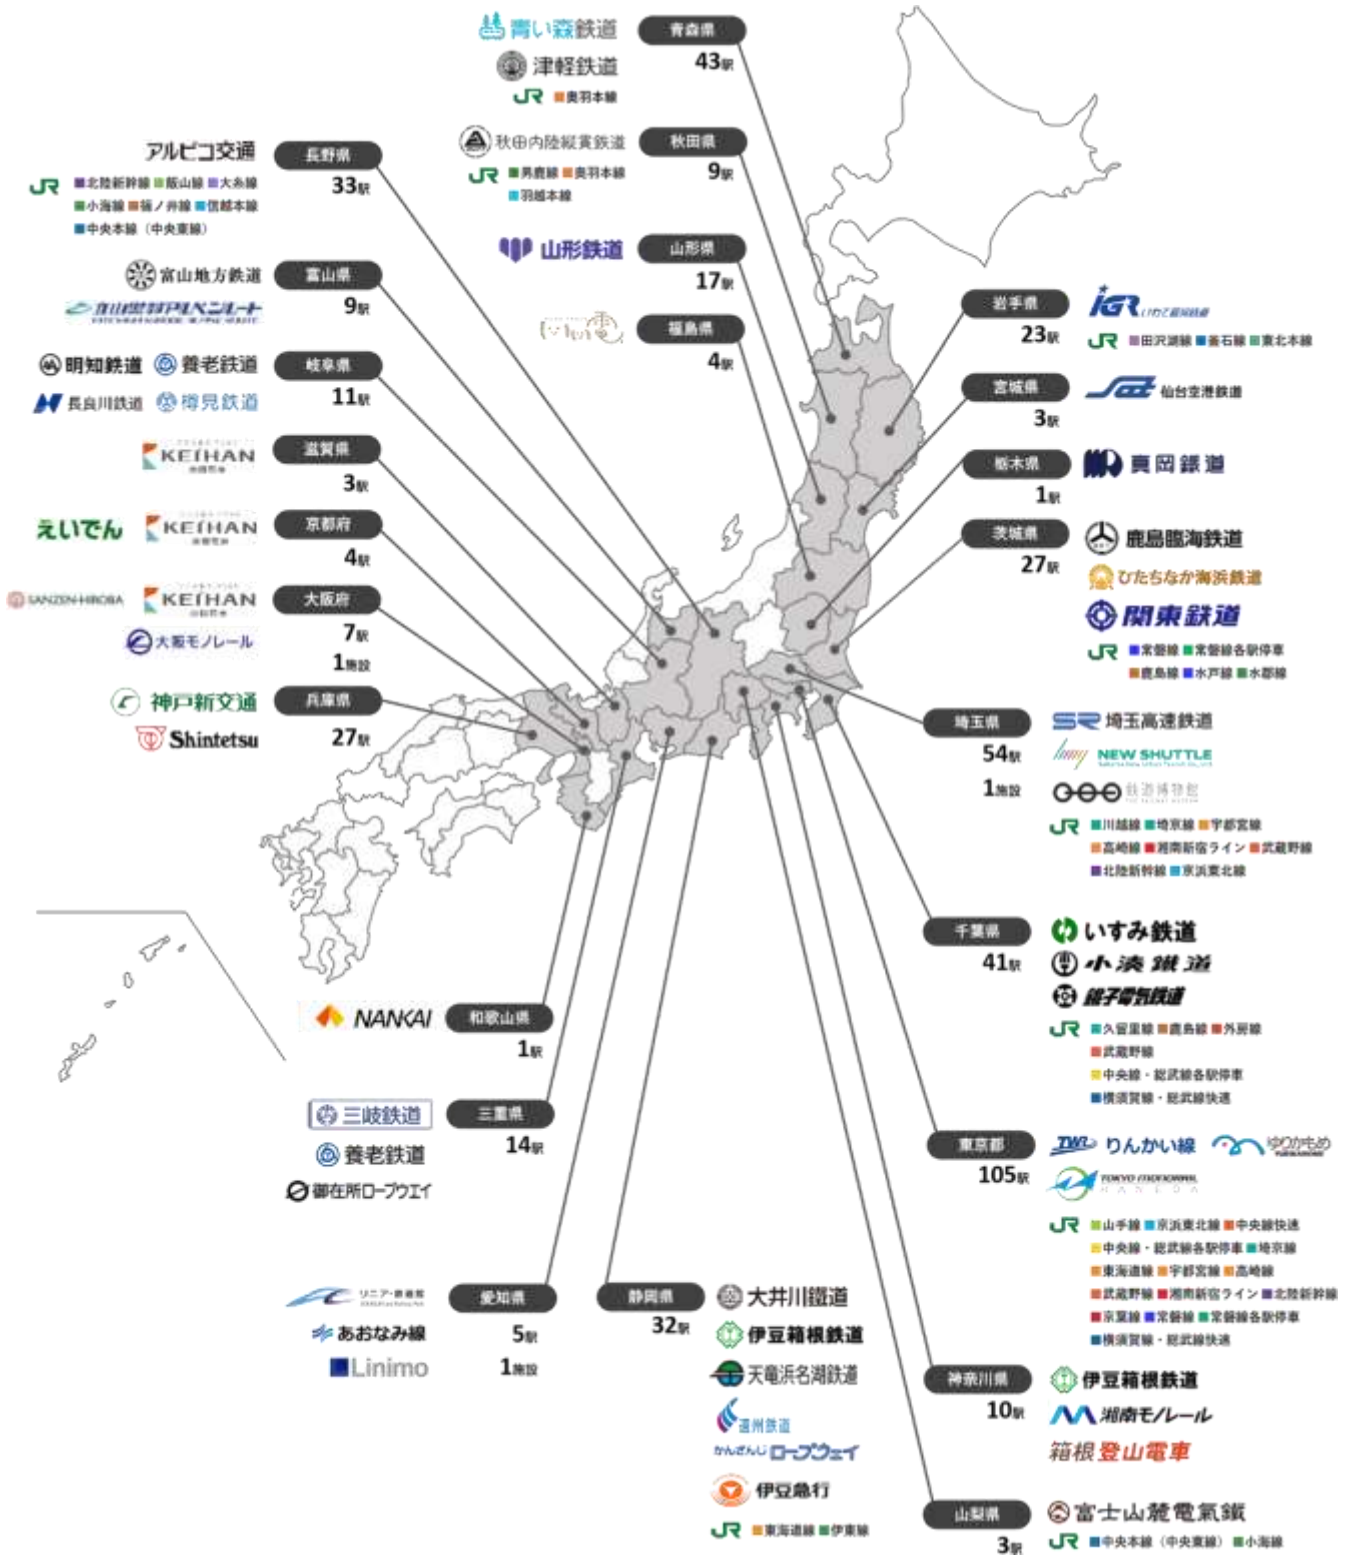

JR久留里線・いすみ鉄道・小湊鐵道 気動車で巡る 奥房総スタンプラリー

2023年12月27日(水)～2024年3月17日(日)

同時開催!
横かしの
ヘッドマーク
スタンプラリー
2023.12.27(水)～2024.3.17(日)

スマホをかざしてデジタル駅スタンプを集めよう! 参加方法

- 1 「エキタグ」アプリをダウンロード**
iPhone: <https://apps.apple.com/jp/app/エキタグ/id6449739211>
Android: <https://play.google.com/store/apps/details?id=com.kojima.ekitag>
- 2 いずれかのスタート駅とゴール駅のスタンプを取得**
アプリの「エキタグ」をタップして NFC タグにタッチ。専用デジタルスタンプ欄に収集!
- 3 チャレンジ**
ゴール路線ごとのデジタル駅スタンプを2つ以上集めると**路線別達成スタンプ**がもらえる!
オリジナルNFTの抽選に自動でエントリー!
- 4 さらに!**
各路線の路線別達成スタンプを3路線集めると**全路線達成スタンプ**がもらえる!

内房線
外房線

懐かしの ヘッドマーク スタンプラリー

2023年12月27日(水) ▶ 2024年3月17日(日)

同時開催!
JR東日本初の鉄道・心斎橋
気動車で走る
奥房線スタンプラリー
2023年12月27日(水)～2024年3月17日(日)

スマホをかざしてデジタル駅スタンプを集めよう! 参加方法

1 「エキタグ」アプリをダウンロード

2 いずれかのスタート駅とゴール駅のスタンプを取得

デジタル駅スタンプ GET!

「エキタグ」とは 駅などに設置されたNFCタグをスマートフォンで読み込むことで、設置された場所のスタンプをアプリ内のデジタルスタンプ欄に収集することができます。駅に設置されたスタンプのほか、期間限定のスタンプやイベントに連動したスタンプなどにも対応しています。

お問い合わせはこちらのメールアドレスからお願いいたします。▶ support@ekitag.jp

エキタグ導入状況

(2023年12月22日現在)

【導入数：48 事業者／90 路線／486 駅／3 施設】