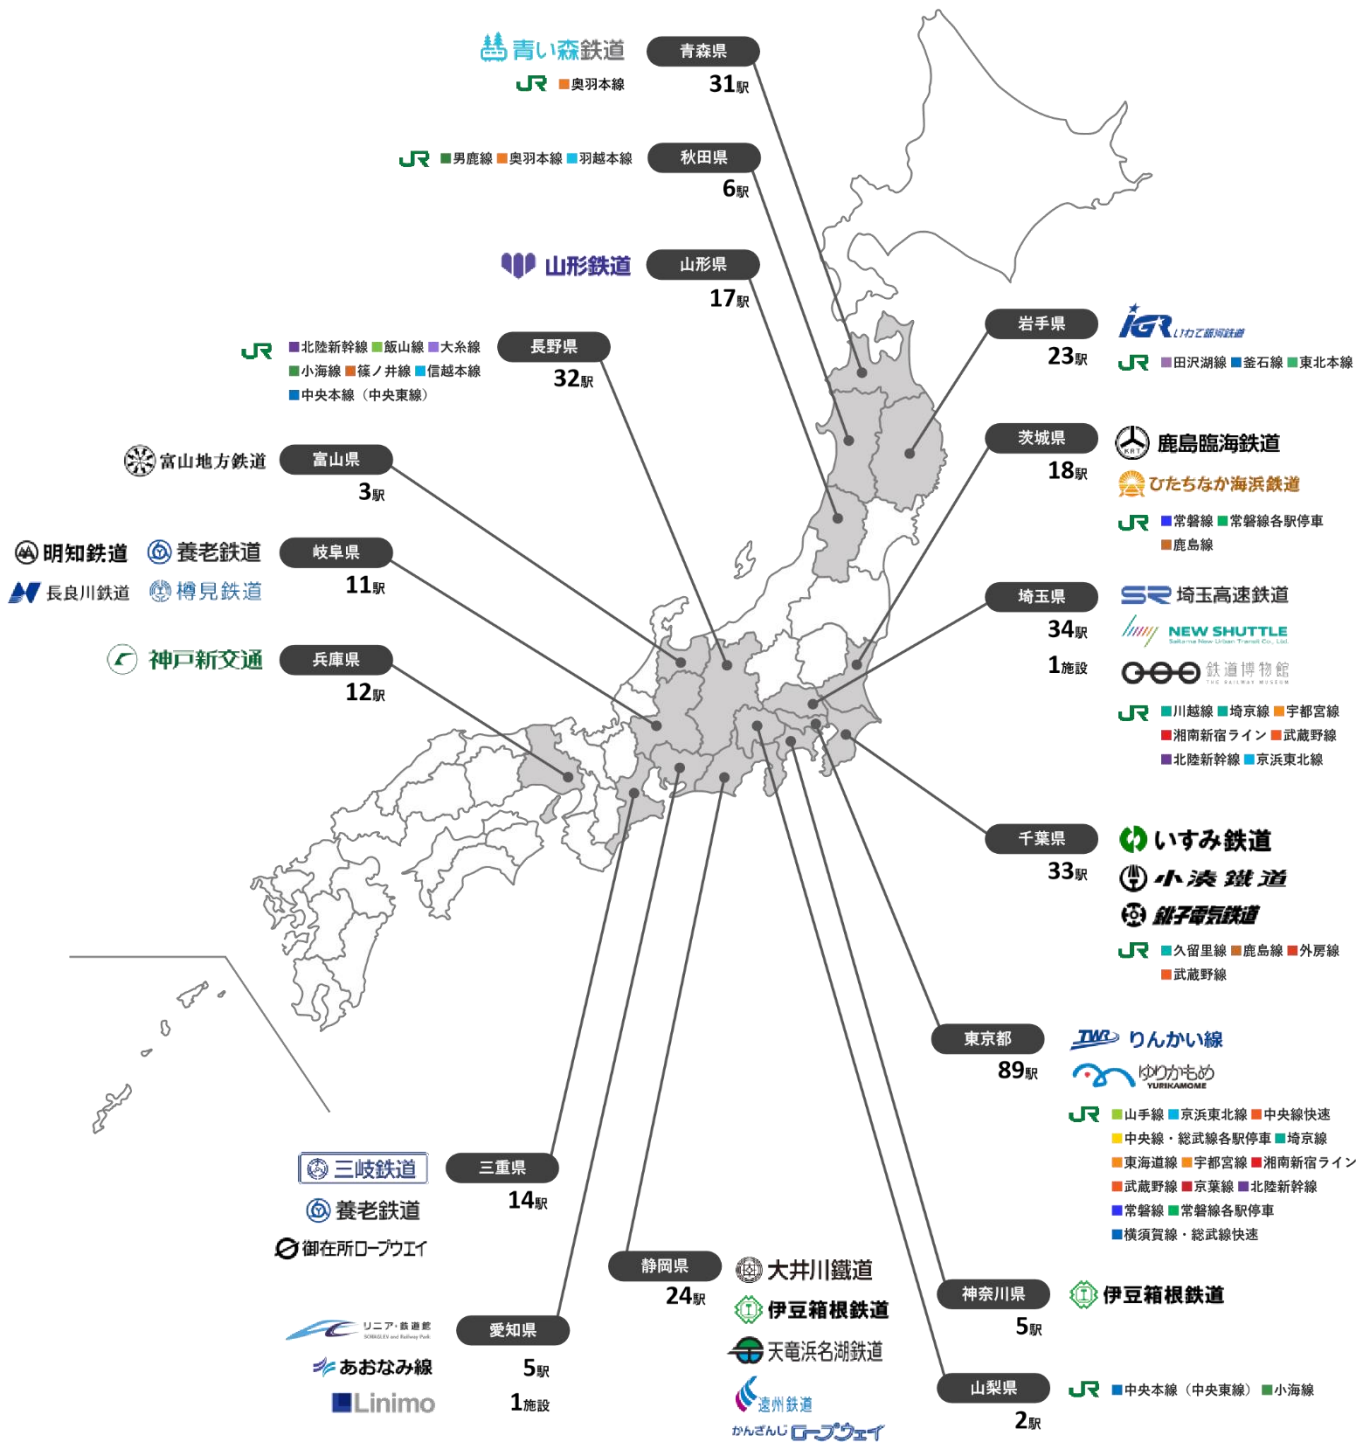

2023年9月25日

駅スタンプアプリ「エキタグ」

JR東日本「水郡線」「水戸線」、「関東鉄道」、「真岡鐵道」にデビュー
さらに、茨城デスティネーションキャンペーンの特別企画
「いばらきの鉄分大集結！スタンプラリー」を実施

駅スタンプアプリ「エキタグ」では、2023年10月1日よりJR東日本「水郡線」「水戸線」と「関東鉄道」「真岡鐵道」にてデジタル駅スタンプのサービス提供を開始します。

さらに2023年10月1日より実施される茨城デスティネーションキャンペーンの特別企画として、エキタグを利用した「いばらきの鉄分大集結！スタンプラリー」が開催されますので、ふるってご参加ください。

【設置駅：3 駅】

- ・ 石岡駅
- ・ 日立駅
- ・ 高萩駅

中央線・総武線各駅停車
スタンプ帳ラベル

横須賀線・総武線快速
スタンプ帳ラベル

【設置駅：2 駅】

- ・ 船橋駅
- ・ 千葉駅

※千葉駅は外房線スタンプ帳ラベル内にも表示されます。

(3) 期間限定（10/1～12/31）でエキタグを設置する駅

(1) 実施期間

2023 年 10 月 1 日（日）～12 月 31 日（日）

(2) 実施概要

スタンプラリーにご参加いただき、特典の獲得条件に達成したお客さまには、期間限定のデジタルスタンプや、抽選で NFT コンテンツの特典を提供いたします。

※ スタンプラリーの企画・実施は JR 東日本 首都圏本部、水戸支社、千葉支社となります。

【チャレンジ1】

スタート駅のスタンプとゴール駅のいずれかのスタンプを 1 つ取得すると路線に応じた記念スタンプをプレゼント（自動付与）。さらに抽選でその路線に応じたオリジナル NFT を全 9 種各 10 名様にプ

※iPhone は、米国もしくはその他の国や地域における Apple Inc.の商標です。

※Android は、Google LLC の商標です。

※画像はすべてイメージです。

エキタグ導入状況

(2023年9月25日現在)

【導入数：30 事業者／60 路線／359 駅／2 施設】