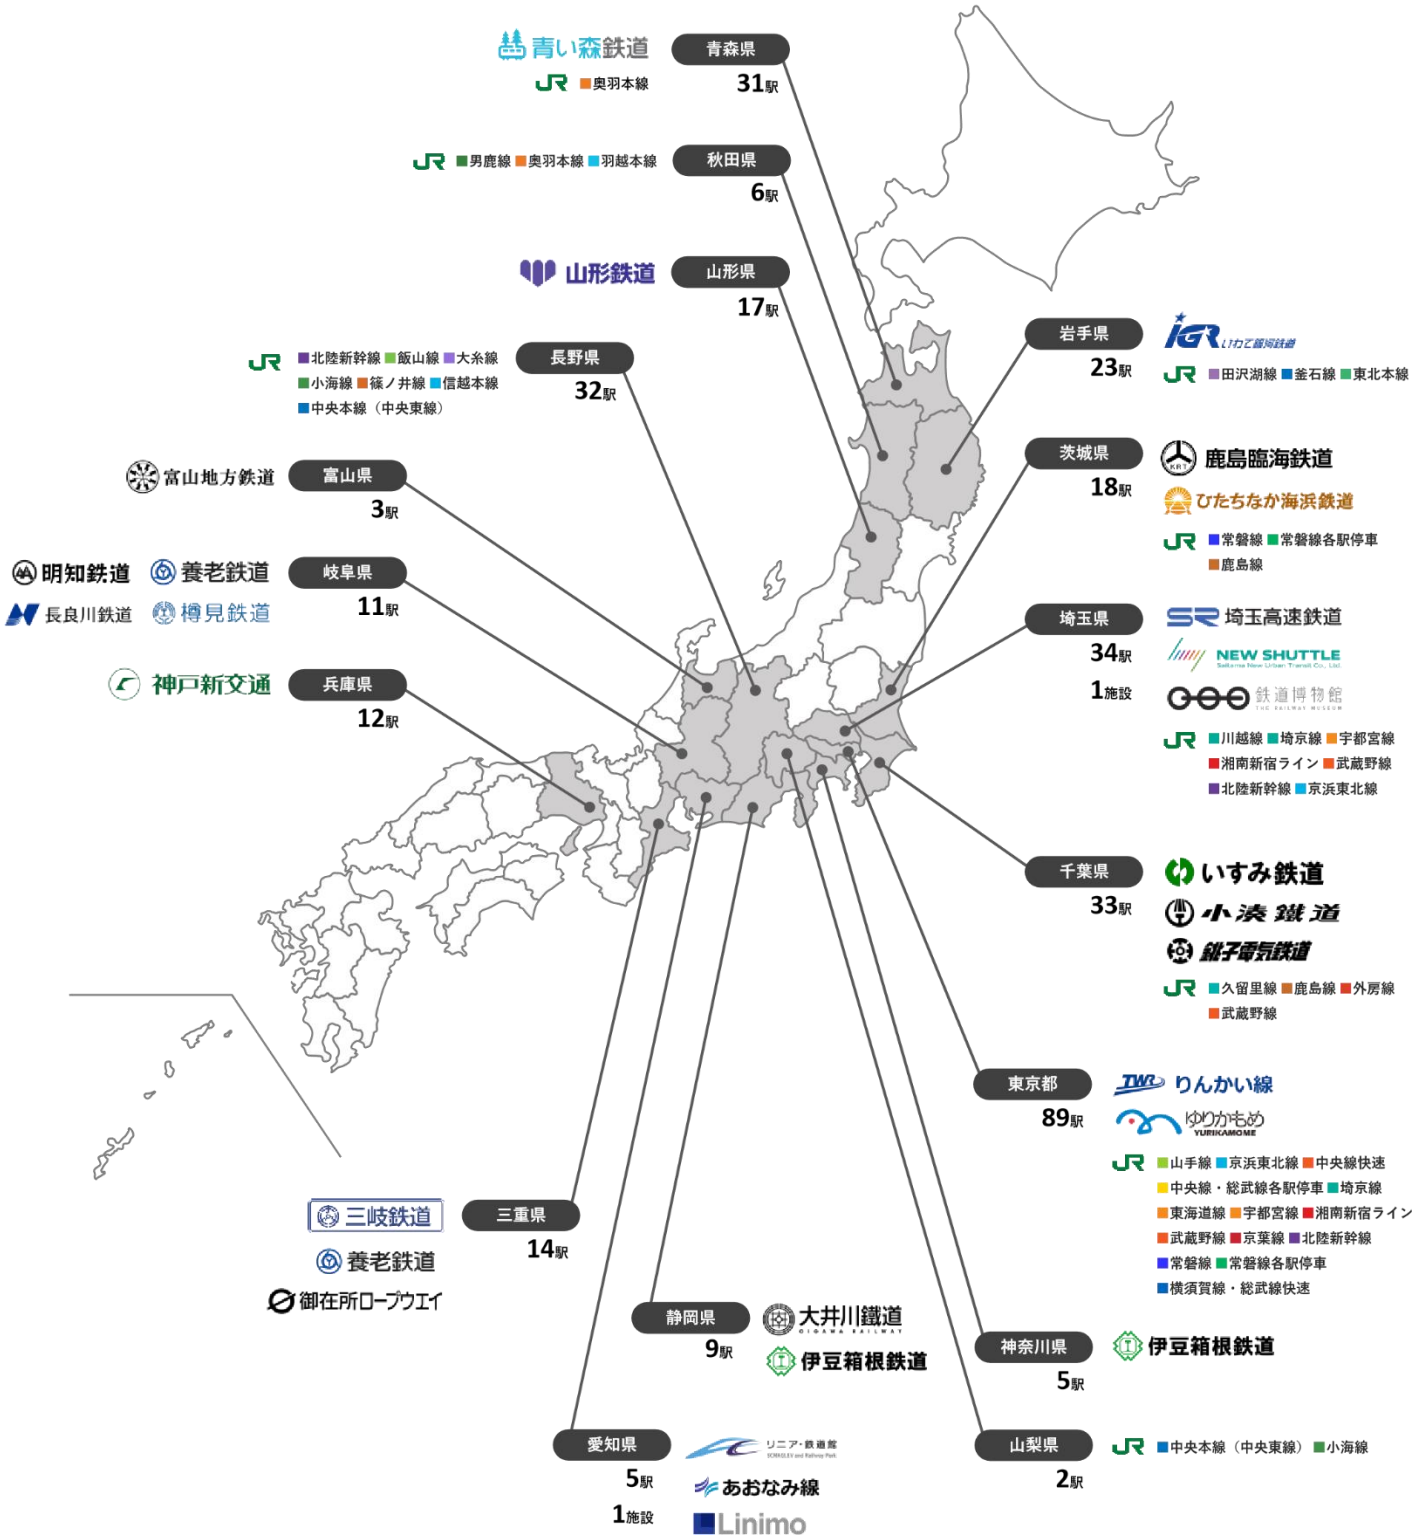

エキタグ 検索

エキタグとは

駅などに設置されたNFCタグをスマートフォンで読み込むことで、設置された場所のスタンプをアプリ内のデジタルスタンプ帳に収集することができます。駅に設置されたスタンプのほか、期間限定のスタンプやイベントに連動したスタンプなどにも対応しています。

ここにタッチ!
Touch
エキタグ
▲NFCタグ

遊び方

- 1 アプリの「タッチする」をタップしてください
- 2 スタンプ設置場所にあるアプリマークにかざしてください
- 3 アプリ内のスタンプ帳に駅スタンプを取得できます

▲NFCタグ

遊び方

- 1 アプリの「タッチする」をタップしてください
- 2 スタンプ設置場所にあるアプリマークにかざしてください
- 3 アプリ内のスタンプ帳に駅スタンプを取得できます

※各駅のスタンプ取得は、1日につき1個です。スタンプ取得の翌日以降、再度、同じ駅のスタンプを取得できます。

※参加費は無料です。スタンプ設置箇所への移動は公共交通機関をご利用ください。※当サービスは予告なく中止・変更場合がございます。※写真・イラストはイメージです。※掲載の情報は2023年9月現在のものです。※小さなスマートフォンのご利用は、大変危険ですのでおやめください。

主催：株式会社ジェイアール東日本企画/協力・許諾：天竜浜名湖鉄道株式会社/協力：JAMテクノロジーズ株式会社

お問い合わせはこちらのメールアドレスから▶ support@ekitag.jp

エキタグおは株式会社ジェイアール東日本企画的登録商標です。App StoreはApple Inc.のサービスマークです。AppleおよびAppleロゴは米国その他の国で登録されたApple Inc.の商標です。Google PlayおよびGoogle PlayロゴはGoogle LLCの商標です。

エキタグ導入状況

(2023年9月19日現在)

【導入数：27事業者／57路線／344駅／2施設】