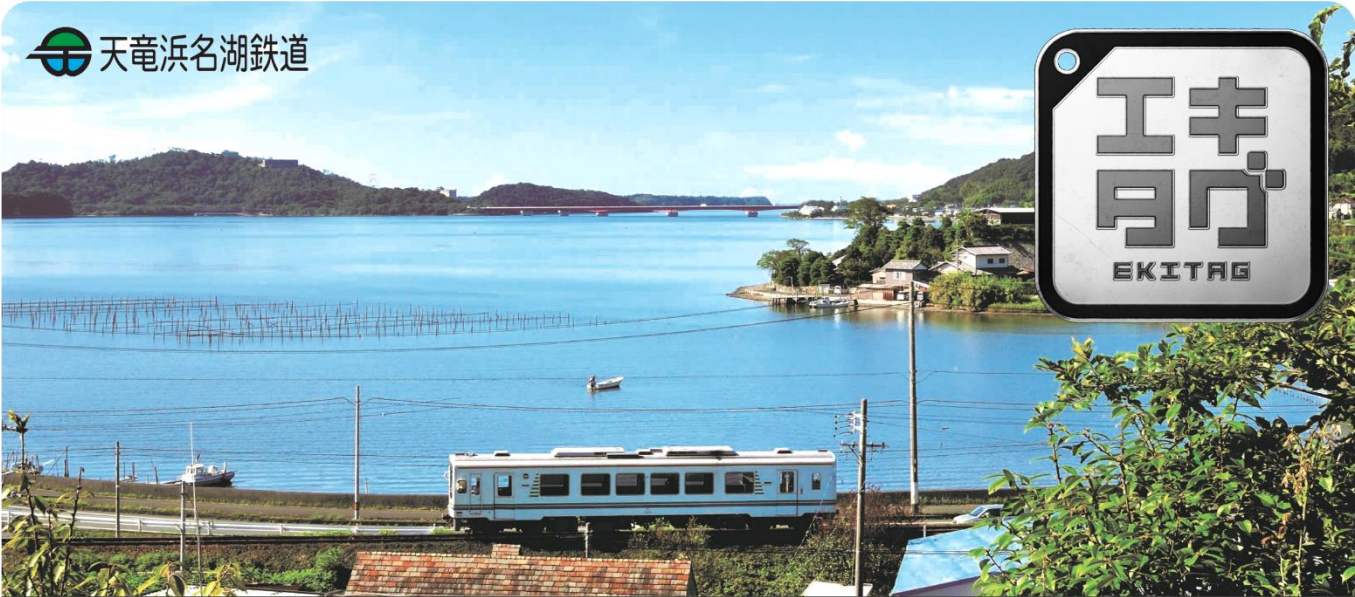

【天竜浜名湖鉄道】案内パンフレット

デジタル駅スタンプ