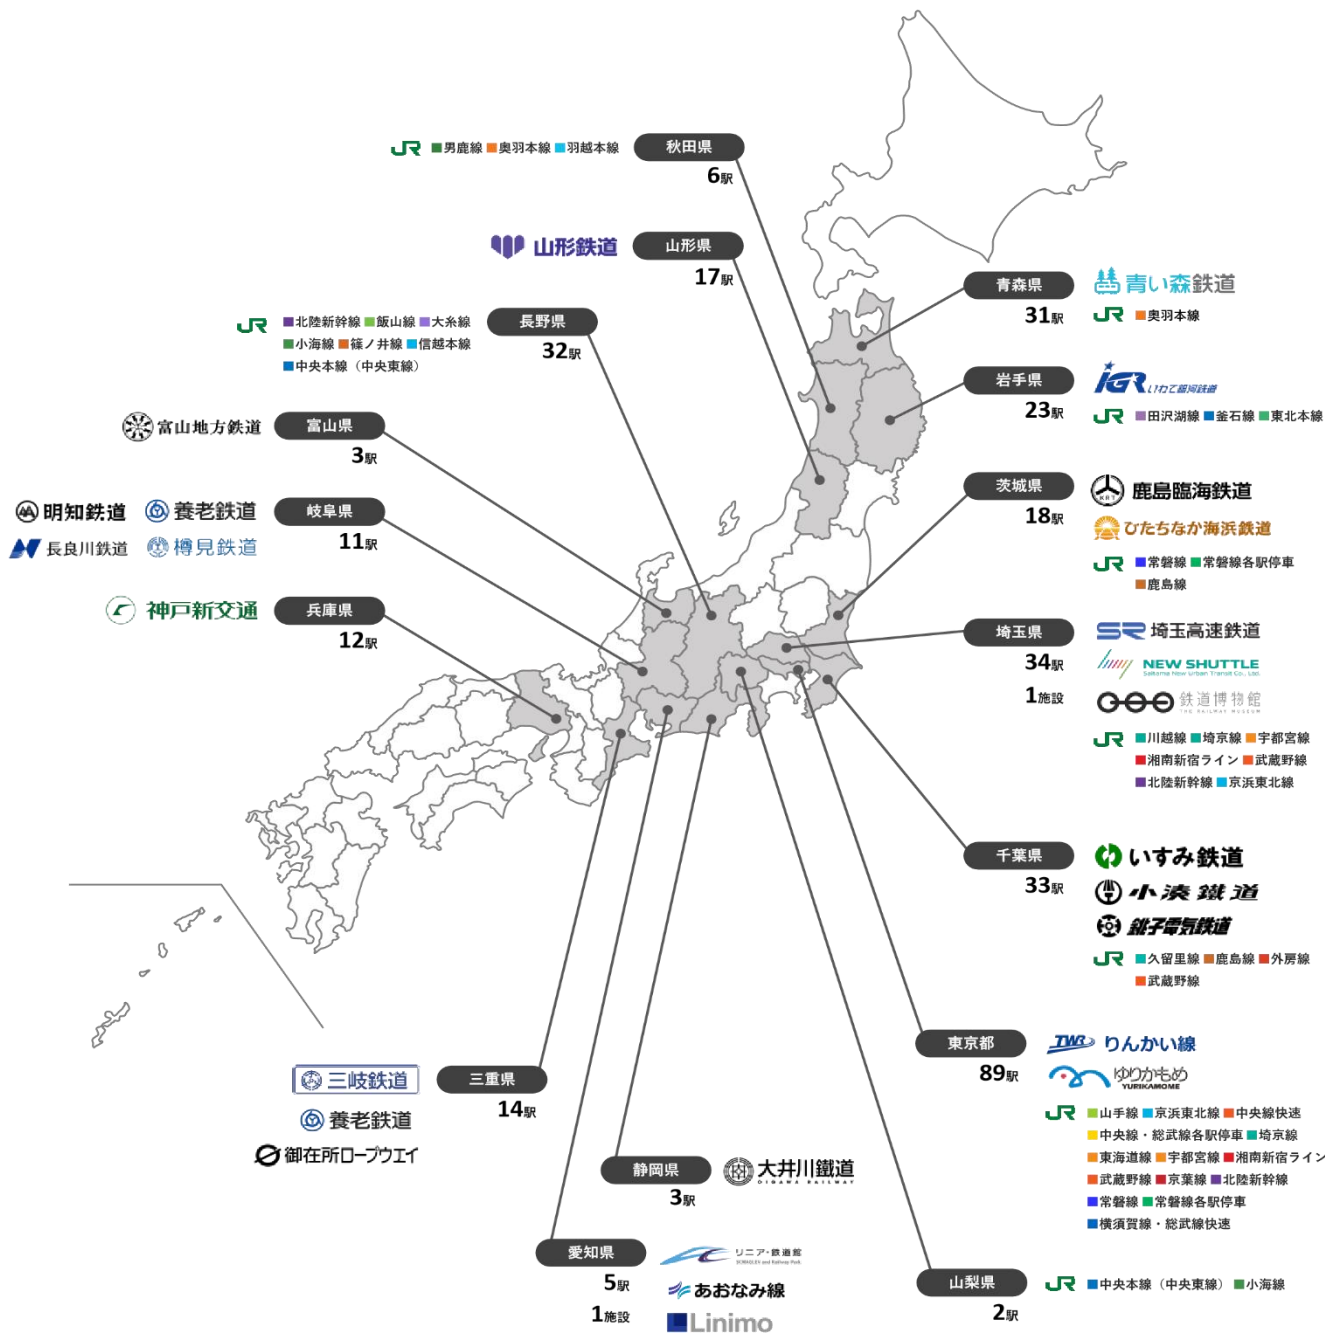

2023年9月5日

駅スタンプアプリ「エキタグ」 I G Rいわて銀河鉄道沿線の秋まつりと連携した エキタグのスタンプラリーを実施します！

◎駅スタンプアプリ「エキタグ」では、2023年9月8日よりI G Rいわて銀河鉄道沿線で開催される秋まつりと連携し、スタンプラリーを期間限定で実施します。

【スタンプラリー実施概要】

I G Rいわて銀河鉄道沿線で開催される6つの秋まつりのスタンプと最寄り駅のエキタグスタンプをあつめて、沿線特産品やI G Rグッズがあたる抽選にチャレンジできるスタンプラリーです。

エキタグアプリ内に専用のイベント帳をご用意いたします。

- (1) キャンペーン名称：「よりどり！おまつりきっぷ」デジタルスタンプラリー
- (2) 実施期間：2023年9月8日（金）～10月14日（土）
- (3) 対象日・最寄り駅：以下のとおりです。

No	対象日	対象のおまつり		最寄り駅（指定駅）	
		名称	スタンプ	名称	スタンプ
1	2023年9月8日（金） ～10日（日）	二戸まつり		二戸駅	
2	2023年9月16日（土） ・17日（日）	小鳥谷まつり		小鳥谷駅	
3	2023年9月22日（金） ～24日（日）	川口秋まつり		岩手川口駅	
4	2023年9月23日（土） ・24日（日）	滝沢山車まつり		巢子駅	
5	2023年10月6日（金） ～8日（日）	岩手町秋まつり		いわて沼宮内駅	
6	2023年10月14日（土）	銀河鉄道まつり		好摩駅	

jeki IGR いわて銀河鉄道

エキタグ 検索

ニキタグおよびエキタグロゴは株式会社ジェイアール東日本企画の商標です。App StoreはApple Inc.のサービスマークです。AppleおよびApp Storeは米国その他の国で登録されたApple Inc.の商標です。Google PlayおよびGoogle PlayロゴはGoogle LLCの商標です。

エキタグ導入状況

(2023年9月5日現在)

【導入数：26事業者／55路線／333駅／2施設】