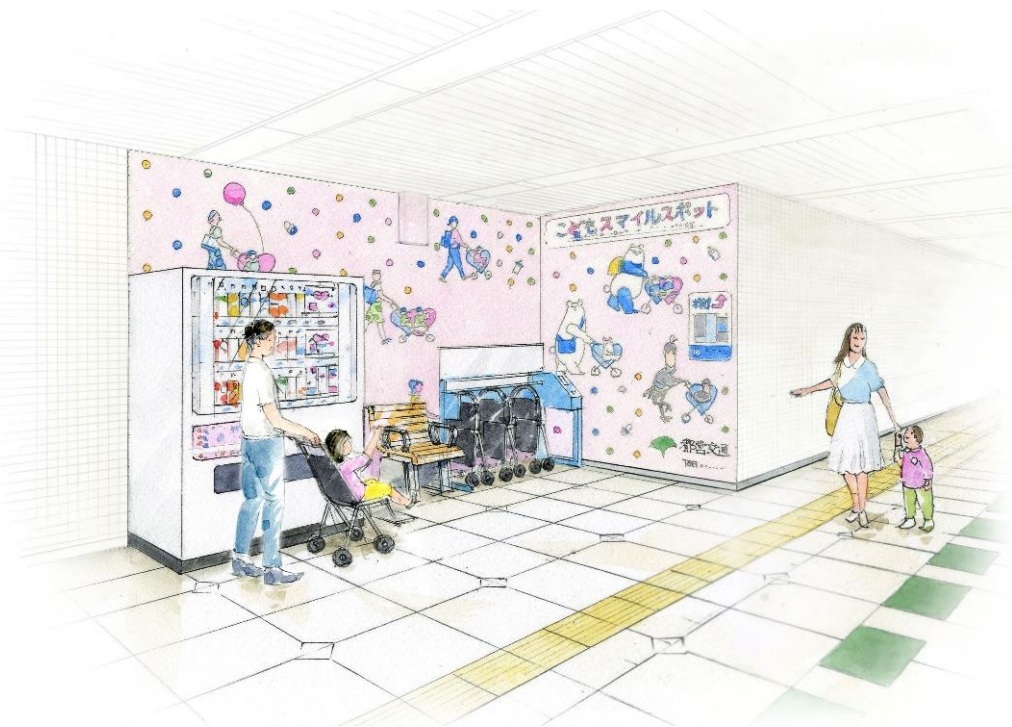

### 1. こどもスマイルスポットについて

名称：こどもスマイルスポット 都営大江戸線上野御徒町駅(改札外)

開設日：2023年7月7日(金)

展開サービス：授乳室(設置済ご利用可能)、ベビーカーレンタルサービス「ベビカル」(設置済ご利用可能)  
育児用品自動販売機(新規設置)

※これらサービスをより分かりやすく気軽にご利用いただけるよう、エリアに装飾を施します。