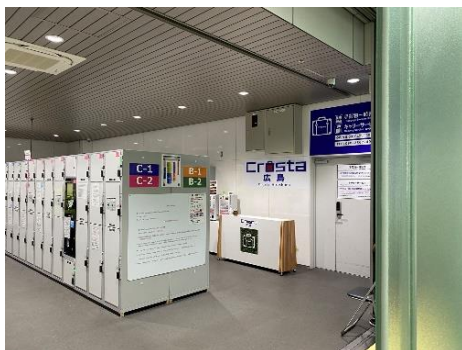

2023年5月26日
JRE ベビーカーシェアリング有限責任事業組合
株式会社ジェイアール西日本マルニックス
株式会社ジェイアール東日本企画

ベビーカーレンタルサービス「ベビカル」 広島駅で貸出場所が増えます！ ～広島駅に開業した駅ナカ手荷物サービス「Crosta 広島」でサービス開始～

- JRE ベビーカーシェアリング有限責任事業組合（組合員：東日本旅客鉄道株式会社、株式会社ジェイアール東日本企画）は、子育て世代が子供たちと気軽に外出できる社会の実現を目的として、外出先でも便利に利用できる、予約可能なベビーカーレンタルサービス「ベビカル」を展開しています。
- 今回、株式会社ジェイアール西日本マルニックスの協力のもと、6月1日より新たに駅ナカ手荷物預かり・配送サービスの「Crosta 広島」でサービスを開始します。広島駅での展開は、駅レンタカー広島営業所に加えて2箇所となります。
- 全国で131箇所での展開となり、今後も子育て世代の方々により気軽に外出できる環境づくりを目指して、拠点拡大およびサービスの拡充を図って参ります。

1. 概要

| | |
|-----------------------------|--|
| 導入箇所 ベビカル貸出時間 サービス開始日 | 2023年6月1日(木) サービス開始（※1・2） 【ベビカルステーション（有人）】 全日 8:00～19:30 Crosta 広島 |
| 事業主体 | JRE ベビーカーシェアリング有限責任事業組合 |
| 利用料金（税込） | はじめの1時間 250円、以降30分毎に100円 12時間最大1,500円、12時間以降30分毎に100円（※3） |
| お客さま問合せ先 | 0120-619-305（営業時間 8:00～21:00 年中無休） |

※1 予告なく休業・変更・休止する場合があります。あらかじめご了承ください。

※2 予約開始は2023年5月26日(金)14:00からとなります。

※3 ベビカルの利用には、専用ウェブサイト (<https://babycal-jre.com/>) からの登録が必要です。
クレジットカードによるWEB決済になります。

2. 導入箇所

JR広島駅新幹線口1階コンコース
お客さまカウンターで貸出を行います。

※Crosta 各店(京都・大阪・新大阪・広島)では、ベビカルのほか、「旅を快適にするクローク」として、手荷物預かりや一部の店舗で駅・空港～ホテル間の手荷物配送（キャリアサービス）を実施しています。
詳細は WEB サイト：<https://handsfree-japan.com/> をご確認ください。