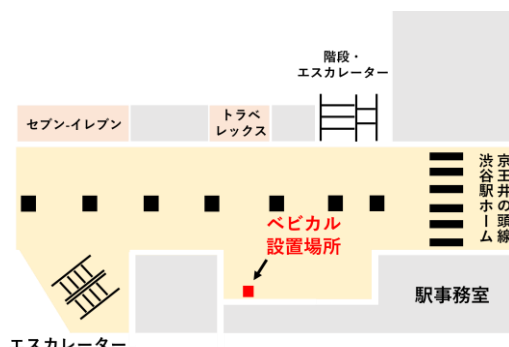

1. 概要

導入箇所 ベビカル貸出時間	【ベビカルスタンド（無人）】 全日 8:00～21:00（※1） ■京王井の頭線 渋谷駅 中央口改札外
サービス開始日	2023年3月18日（土）（※2）
事業主体	JRE ベビーカーシェアリング有限責任事業組合
利用料金（税込）	はじめの1時間 250円、以降30分毎に100円 12時間最大 1,500円、12時間以降30分毎に100円（※3）
お客さま問合せ先	0120-619-305（営業時間 8:00～21:00 年中無休）

※1 予告なく休業・変更・休止する場合があります。あらかじめご了承ください。

※2 予約開始は2023年3月13日（月）14:00からとなります。

※3 ベビカルの利用には、専用ウェブサイト（<https://babycal-jre.com/>）からの登録が必要です。
クレジットカードによるWEB決済になります。

2. 設置場所

京王井の頭線 渋谷駅 中央口改札外

3. ベビーカーについて

Combi 施設用ベビーカーSC51

対象月齢：1カ月～48カ月頃（体重18kg以下）

4. ベビカルのご利用方法【ベビカルステーション（無人）】

①専用WEBサイトで会員登録をしたうえで、日時・場所を選択し、予約します。

②予約画面の二次元バーコードをご自身のスマホに表示し、操作パネルにタッチしてください。

③表示灯が点滅している場所にあるICキーを引き抜くとベビーカーが取り出せます。

④お出かけを楽しみましょう。予約終了時間までに貸出場所にご返却ください。