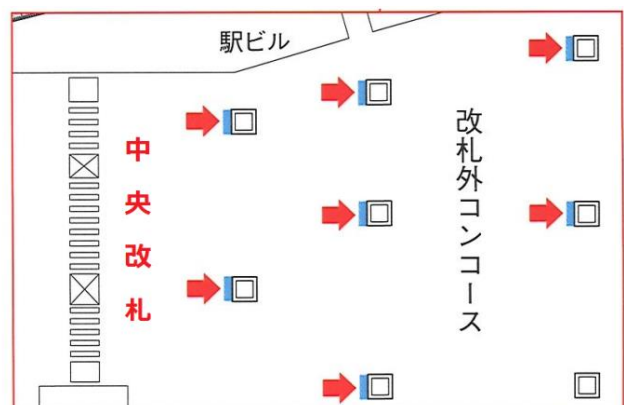

## JR千葉駅にJ・ADビジョンが登場!!

- (株)ジェイアール東日本企画は、11月20日(日)にリニューアル開業(第1期)を迎えるJR千葉駅に「J・ADビジョン」を新たに設置し、同日より広告放映を開始いたします。
- 中央改札正面(改札外コンコース)の柱7本に、60インチのモニター計7面を配置しています。
- これにより、東日本エリアに展開する「J・ADビジョン」および「J-Spotビジョン」は、61駅472面に拡大しました。

### ■ 「J・ADビジョン千葉駅改札外」概要

1. 設置箇所 : JR千葉駅中央改札外 7柱7面 (60インチ)
2. 放映時間 : 5:00~24:00 1枠15秒間 (1クール6分間)
3. 設置外観 :

設置箇所