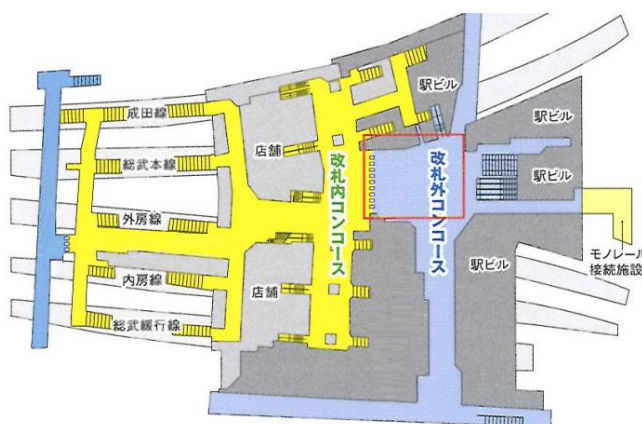

## JR千葉駅にJ・ADビジョンが登場!!

- (株)ジェイアール東日本企画は、11月20日(日)にリニューアル開業(第1期)を迎えるJR千葉駅に「J・ADビジョン」を新たに設置し、同日より広告放映を開始いたします。
- 中央改札正面(改札外コンコース)の柱7本に、60インチのモニター計7面を配置しています。
- これにより、東日本エリアに展開する「J・ADビジョン」および「J-Spotビジョン」は、61駅472面に拡大しました。

### ■ 「J・ADビジョン千葉駅改札外」概要

1. 設置箇所 : JR千葉駅中央改札外 7柱7面 (60インチ)
2. 放映時間 : 5:00~24:00 1枠15秒間 (1クール6分間)
3. 設置外観 :

設置箇所