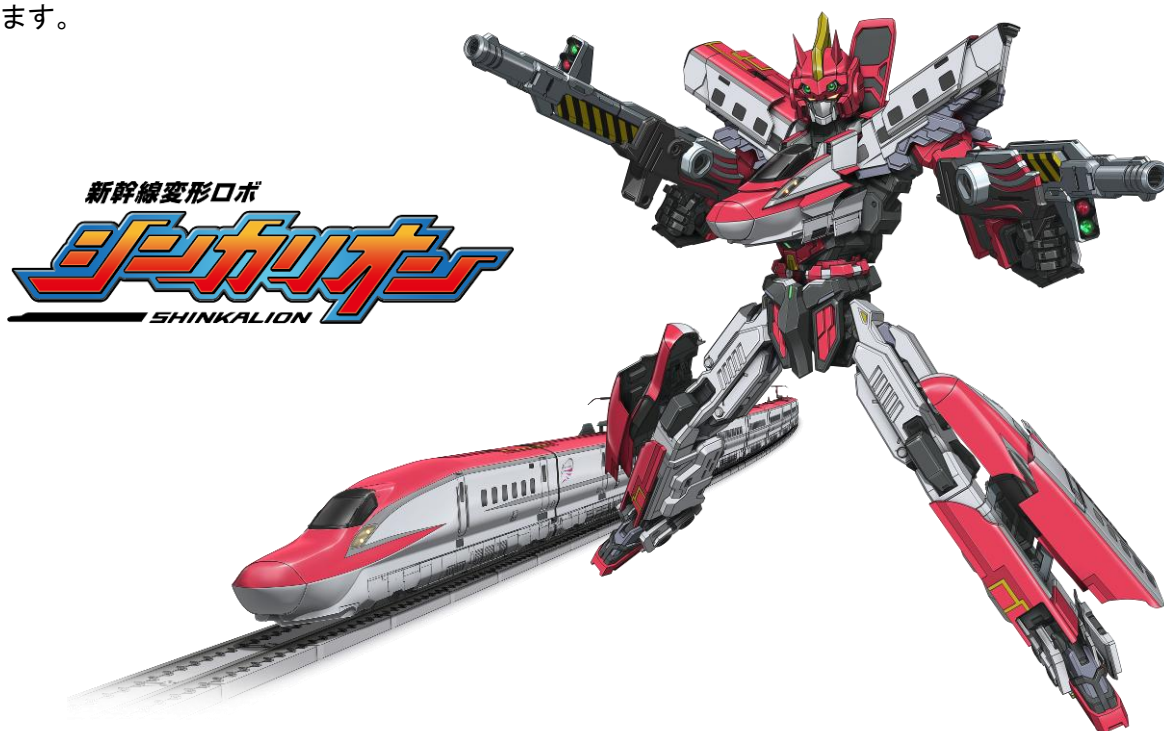

(共同リリース)

2015年6月1日

株式会社ジェイアール東日本企画  
株式会社小学館集英社プロダクション  
株式会社タカラトミー

**実在の新幹線が変形するシンカリオンに新ヒーロー登場！**

新幹線変形ロボ「シンカリオン E 6 こまち」公開！  
イーシックス  
「東京おもちゃショー2015」にもシンカリオン登場

株式会社ジェイアール東日本企画（代表取締役社長：小暮和之/所在地：東京都渋谷区）、株式会社小学館集英社プロダクション（代表取締役社長：都築伸一郎/所在地：東京都千代田区）、株式会社タカラトミー（代表取締役社長：富山幹太郎/所在地：東京都葛飾区）は、3月16日に発表した3社原案キャラクターコンテンツ「新幹線変形ロボ シンカリオン」について、既に公開している「シンカリオン E 5 はやぶさ」に加え、この度「シンカリオン E 6 (イーシックス) こまち」を公開します。

「シンカリオン E 6 こまち」は、JR東日本の新幹線 E 6 系をベースに開発された「シンカリオン E 5 はやぶさ」に次ぐ第2のシンカリオンになります。また、6月18日(木)より開催される「東京おもちゃショー2015」タカラトミーブースにシンカリオンが登場!!

今後の展開にご期待ください。

## ■ 新幹線変形ロボ「シンカリオンE6(イーシックス)こまち」設定

車両モードは「E6系こまち」。

「E5はやぶさ」の次に起動した第2のシンカリオン。脚部のホイールで地上を高速移動する。地上での運動性能は随一であり、障害物が多い場所や狭い場所でもスピードを落とすことなく駆け抜けていく。武器は「フミキリガン」。高速で動きながらも2丁拳銃で正確に敵を攻撃できる。「フミキリガン」は変型させると「ライフルモード」にでき、頭部ゴーグルを使用すれば長距離の敵も狙い撃ちできる。さらに、両肩に装備することで「キャノンモード」にでき、最大火力で敵を打ち砕く。多彩な攻撃方法が特徴。

## ■ 秘密設定公開！「シンカリオンE5はやぶさ」と「E6こまち」は連結&合体が可能！！

連結して合体することを生かし、「E5はやぶさ」と「E6こまち」は、胴部と脚部を入れ替えることが可能です。