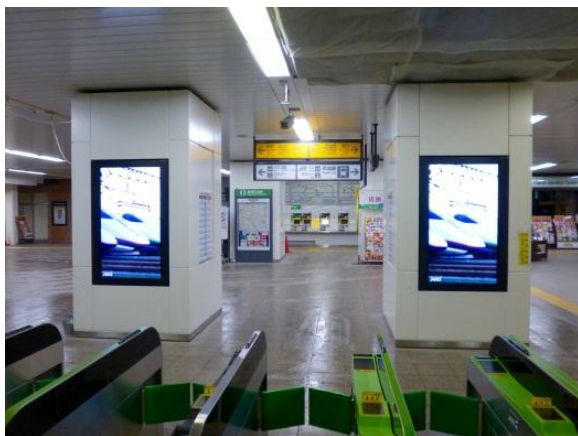

## JR稲毛駅にJ・ADビジョンが登場!!

- (株)ジェイアール東日本企画は、JR総武線稲毛駅に「J・ADビジョン」を新たに2面設置し、11月1日(土)より広告放映を開始します。
- 改札をご利用されるお客さまに正対する場所に、70インチのモニター2面を配置しました。
- これにより、東日本エリアに展開するJ・ADビジョンは、50駅414面に拡大されます。

### ■ JR稲毛駅「J・ADビジョン」概要

1. 新規設置箇所 : JR 稲毛駅 改札外 2柱2面 (70インチ)
2. 放映時間 : 5:00~24:00 1枠15秒間 (1ロール3分間)
3. 設置外観 :

稲毛駅改札外