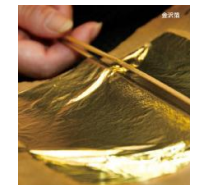

2015年春 北陸新幹線開業 長野市・金沢市共同観光キャンペーン

- 7月17日(木)～7月19日(土)の3日間、東京駅地下1階びゅうスクエアにて、東京駅お祭りストリート『2015年春 北陸新幹線開業 長野市・金沢市共同観光キャンペーン』を開催します。
- 集客プロモーションパートナー都市(平成19年締結)であり、北陸新幹線の沿線都市である長野市と金沢市が連携し、JR東京駅において北陸新幹線開業PR、長野市・金沢市を巡る広域観光のPRを行います。
- ステージでは、長野市から戸隠神社 雅楽演奏や、ゆるキャラが登場。金沢市からは、横笛奏者による笛の演奏、舞踊家による踊り、金沢芸妓による舞が披露されます。

【金沢市】

※写真は全てイメージです。

<開催概要>

1. 期 間 2014年7月17日(木)～7月19日(土)
2. 時 間 10:00～20:00(初日は11:00から、最終日は17:00まで)
3. 会 場 JR東京駅地下1階グランスタ横(びゅうスクエア) ※改札内
4. 主 催 東京駅お祭りストリート実行委員会
  (長野市、金沢市、東日本旅客鉄道株式会社、株式会社鉄道会館、株式会社ジェイアール東日本企画)
5. 後 援 経済産業省、観光庁
6. 協 力 一般社団法人新日本スーパーマーケット協会
7. 出 展 者 【長野市】JAグリーン長野、NPO信州・川中島平ファクトリー、(有)いろは堂、(株)八幡屋儀五郎
  【金沢市】協同組合 加賀能登のれん会、金沢・クラフト広坂(順不同)