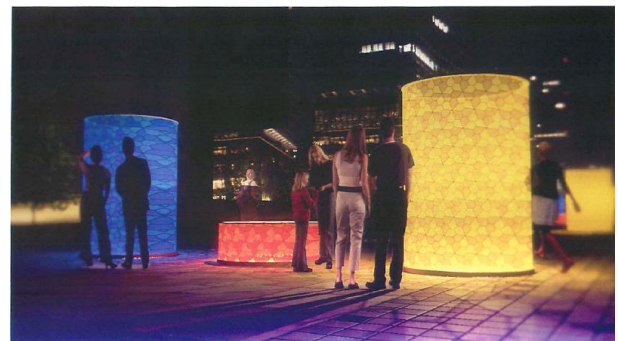

2011年まで6年間に亘って展開されてきた光都東京・LIGHTOPIAの幕を閉じ、東京駅丸の内駅舎の復原を契機に再び脚光を浴びる丸の内、冬の新たな光の祭典を実施いたします。

企画概要

東京駅前広場では、復原された東京駅舎に、プロジェクションマッピング※を利用して、未来へ希望を繋ぐ躍動感あふれるライティングショーを展開します。

行幸通りでは、テッセレーション(モザイク模様)型の走馬灯が、「光を浴びる」幻想的な空間を実現します。昼は、自然の花や水をモチーフとした様々な模様を楽しみ、夜にはそれらの模様が内側からライティングされ、色とりどりの影となって空間全体に広がり、訪れた観客を魅了します。

※プロジェクションマッピングとは、実物(リアル)と映像(バーチャル)をシンクロさせる映像手法です。映像やコンピュータグラフィック等をスクリーンのような平面に単純投射するのではなく、建築や家具などの立体物、または凹凸のある面にプロジェクター等で投映します。

【プロジェクションマッピング(東京駅)】

【テッセレーション(行幸通り)】

(注)写真はイメージであり、本企画内容は、変更となる場合がございます。

実施概要