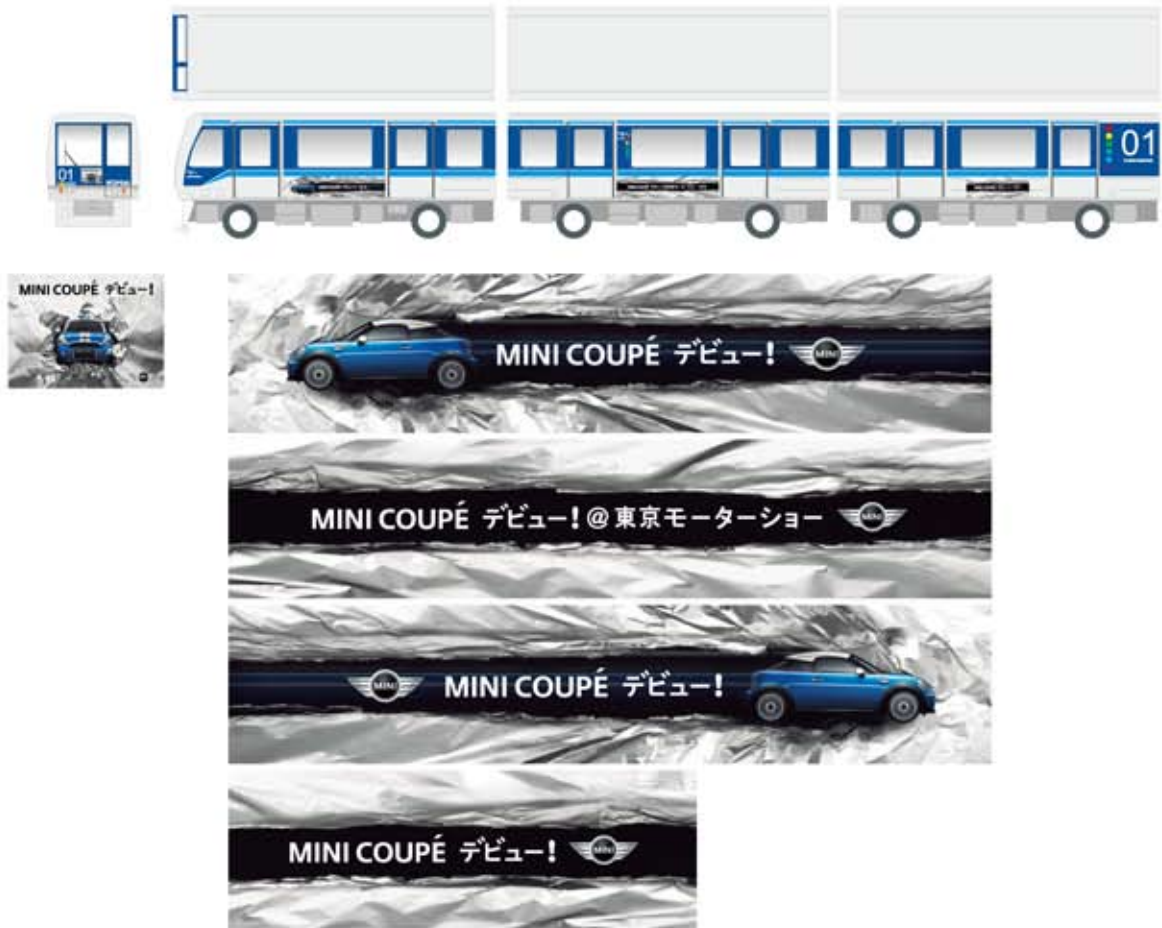

「BMWジャパン(MINI)」 ゆりかもめ車体広告 広告表示意匠図

ゆりかもめ車体広告
『BMWジャパン(MINI)』
広告掲出編成図
面積計算図

編成図