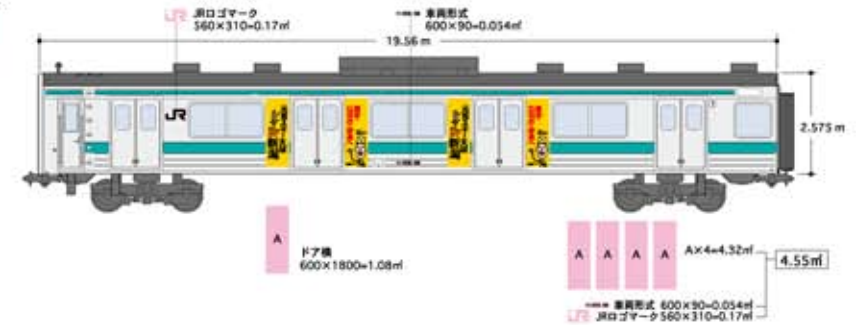

「新潟県スキー観光産業振興協議会」
埼京線205系電車 広告表示意匠図

「新潟県スキー観光産業振興協議会」
埼京線205系電車 広告表示面積計算

先頭車/1・10号車
側面総面積50.367㎡
表示可能面積5.03㎡
実際広告面積 4.55㎡

中間車/4・5・6・7・8・9号車
側面総面積50.367㎡
表示可能面積5.03㎡
実際広告面積 4.38㎡

6扉車/2・3号車
側面総面積50.367㎡
表示可能面積5.03㎡
実際広告面積 4.38㎡