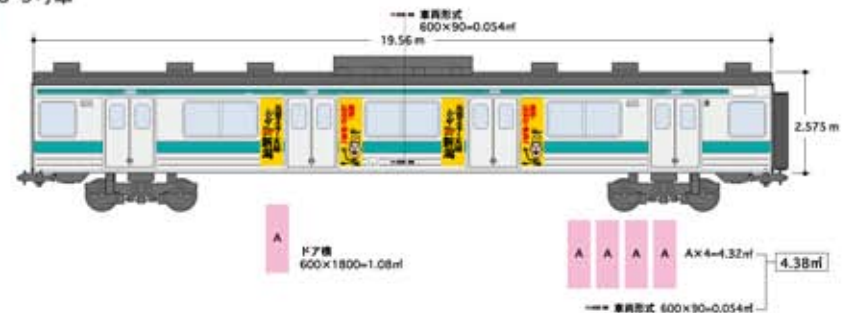

「新潟県スキー観光産業振興協議会」
埼京線205系電車 広告表示意匠図

「新潟県スキー観光産業振興協議会」
埼京線205系電車 広告表示面積計算

先頭車/1・10号車
側面総面積50.367㎡
表示可能面積5.03㎡
実際広告面積 4.55㎡

中間車/4・5・6・7・8・9号車
側面総面積50.367㎡
表示可能面積5.03㎡
実際広告面積 4.38㎡

6扉車/2・3号車
側面総面積50.367㎡
表示可能面積5.03㎡
実際広告面積 4.38㎡