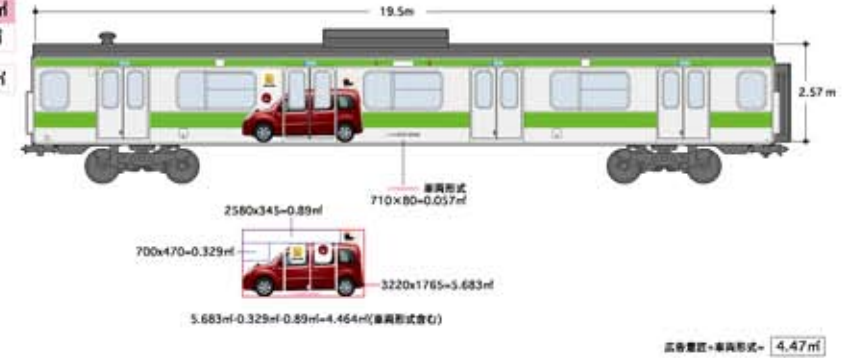

「ルノー・ジャポン」山手線E231系電車 広告表示面積計算

「ルノー・ジャポン」山手線E231系電車 広告表示意匠図

先頭車/1・11号車

側面総面積50.115㎡

表示可能面積5.01㎡

実際広告面積 4.47㎡

中間車/2・3・4・5・6・7・8・9号車

側面総面積50.115㎡

表示可能面積5.01㎡

実際広告面積 4.47㎡

中間車/10号車

側面総面積50.115㎡

表示可能面積5.01㎡

実際広告面積 4.8㎡