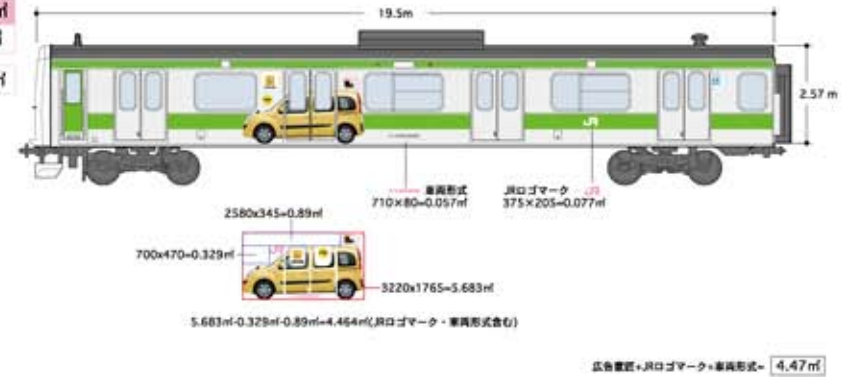

「ルノー・ジャポン」山手線E231系電車 広告表示面積計算

「ルノー・ジャポン」山手線E231系電車 広告表示意匠図

先頭車/1・11号車

側面総面積50.115㎡

表示可能面積5.01㎡

実際広告面積 4.47㎡

中間車/2・3・4・5・6・7・8・9号車

側面総面積50.115㎡

表示可能面積5.01㎡

実際広告面積 4.47㎡

中間車/10号車

側面総面積50.115㎡

表示可能面積5.01㎡

実際広告面積 4.8㎡