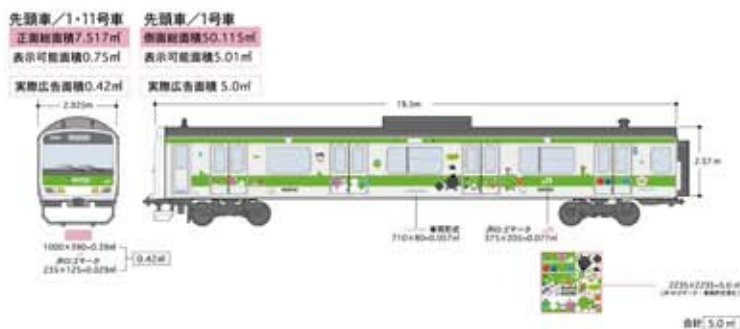

「リクルート (SUUMO)」山手線 E231 系電車 広告表示意匠図①

「リクルート (SUUMO)」山手線 E231 系電車 広告表示意匠図②

「リクルート (SUUMO)」山手線 E231 系電車 広告表示面積計算①

「リクルート (SUUMO)」山手線 E231 系電車 広告表示面積計算②