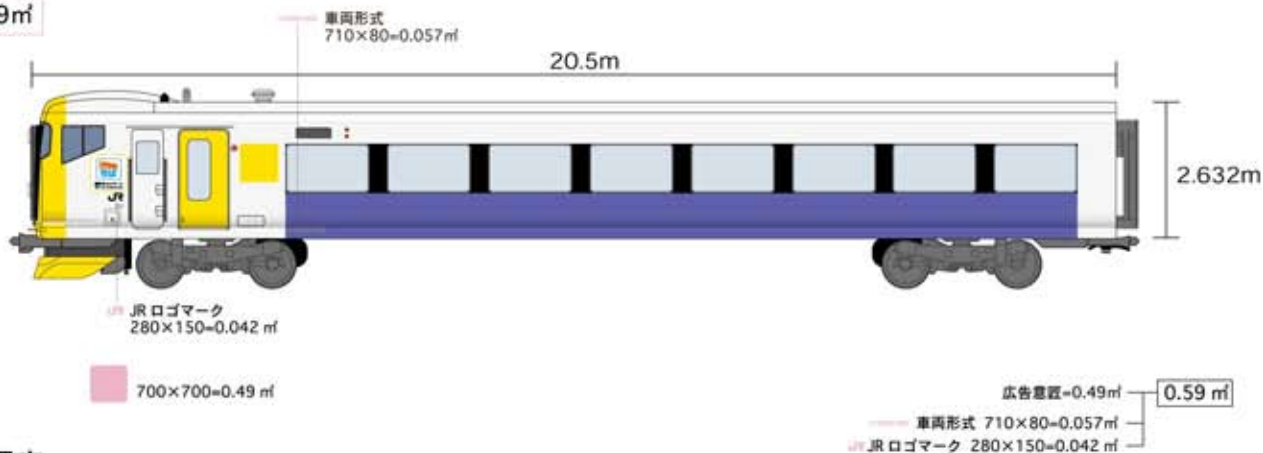

「JR 東日本 (パワフル × スマイルちば キャンペーン)」 E257 系電車 広告表示面積計算及び意匠図

先頭車 / 1・6号車

側面総面積 53.956㎡

表示可能面積 5.39㎡

実際広告面積 0.59㎡

先頭車 / 5・10号車

側面総面積 53.956㎡

表示可能面積 5.39㎡

実際広告面積 0.59㎡