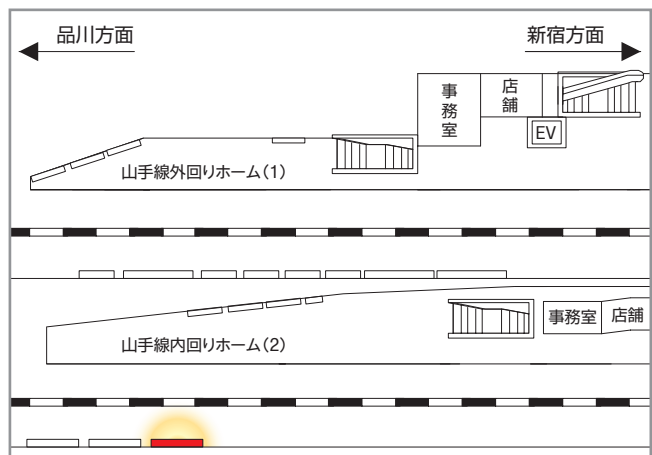

〈掲出位置〉 渋谷駅

〈広告料金〉 ※価格はすべて税抜価格で表示しています。

掲出駅数	掲出面数	サイズ(タテ×ヨコ m)	掲出期間	広告料金	
				通常期	繁忙期
18駅	20面	3.08×4.08	1ヶ月	12,000,000円	14,000,000円

※広告料金には1回分の掲出・撤去作業・製作費(デザイン費は除く)が含まれております。
※デザインが10種以上の場合は別途料金がかかります。
※工事支障により一時撤去される媒体がある場合は、代案対応またはその分の広告料金を差し引かせていただきます。
※上記の条件は変更となる場合がございますので、事前に担当までお問い合わせください。

通常期：4月・5月・6月・8月・9月・10月・11月・12月・1月・2月 繁忙期：7月・3月