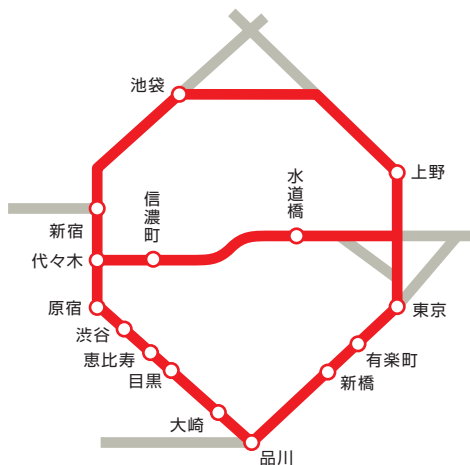

山手ネットワークセットボード

- 山手線主要15駅にB0ポスターを15面掲出できるリーズナブルなセットです。
- 映画・コンサートなど興行の告知に最適です。

恵比寿駅

路線図

広告料金 ※価格はすべて税抜価格で表示しています。

掲出駅数	掲出面数	サイズ	掲出期間	広告料金	
				通常期	繁忙期
15駅	15面	1.17×1.60(B0サイズ)	1ヶ月	2,500,000円	2,800,000円

※広告料金には1回分の掲出・撤去作業が含まれております。

JR駅周辺案内図広告

- 駅周辺の地域情報を広告として案内する媒体です。

駅周辺案内図本体

地図面

写真面

誘導案内広告

インデックス

媒体サイズ

媒体名	サイズ(タテ×ヨコ m)
誘導案内広告	0.10×0.42または0.10×0.45
写真面	0.18×0.21または0.17×0.20
インデックス	0.05×0.11

商品種別
誘導案内広告
地図面+インデックス+写真面
地図面+インデックス

※地図は1年に1回更新します。※広告料金等詳細については、担当までお問い合わせください。