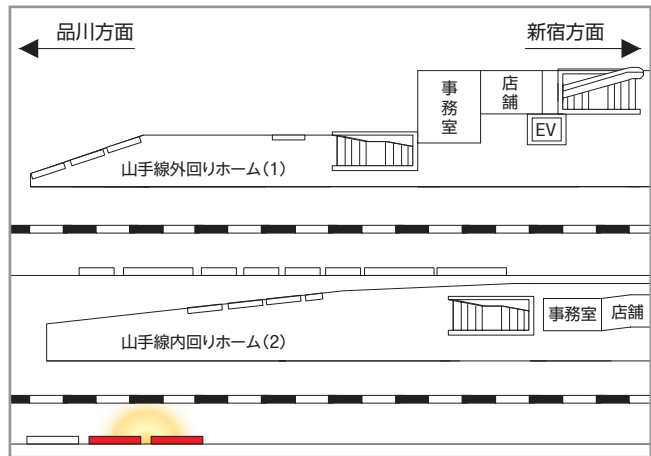

# New山手ステーションセットボード

- 山手線・中央線・総武線18駅に3×4サイズのサインボードを21面掲出できるセットです。
- 大型サインボードの大変目立つ商品で高い訴求力を誇ります。

渋谷駅

## 路線図

## 掲出位置 渋谷駅