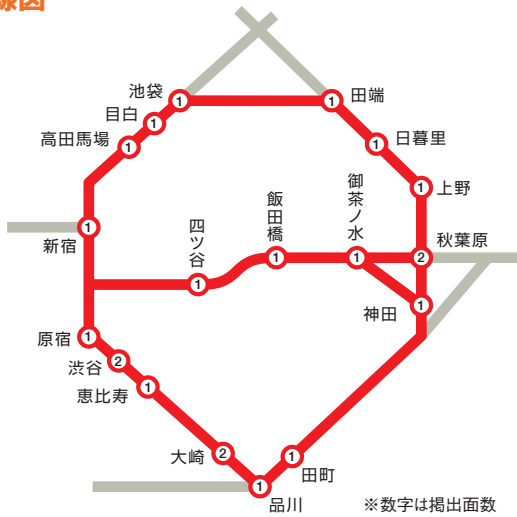

# New山手ステーションセットボード

- 山手線・中央線・総武線18駅に3×4サイズのサインボードを21面掲出できるセットです。
- 大型サインボードの大変目立つ商品で高い訴求力を誇ります。

渋谷駅

## 路線図

## 掲出位置 渋谷駅

通常期：4月・5月・6月・8月・9月・10月・11月・12月・1月・2月 繁忙期：7月・3月