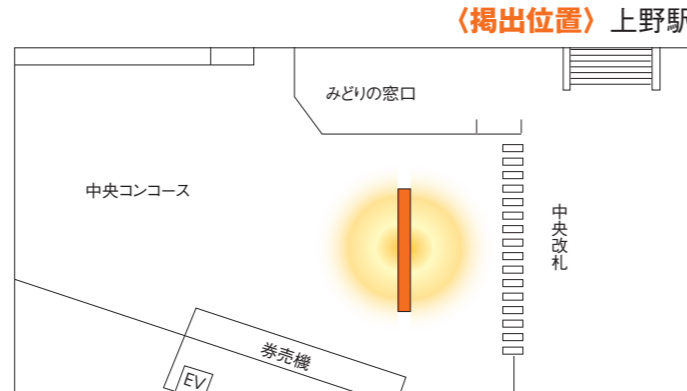

## 大宮フラッグ \*要業務利用確認

大宮駅の中央改札の上部にある大型フラッグです。  
改札外の自由通路となるため、待ち合わせや、商業施設を利用する多くのお客さまの目にとまる媒体となります。

〈掲出位置〉大宮駅

製作内包 月曜

## 上野フラッグ \*要業務利用確認

上野駅の中央改札の上部にある大型フラッグです。  
改札外の自由通路となるため、待ち合わせや、商業施設を利用する多くのお客さまの目にとまる媒体となります。

〈掲出位置〉上野駅

月曜

〈広告料金〉 ※価格はすべて税抜価格で表示しています。

掲出駅	掲出位置	サイズ(タテ×ヨコ m)	枚数	面数	広告料金			
					7日	14日	21日	28日
品川*1	中央改札内	3.20×4.80	2	4	3,500,000円	5,300,000円	7,100,000円	8,900,000円
			3	6	4,800,000円	7,100,000円	9,400,000円	11,700,000円
大宮*1*2	自由通路	5.00×6.00	1	2	2,500,000円	3,700,000円	4,900,000円	6,100,000円
上野*2	中央改札外	4.50×5.00	1	2	1,400,000円	2,700,000円	4,000,000円	5,300,000円
新宿	南口改札内	0.515×0.728	34	68	1,271,000円	2,410,000円	3,550,000円	4,689,000円
大崎*1	改札内	2.5×2.4	1	2	1,050,000円	1,300,000円	1,550,000円	1,850,000円
			2	4	1,300,000円	1,700,000円	2,050,000円	2,450,000円
蒲田	自由通路	3.10×4.40	1	2	600,000円	1,100,000円	1,600,000円	2,000,000円
恵比寿	東口改札内	B0(ヨコ)	8	16	570,000円	1,000,000円	1,450,000円	1,880,000円
八王子	自由通路改札前	【A・B・Cの3枠】 各3.00×4.00	1	2	350,000円	560,000円	760,000円	960,000円
三鷹*2	自由通路改札前	3.00×4.00	1	2	350,000円	570,000円	780,000円	990,000円
国分寺	改札内	2.50×4.00	1	2	320,000円	520,000円	710,000円	900,000円
川崎	改札内	【掲出パターン1】 B0×5枚	5	10	698,000円	1,239,000円	1,780,000円	2,320,000円
		【掲出パターン2】 B0×3枚	3	6	524,000円	891,000円	1,258,000円	1,626,000円
		【掲出パターン3】 ジャンボフラッグ仕様 1.50×2.12	3	6	795,000円	1,432,000円	2,070,000円	2,707,000円
藤沢	改札内	B0(ヨコ)	2	4	279,000円	400,000円	523,000円	644,000円
町田	改札外	【①】 0.90×1.65	3	6	336,000円	513,000円	691,000円	868,000円
		【②】 B1	6	12	336,000円	513,000円	691,000円	868,000円
	改札内	【③】 0.90×1.65	4	8	391,000円	625,000円	859,000円	1,093,000円
	改札内外セット	【①】および【②】	—	—	447,000円	738,000円	1,027,000円	1,318,000円
改札内外セット	【①】、【②】および【③】	—	—	560,000円	962,000円	1,365,000円	1,767,000円	
橋本	A(自由通路)	B2(ヨコ)	8	16	222,000円	286,000円	351,000円	416,000円
	C(改札内)	B1(ヨコ)	4	8	222,000円	286,000円	351,000円	416,000円
桜木町	南改札外	B2(ヨコ)	10	20	316,000円	476,000円	634,000円	794,000円
武蔵小杉	改札外	B1(ヨコ)	15	30	494,000円	831,000円	1,167,000円	1,506,000円