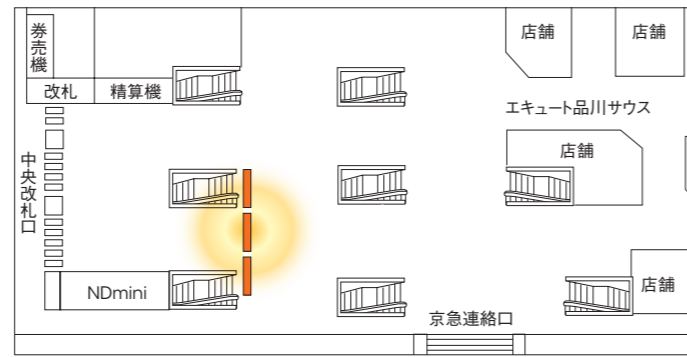

# フラッグ

● 駅構内の象徴的な位置に掲出し、多くの注目を集める展開が可能です。

## 品川フラッグ (中央改札内)

品川駅の中央改札の上部にある大型フラッグです。  
お客さまの多くが利用する改札の正面にある媒体のため、必ず目にとまる媒体であるとともに、集中貼りと連動してご利用いただくことで品川駅のジャック展開が可能です。

〈掲出位置〉品川駅

製作内包 月曜

## 大宮フラッグ \*要業務利用確認

大宮駅の中央改札の上部にある大型フラッグです。  
改札外の自由通路となるため、待ち合わせや、商業施設を利用する多くのお客さまの目にとまる媒体となります。

〈掲出位置〉大宮駅

製作内包 月曜