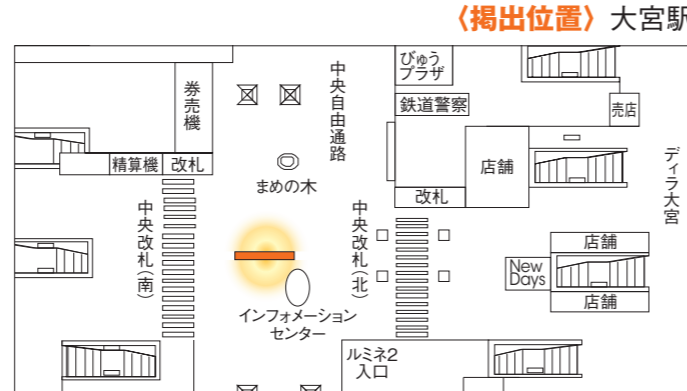

# フラッグ

● 駅構内の象徴的な位置に掲出し、多くの注目を集める展開が可能です。

## 品川フラッグ (中央改札内)

品川駅の中央改札の上部にある大型フラッグです。  
お客さまの多くが利用する改札の正面にある媒体のため、必ず目にとまる媒体であるとともに、集中貼りと連動してご利用いただくことで品川駅のジャック展開が可能です。

〈掲出位置〉品川駅

製作内包 月曜

## 大宮フラッグ \*要業務利用確認

大宮駅の中央改札の上部にある大型フラッグです。  
改札外の自由通路となるため、待ち合わせや、商業施設を利用する多くのお客さまの目にとまる媒体となります。

〈掲出位置〉大宮駅

製作内包 月曜