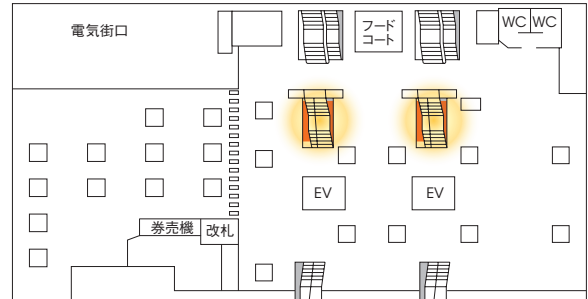

秋葉原エスカシート

- 電気街口付近のエスカレーター2ヶ所を空間ジャックし、集中的な広告展開が可能です。
- エスカレーターを利用するお客さまに対して、インパクトのある訴求ができます。

〈掲出位置〉秋葉原駅

〈広告料金〉 ※価格はすべて税抜価格で表示しています。

掲出駅	掲出位置	商品名	サイズ(m ²)	掲出期間	広告料金
秋葉原	電気街口内 エスカレーター壁面	秋葉原エスカシート	6.0(×4面)	7日	968,000円
				14日	1,806,000円
				21日	2,643,000円
				28日	3,481,000円
		秋葉原エスカシートBIG	17.3(×4面)	7日	2,128,000円
				14日	4,125,000円
				21日	6,121,000円
				28日	8,119,000円

※エスカレーター2基4面セット販売といたします。

※当該箇所は、「秋葉原(電気街口)集中貼り」(P100)のオプション箇所としても運用を行います。オプションとしてお申込みいただく場合は、97,000円/枚・7日(BO×4~16枚)となります。

秋葉原中央改札内大型シート

- 流動の多い中央改札の正面で大規模に展開し、改札外のお客さまに対しても高い訴求効果が期待できます。

〈掲出位置〉秋葉原駅

〈広告料金〉 ※価格はすべて税抜価格で表示しています。

掲出駅	掲出位置	商品名	サイズ(タテ×ヨコ m)	広告料金			
				7日	14日	21日	28日
秋葉原	中央改札 正面	2面セット	63m ² 以内	1,600,000円	3,000,000円	4,400,000円	5,800,000円
		A	4.20×6.16	800,000円	1,400,000円	2,000,000円	2,600,000円
		B	4.20×8.80	1,000,000円	1,800,000円	2,600,000円	3,400,000円

※シートA・Bをつなげて、タテ2.60×ヨコ16.53(m) (写真参照)もできます。広告料金は2面セット料金と同様です。