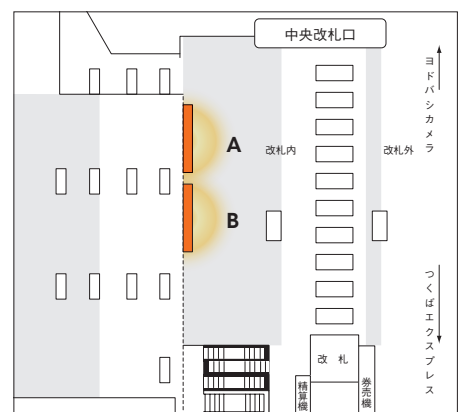

秋葉原エスカシート

- 電気街口付近のエスカレーター2ヶ所を空間ジャックし、集中的な広告展開が可能です。
- エスカレーターを利用するお客さまに対して、インパクトのある訴求ができます。

〈掲出位置〉秋葉原駅

〈広告料金〉 ※価格はすべて税抜価格で表示しています。

掲出駅	掲出位置	商品名	サイズ(m ²)	掲出期間	広告料金
秋葉原	電気街口内 エスカレーター壁面	秋葉原エスカシート	6.0(×4面)	7日	968,000円
				14日	1,806,000円
				21日	2,643,000円
				28日	3,481,000円
		秋葉原エスカシートBIG	17.3(×4面)	7日	2,128,000円
				14日	4,125,000円
				21日	6,121,000円
				28日	8,119,000円

※エスカレーター2基4面セット販売といたします。

※当該箇所は、「秋葉原(電気街口)集中貼り」(P100)のオプション箇所としても運用を行います。オプションとしてお申込みいただく場合は、97,000円/枚・7日(BO×4~16枚)となります。

秋葉原中央改札内大型シート

- 流動の多い中央改札の正面で大規模に展開し、改札外のお客さまに対しても高い訴求効果が期待できます。

〈掲出位置〉秋葉原駅

〈広告料金〉 ※価格はすべて税抜価格で表示しています。

掲出駅	掲出位置	商品名	サイズ(タテ×ヨコ m)	広告料金			
				7日	14日	21日	28日
秋葉原	中央改札 正面	2面セット	63m ² 以内	1,600,000円	3,000,000円	4,400,000円	5,800,000円
		A	4.20×6.16	800,000円	1,400,000円	2,000,000円	2,600,000円
		B	4.20×8.80	1,000,000円	1,800,000円	2,600,000円	3,400,000円

※シートA・Bをつなげて、タテ2.60×ヨコ16.53(m) (写真参照)もできます。広告料金は2面セット料金と同様です。