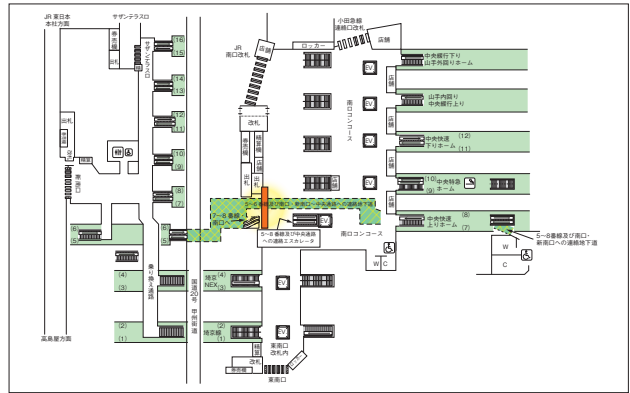

新宿南口コンコースビッグシート(SMB)

製作
内包

- 乗り換えするお客さまや新宿の街に出るお客さまで非常に通行量の多い新宿駅南口のコンコース壁面に、大型のシートを掲出できます。同エリアに掲出可能な「新宿南口フラッグ」と合わせて展開することで、相乗効果も期待できます。

〈掲出位置〉新宿駅

〈広告料金〉 ※価格はすべて税抜価格で表示しています。

商品名	掲出駅	掲出位置	サイズ(タテ×ヨコ m)	掲出期間	広告料金
新宿南口コンコースビッグシート(SMB)	新宿	新宿南口コンコース	1.20×6.40	14日	2,000,000円

※掲出期間は、上期1～14日・下期16日～29日が基本となり、2期連続申込の場合は、1日(16日)から28日間の掲出となります。
 ※1月上旬掲出分については、12月30日～1月14日での掲出となります。
 ※2月掲出分については、上期:1日～14日、下期:15日～末日となります。

新宿東口ロッカーシート

- 流動の多い新宿駅東口改札外に設置されたロッカーの背面に掲出できるメディアです。
- 他社線や百貨店エリアへ向かう駅を利用する多くのお客さまに対して、広告訴求できる商品です。