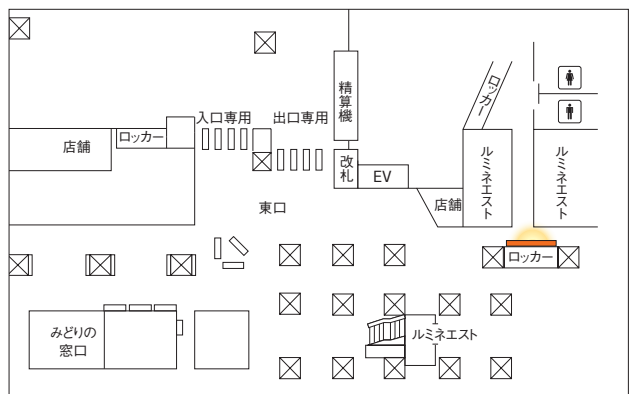

新宿南口コンコースビッグシート(SMB)

製作
内包

- 乗り換えするお客さまや新宿の街に出るお客さまで非常に通行量の多い新宿駅南口のコンコース壁面に、大型のシートを掲出できます。同エリアに掲出可能な「新宿南口フラッグ」と合わせて展開することで、相乗効果も期待できます。

〈掲出位置〉新宿駅

〈広告料金〉 ※価格はすべて税抜価格で表示しています。

商品名	掲出駅	掲出位置	サイズ(タテ×ヨコ m)	掲出期間	広告料金
新宿南口コンコースビッグシート(SMB)	新宿	新宿南口コンコース	1.20×6.40	14日	2,000,000円

※掲出期間は、上期1～14日・下期16日～29日が基本となり、2期連続申込の場合は、1日(16日)から28日間の掲出となります。
 ※1月上旬掲出分については、12月30日～1月14日での掲出となります。
 ※2月掲出分については、上期:1日～14日、下期:15日～末日となります。

新宿東口ロッカーシート

- 流動の多い新宿駅東口改札外に設置されたロッカーの背面に掲出できるメディアです。
- 他社線や百貨店エリアへ向かう駅を利用する多くのお客さまに対して、広告訴求できる商品です。

〈掲出位置〉新宿駅

〈広告料金〉 ※価格はすべて税抜価格で表示しています。

掲出駅	掲出位置	サイズ(タテ×ヨコ m)	掲出期間		広告料金	長期掲出割引プラン	
			掲出期間	広告料金		掲出期間	広告料金
新宿	東口改札外 ロッカー背面	1.90×4.28	7日	686,000円	3ヶ月	5,000,000円	
			14日	1,241,000円			
			21日	1,797,000円			
			28日	2,351,000円			6ヶ月