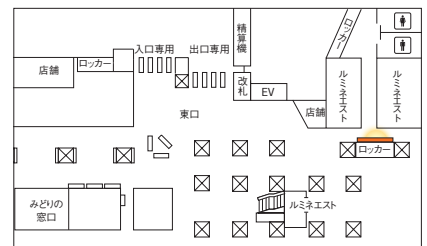

※オプションとしてアルプス広場イベントスペース(22m²程度)においてイベントの実施が可能(イベント広告料金別途)です。

ただし、イベントのみのお取り扱いはできません。詳細は担当までお問い合わせください。

アルプス広場イベント料金

※価格はすべて税抜価格で表示しています。

掲出駅	掲出位置	サイズ(W×D m)	面積(m ²)	高さ(m)	広告料金(1日)
新宿	アルプス広場イベントスペース	3.20×3.20	計22.0	2.10	450,000円
		4.80×2.40			

新宿東口ロッカーシート

- 流動の多い新宿駅東口改札外に設置されたロッカーの背面に掲出できるメディアアです。
- 他社線や百貨店エリアへ向かう多くの駅利用者に対して、広告訴求できる商品です。

掲出位置 新宿駅

広告料金

※価格はすべて税抜価格で表示しています。

掲出駅	掲出位置	サイズ(タテ×ヨコ m)	掲出期間	広告料金	長期掲出割引プラン	
新宿	東口改札外 ロッカー背面	1.90×4.28	7日	686,000円	掲出期間	広告料金
			14日	1,241,000円		
			21日	1,797,000円	6ヶ月	8,000,000円
			28日	2,351,000円		