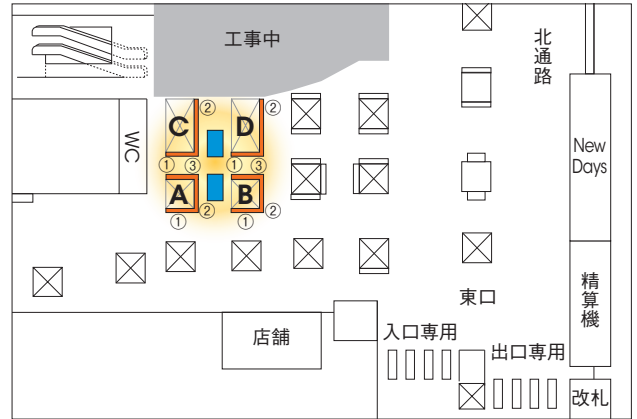

新宿アルプス広場電照シート

電源有

*1

月曜

- 大型電照シートで、クライアントの商品やサービスをより美しく明るく告知でき、駅利用者の目をひきます。
- 同時に10面の展開となるため、世界観をより表現することができます。
- クライアントニーズにあわせて、イベントとの組み合わせも可能です。

媒体サイズ

掲出位置	サイズ(タテ×ヨコ m)	面積(m ²)	
A	①	1.77×2.78	4.92
	②	1.77×3.14	5.56
	③	1.77×2.78	4.92
B	①	1.77×2.78	4.92
	②	1.77×3.14	5.56
	③	1.77×2.78	4.92
C	①	1.77×2.78	4.92
	②	1.77×5.42	9.59
D	①	1.77×2.78	4.92
	②	1.77×5.42	9.59

掲出位置 新宿駅

■ 電照シート ■ イベントスペース

広告料金

※価格はすべて税抜価格で表示しています。

掲出駅	掲出位置	サイズ	掲出期間	広告料金
新宿	アルプス広場	4柱10面 上記参照	7日	1,300,000円
			14日	2,370,000円
			21日	3,440,000円
			28日	4,500,000円

*1 掲出撤去作業は、日曜日の21:00～終電前となります。

※再剥離タイプのシート直貼りします(電照用の素材を使用してください)。 ※照明点灯時間は7:00～23:00となります。

※オプションとしてアルプス広場イベントスペース(22m²程度)においてイベントの実施が可能(イベント広告料金別途)です。

ただし、イベントのみのお取り扱いはできません。詳細は担当までお問い合わせください。

アルプス広場イベント料金

※価格はすべて税抜価格で表示しています。

掲出駅	掲出位置	サイズ(W×D m)	面積(m ²)	高さ(m)	広告料金(1日)
新宿	アルプス広場イベントスペース	3.20×3.20	計22.0	2.10	450,000円
		4.80×2.40			

新宿東口ロッカーシート

- 流動の多い新宿駅東口改札外に設置されたロッカーの背面に掲出できるメディアアです。
- 他社線や百貨店エリアへ向かう多くの駅利用者に対して、広告訴求できる商品です。

掲出位置 新宿駅

広告料金

※価格はすべて税抜価格で表示しています。

掲出駅	掲出位置	サイズ(タテ×ヨコ m)	掲出期間	広告料金	長期掲出割引プラン	
新宿	東口改札外 ロッカー背面	1.90×4.28	7日	686,000円	掲出期間	広告料金
			14日	1,241,000円		
			21日	1,797,000円	6ヶ月	8,000,000円
			28日	2,351,000円		