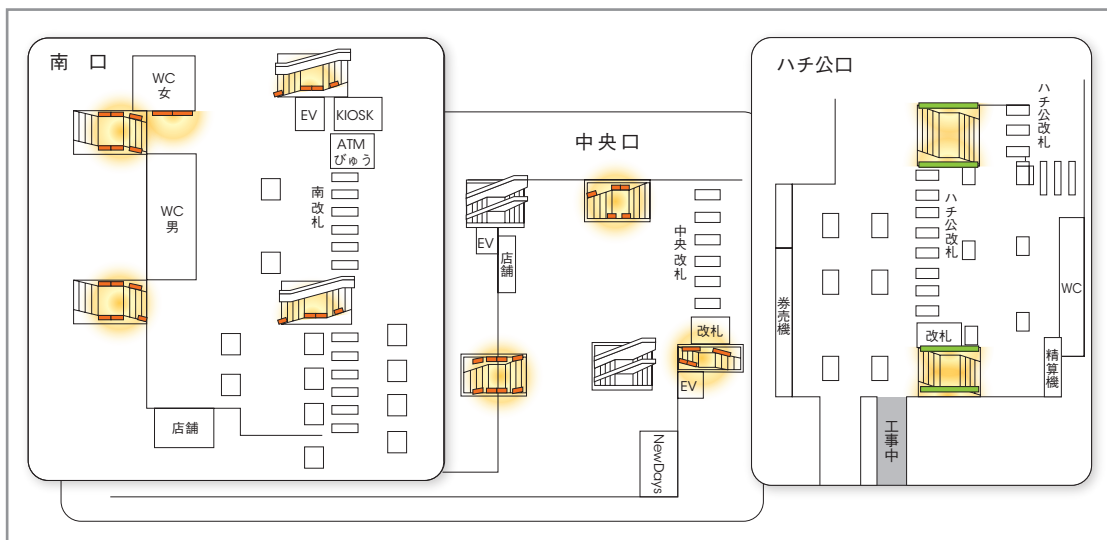

渋谷「集中貼り+ハチ公口階段壁面オールラッピング」

- ハチ公口階段壁面を空間ジャックできる商品です。
- 渋谷駅のほぼすべての階段壁面で、広告の掲出が可能なセットです。
- ハチ公口階段にオールラッピングを行うことで、よりインパクトのある広告展開が可能です。

掲出位置 渋谷駅

■ 階段壁面ラッピングシート ■ 集中貼り

広告料金

※価格はすべて税抜価格で表示しています。

掲出駅	掲出位置	掲出期間	広告料金
渋谷	集中貼り:B0×39枚 ハチ公口階段壁面ラッピング:4面	7日	10,000,000円
		14日	18,000,000円
		21日	26,000,000円
		28日	34,000,000円

※集中貼り(B0セット)とのセット販売になります。 ※上記料金には、シートの製作費および掲出・撤去料は含まれておりません。

※シート掲出位置の集中貼りB0ポスター16枚は掲出できません。 ※オプションとして集中貼りB1セットのセット販売をいたします。(600,000円/7日)

※B0ポスター39枚のドライマウント加工、ボード運搬費、掲出撤去費用は含まれております。