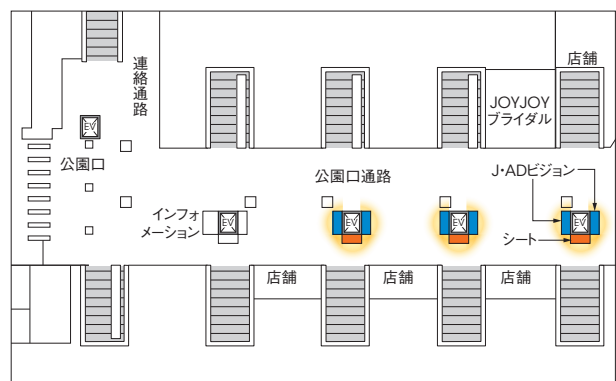

上野公園口電照シート

製作
内包

月曜

- 流動の多い公園口通路3本の柱に電照シート3面を掲出できる商品です。
- 上野駅公園改札内J・ADビジョン(P12)とあわせてご利用いただくことで、動画との同時展開も可能です。

(※J・ADビジョンは当セットには含まれません)

※シートのみ。

〈掲出位置〉 上野駅

〈広告料金〉 ※価格はすべて税抜価格で表示しています。

掲出駅	掲出位置	サイズ(タテ×ヨコ m)	掲出開始日	掲出期間	広告料金
上野	公園口改札内	2.10×1.60 (×3柱3面)	月	7日	1,100,000円
				14日	2,100,000円
				21日	3,100,000円
				28日	4,100,000円

- ※広告料金には、1回分の電照シートの印刷加工費・掲出撤去料が含まれます。掲出期間中に意匠変更をする場合には、別途費用がかかります。
- ※掲出作業は掲出開始日前日の終電後、撤去作業は掲出終了日の終電後に行います。 ※照明点灯時間は5時～24時となります。
- ※意匠入稿日は10営業日前を基本とします。入稿スケジュールは、担当まで必ずご確認くださいませようお願いします。