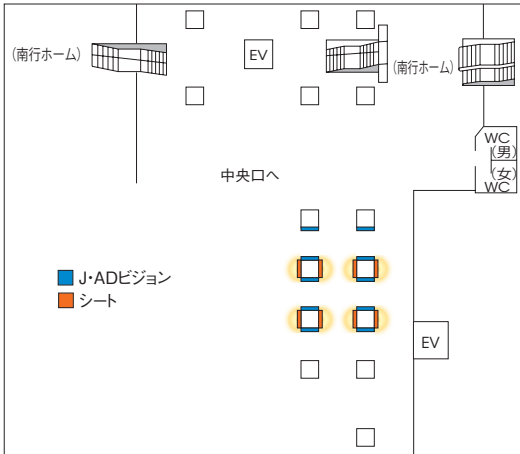

秋葉原デジタルシートセット

製作
内包

月曜

- 流動の多い電気街口改札内に、シートとJ・ADビジョンを組み合わせたデジタルシートセットを新設しました。

〈媒体サイズ〉

掲出駅	媒体種別	媒体サイズ
秋葉原	J・ADビジョン	70インチ 縦型液晶ディスプレイ
	シート	縦1.840×横1.560(m)

〈掲出位置〉 秋葉原駅

〈広告料金〉 ※価格はすべて税抜価格で表示しています。

掲出駅	掲出面数	掲出期間	掲出開始日	広告料金
秋葉原	J・ADビジョン:10面 シート:8面	7日	月	3,000,000円

- ※特殊な放映パターン・複数商材の掲出などをご希望の場合は、別途担当までお問い合わせください(料金については事前に担当までお問い合わせください)。
- ※広告料金には、シートの印刷加工費・掲出撤去料が含まれています。デザインの形状が複雑な場合は、別途料金を請求させていただく場合があります。
- ※掲出期間中のシートの張り替えは、別途料金がかかります。
- ※素材選定・印刷加工・施工管理は、弊社にて行います。
- ※シートの意匠入稿は10営業日前を基本とします。
- ※J・ADビジョンの放映素材納品日は放映開始日より5営業日前を基本とします。
- ※J・ADビジョンの放映期間中の放映素材変更や中止をする場合、素材納品日に間に合わなかった場合は、別途料金がかかります。
- ※秋葉原デジタルシートセットの入稿素材(J・ADビジョン)については、P105をご確認ください。

上野公園口電照シート

製作
内包

月曜

- 流動の多い公園口通路3本の柱に電照シート3面を掲出できる商品です。
- 上野駅公園改札内J・ADビジョン(P12)とあわせてご利用いただくことで、動画との同時展開も可能です。

(※J・ADビジョンは当セットには含まれません)

※シートのみ。

〈掲出位置〉 上野駅

〈広告料金〉 ※価格はすべて税抜価格で表示しています。

掲出駅	掲出位置	サイズ(タテ×ヨコ m)	掲出開始日	掲出期間	広告料金
上野	公園口改札内	2.10×1.60 (×3柱3面)	月	7日	1,100,000円
				14日	2,100,000円
				21日	3,100,000円
				28日	4,100,000円

- ※広告料金には、1回分の電照シートの印刷加工費・掲出撤去料が含まれます。掲出期間中に意匠変更をする場合には、別途費用がかかります。
- ※掲出作業は掲出開始日前日の終電後、撤去作業は掲出終了日の終電後に行います。 ※照明点灯時間は5時～24時となります。
- ※意匠入稿日は10営業日前を基本とします。入稿スケジュールは、担当まで必ずご確認くださいませようお願いします。