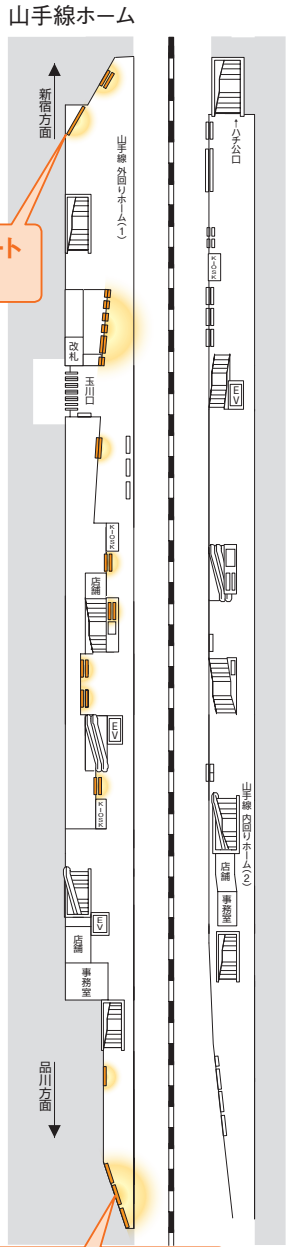

渋谷駅構内図&媒体位置図

渋谷外回りシート (S・S・S)

渋谷ハーフジャック (駅ポスター)

渋谷ハチ公口階段壁面オールラッピング

ハチコーボード3

ハチコーボード

ハチコーボード2

渋谷エスカシート/
渋谷スーパーラッピング

渋谷スーパーラッピング (改札外の階段)

渋谷南口ロッカーシート

渋谷駅集中貼り