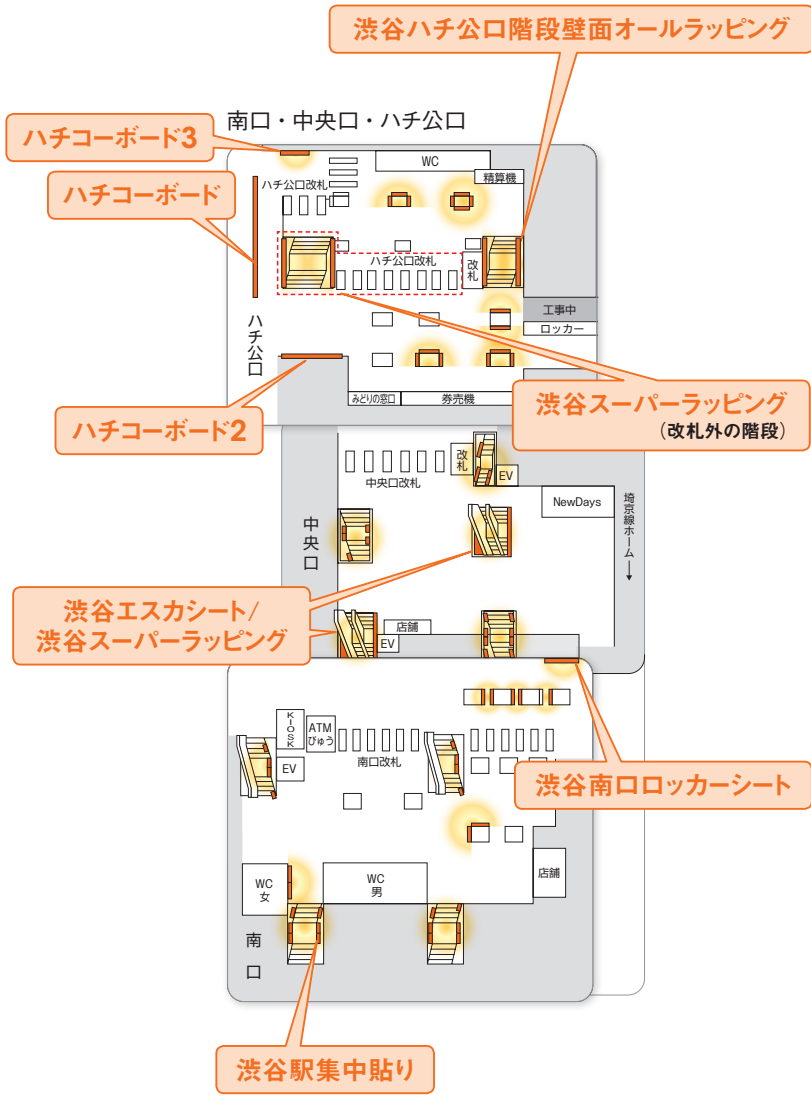

渋谷駅構内図&媒体位置図

渋谷外回りシート (S・S・S)

渋谷ハーフジャック (駅ポスター)

渋谷ハチ公口階段壁面オールラッピング

ハチコーボード3

ハチコーボード

ハチコーボード2

渋谷エスカシート/
渋谷スーパーラッピング

渋谷スーパーラッピング (改札外の階段)

渋谷南口ロッカーシート

渋谷駅集中貼り