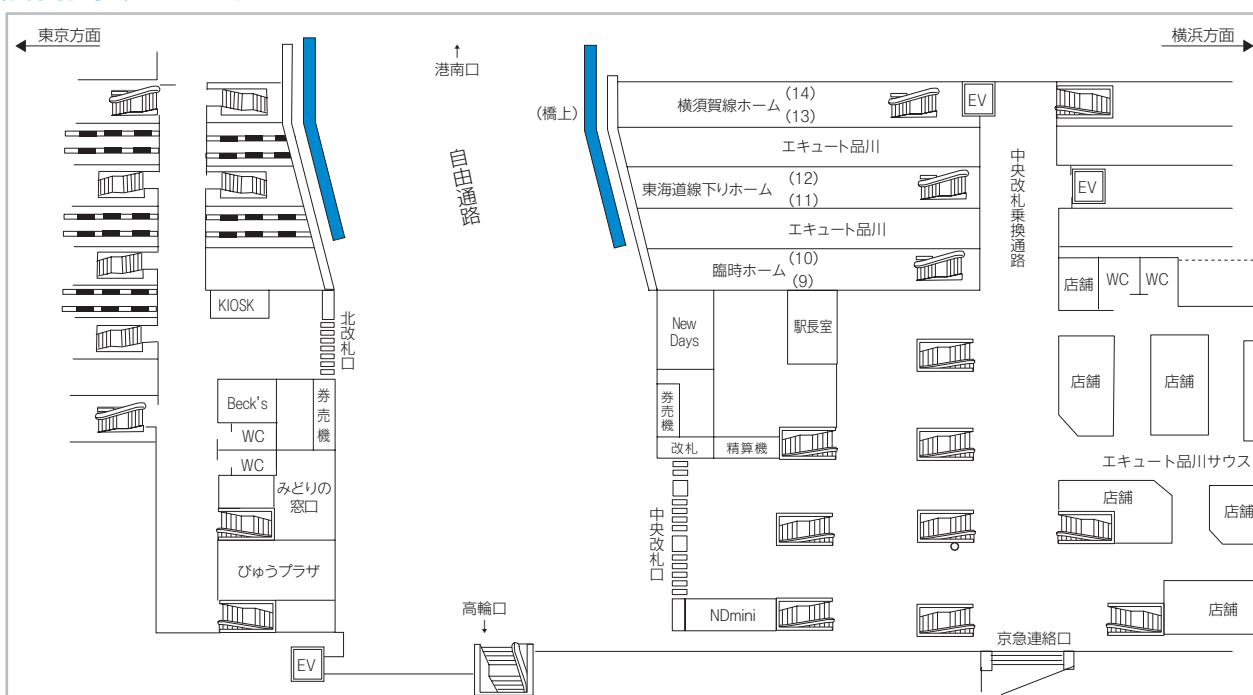

品川駅自由通路セット

- 中央改札口から新幹線のりばや港南口へ向かう自由通路を70インチ大画面のJ・ADビジョン44面にて展開します。
- 品川駅からビジネス街や空港に向かうお客さまへ強力に訴求します。

品川駅自由通路

〈掲出位置〉品川駅自由通路

〈広告料金〉 ※価格はすべて税抜価格で表示しています。

商品名	駅	位置	面数	画面サイズ	放映期間	放映開始日	ロール		最低放映回数/週	広告料金
							秒/枠	約分		
J・ADビジョン 品川駅 自由通路セット	品川	自由通路	44面	70 インチ	1週間	毎週月曜	15秒	約3分	約2,400回	1,000,000円
							30秒			1,800,000円

※品川駅自由通路セットでは、15分に1回程度、全44面にて、約1分の「地域情報」等を放映します。 ※平日の朝(7:00~10:00)および夕方(17:00~22:00)におきまして、高輪側の2面、港南側の2面の計4面にて、「通行ルール案内」等の情報を放映します。 ※最低放映回数は、緊急時放映・支障を含め90%稼働時の回数とします。 ※特殊な放映パターンをご希望の場合は、事前に担当までお問い合わせください(別途作業費等が発生する場合があります)。 ※放映期間中に、急遽素材の変更や差し止めを行う場合や、納品期限に間に合わなかった場合には別途、規定の料金がかかります。 また、このような緊急作業をご依頼いただいた場合、ご要望にお応えできない可能性がありますのでご了承ください。 ※その他詳細・注意事項等につきましては、セールスシート等をご確認ください。 また、ご不明な点等ございましたら担当までお問い合わせください。