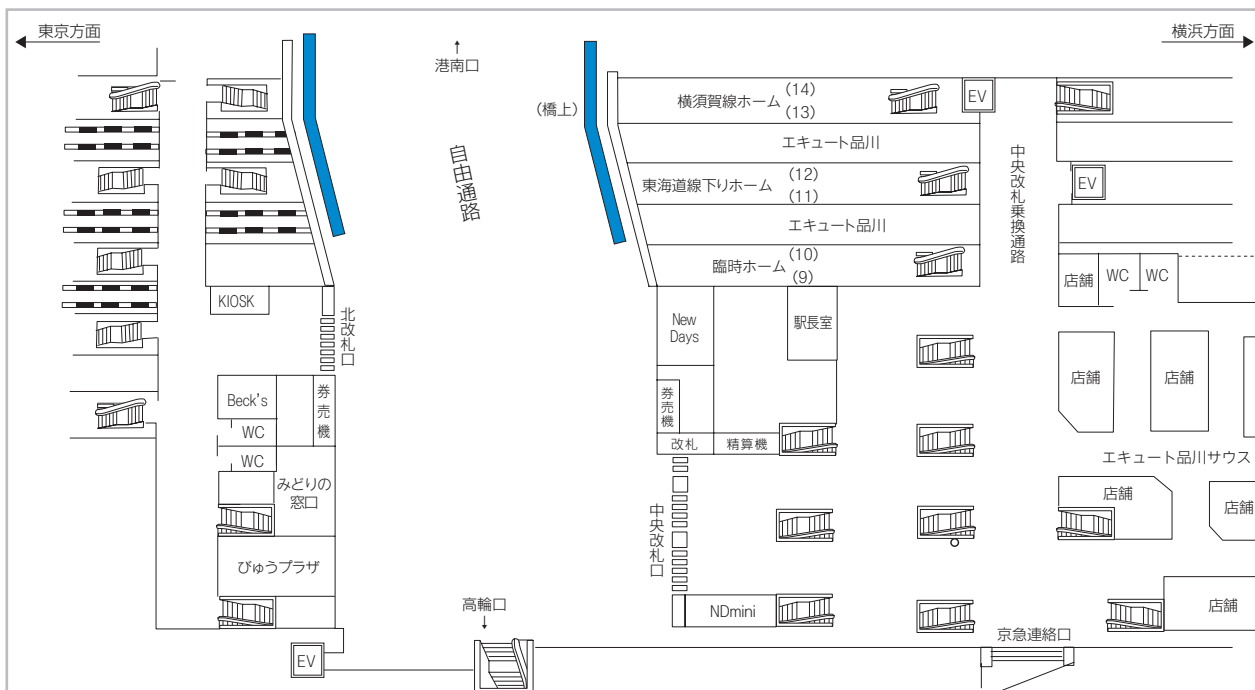

品川駅自由通路セット

- 中央改札口から新幹線のりばや港南口へ向かう自由通路を70インチ大画面のJ・ADビジョン44面でジャックします。
- 品川駅からビジネス街や空港に向かう利用者へ強力に訴求します。

品川駅自由通路

掲出位置 品川駅自由通路

広告料金

※価格はすべて税抜価格で表示しています。

商品名	駅	位置	面数	画面サイズ	放映期間	放映開始日	ロール		最低放映回数/週	広告料金
							秒/枠	約分		
J・ADビジョン 品川駅 自由通路セット	品川	自由通路	44面	70 インチ	1週間	毎週月曜	15秒	約3分	約2,400回	1,000,000円
							30秒			1,800,000円

※品川駅自由通路セットでは、15分に1回程度、全44面にて、約1分の「地域情報」等を放映します。

※平日の朝(7:00~10:00)および夕方(17:00~22:00)におきまして、高輪側の2面、港南側の2面の計4面にて、「通行ルール案内」等の情報を放映します。

※最低放映回数は、緊急時放映・支障を含め90%稼働時の回数とします。

※特殊な放映パターンをご希望の場合は、事前に担当までお問い合わせください(別途作業費等が発生する場合があります)。