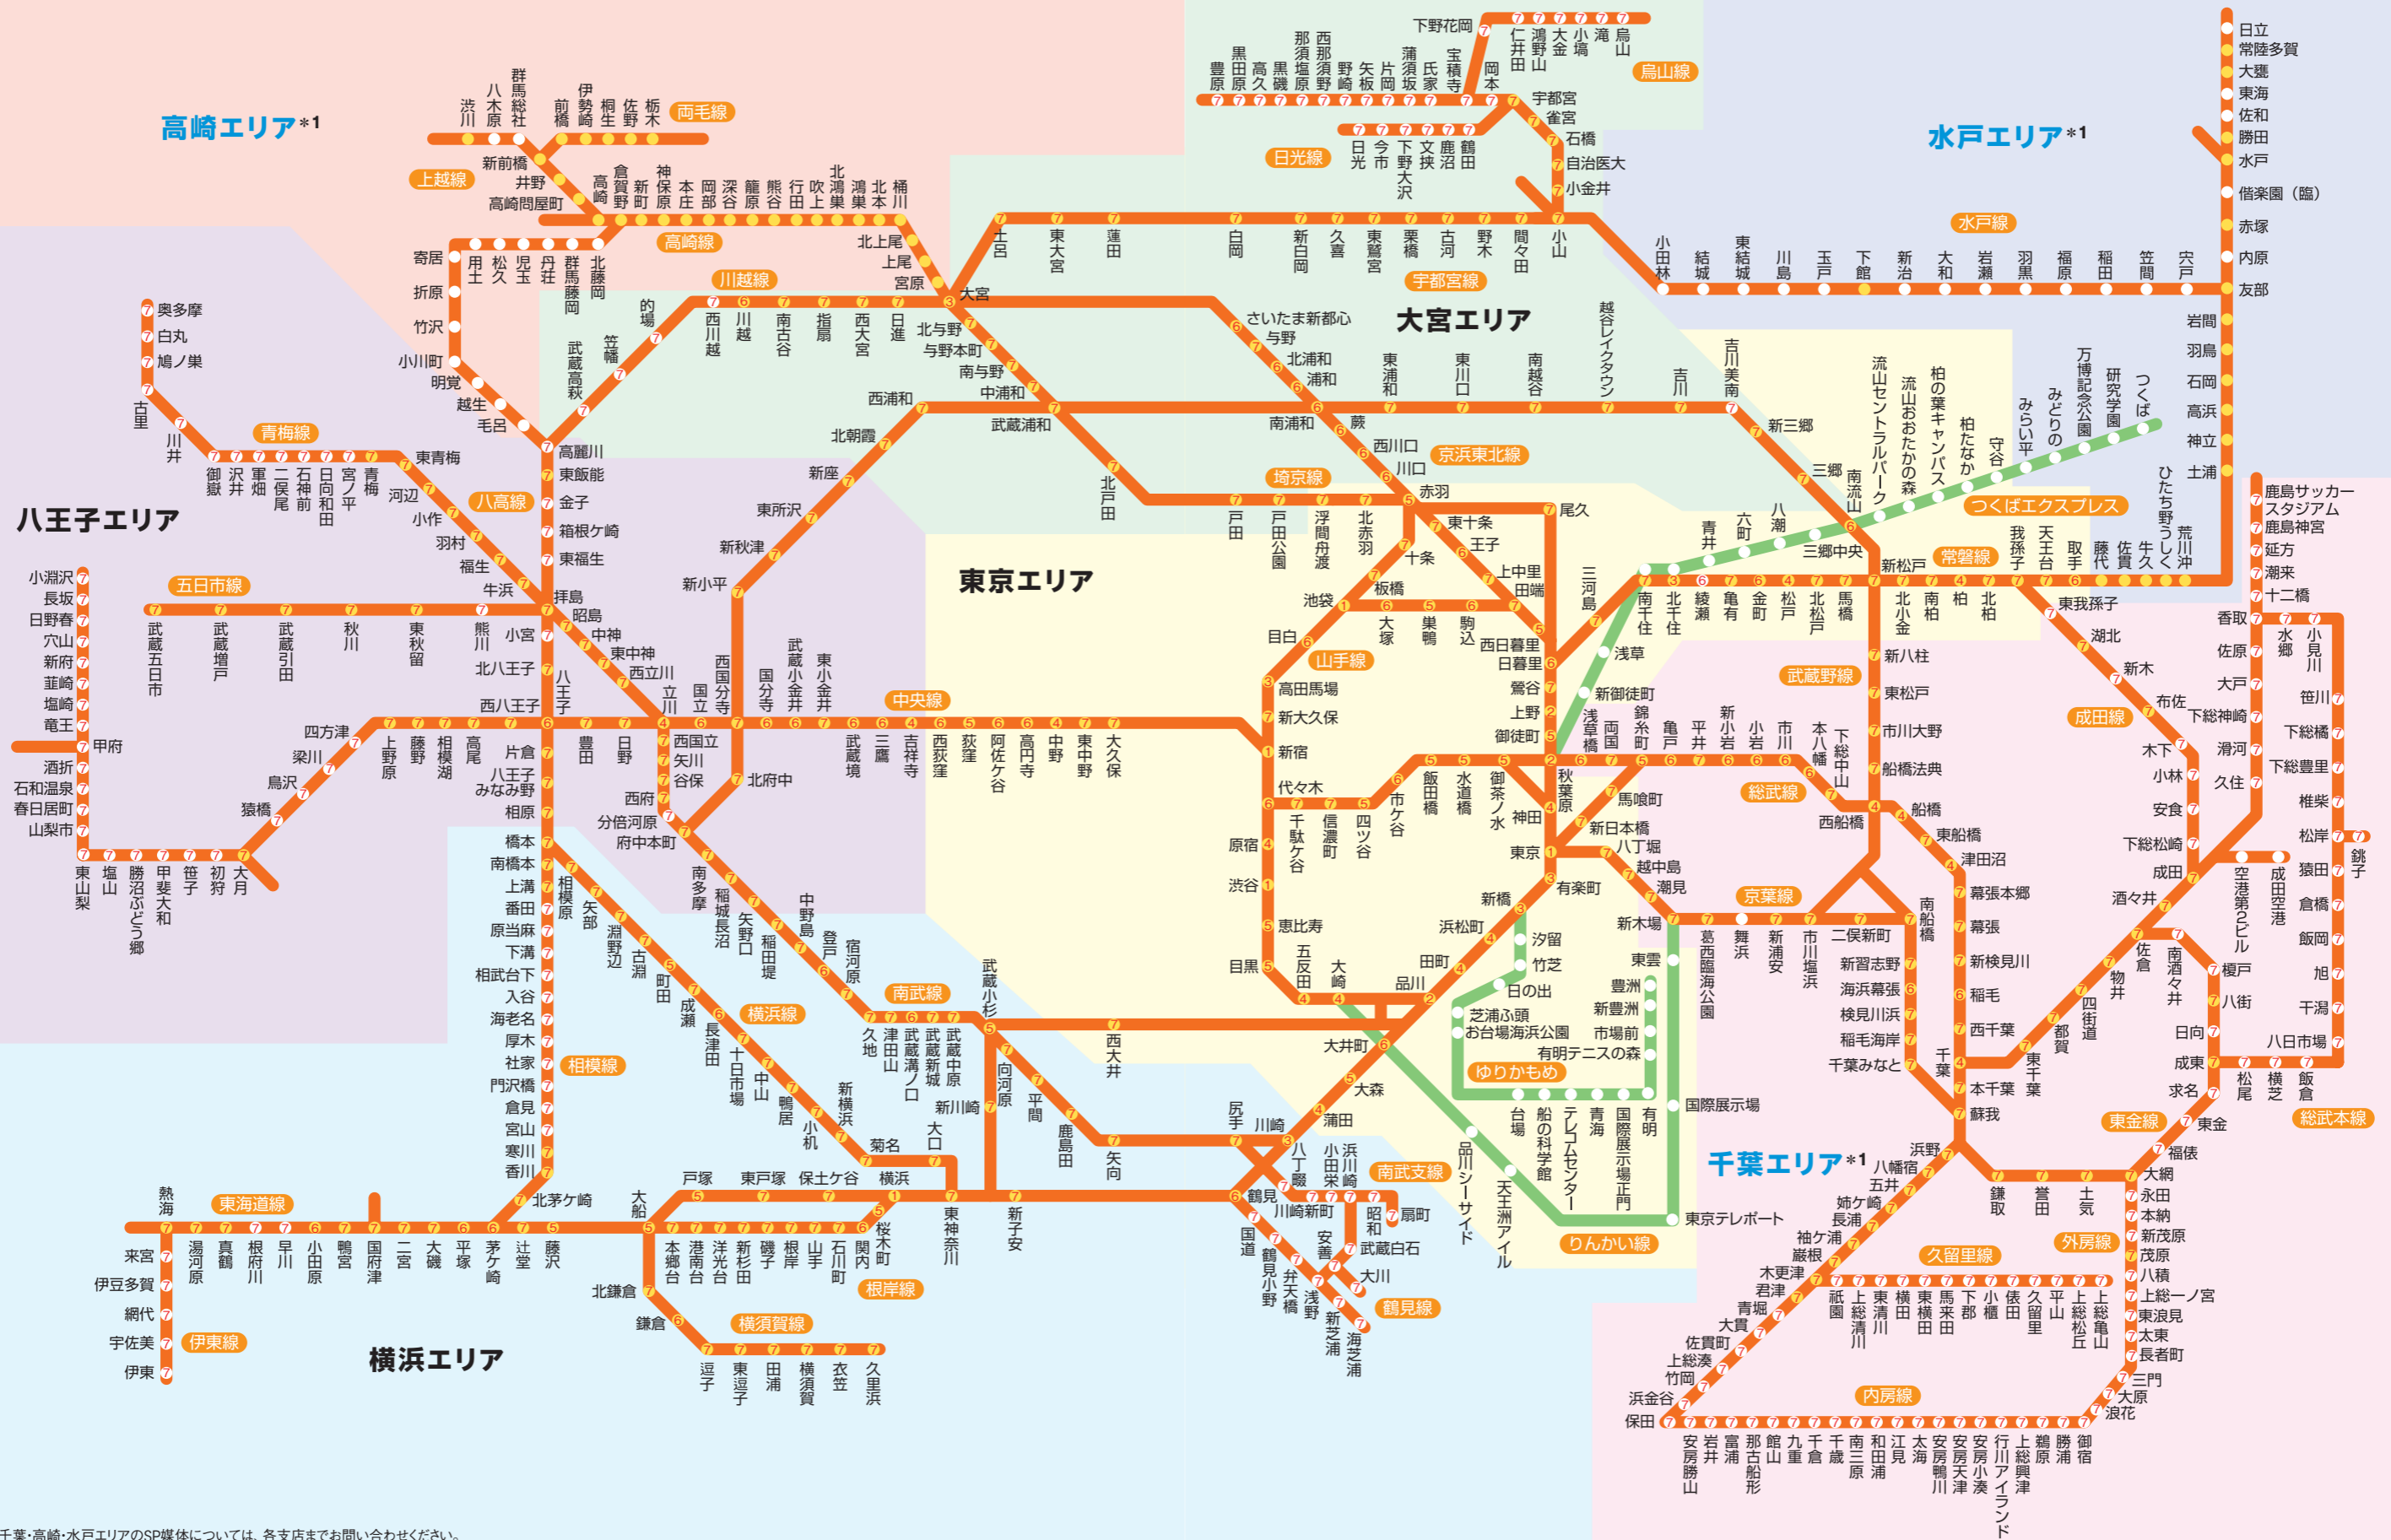

# 広告掲出駅ランカー一覧 (SPメディア)

●乗車人員数ならびに広告需要等により1から7までのランク分けがされています。

\*1 千葉・高崎・水戸エリアのSP媒体については、各支店までお問い合わせください。  
 ※ゆりかもめの広告掲出駅ランクおよび料金はP140～、りんかい線についてはP144～、つくばエクスプレスについてはP148～をご覧ください。  
 ※●につきまちは、自動改札ステッカー掲出駅です。  
 ※横断幕・シート・腰壁 (P134)、フロア (P135) の料金については、駅ランク (SPメディア) と掲出面積、掲出期間により算出します。

駅メディア  
SPメディア

駅メディア  
SPメディア