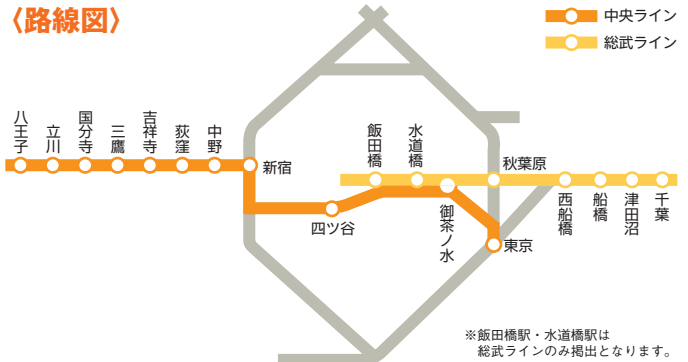

単貼セット 中央ライン／総武ライン

- 中央総武線主要18駅に掲出できるセットです。
- 「単貼セット山手ライン(A・B)」(P92)「単貼セット京浜東北エリア(N・S)」(P93)との連携掲出で、首都圏主要駅を網羅できます。

吉祥寺駅

〈広告料金〉 ※価格はすべて税抜価格で表示しています。

商品名	掲出駅数	サイズ・掲出枚数	掲出期間	掲出開始日	広告料金
単貼セット 中央ライン	11駅	B0 11枚 (B1 22枚)	7日	月	600,000円
単貼セット 総武ライン	8駅	B0 8枚 (B1 16枚)			450,000円

※アクリルカバー付きのポスター板は天地左右がホルダーで15mm隠れます。

単貼セット 京浜東北エリア (N・S)

- 京浜東北線・東海道線・横浜線の主要23駅に掲出できるセットです。
- 「単貼セット山手ライン(A・B)」(P92)「単貼セット中央ライン／総武ライン」(P93)との連携掲出で、首都圏主要駅を網羅できます。

横浜駅

〈広告料金〉 ※価格はすべて税抜価格で表示しています。

商品名	掲出駅数	サイズ・掲出枚数	掲出期間	掲出開始日	広告料金
単貼セット 京浜東北エリアN	14駅	B0 14枚 (B1 28枚)	7日	月	600,000円
単貼セット 京浜東北エリアS	15駅	B0 15枚 (B1 30枚)			700,000円