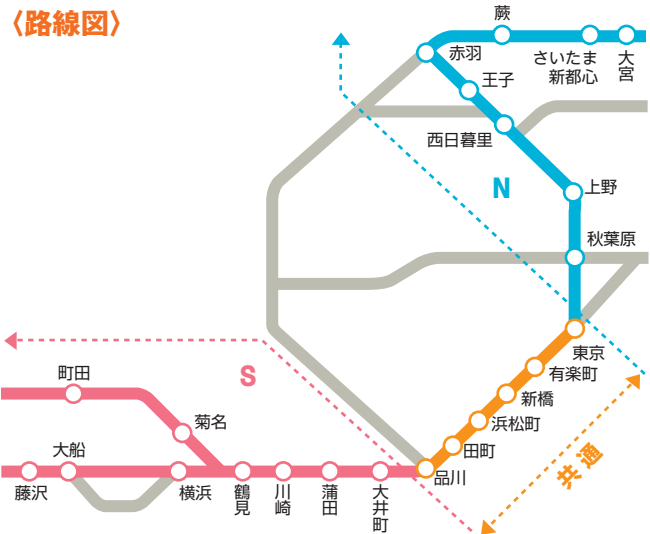

単貼セット 中央ライン／総武ライン

- 中央総武線主要18駅に掲出できるセットです。
- 「単貼セット山手ライン(A・B)」(P92)「単貼セット京浜東北エリア(N・S)」(P93)との連携掲出で、首都圏主要駅を網羅できます。

吉祥寺駅

〈広告料金〉 ※価格はすべて税抜価格で表示しています。

商品名	掲出駅数	サイズ・掲出枚数	掲出期間	掲出開始日	広告料金
単貼セット 中央ライン	11駅	B0 11枚 (B1 22枚)	7日	月	600,000円
単貼セット 総武ライン	8駅	B0 8枚 (B1 16枚)			450,000円

※アクリルカバー付きのポスター板は天地左右がホルダーで15mm隠れます。

単貼セット 京浜東北エリア (N・S)

- 京浜東北線・東海道線・横浜線の主要23駅に掲出できるセットです。
- 「単貼セット山手ライン(A・B)」(P92)「単貼セット中央ライン／総武ライン」(P93)との連携掲出で、首都圏主要駅を網羅できます。

横浜駅

〈広告料金〉 ※価格はすべて税抜価格で表示しています。

商品名	掲出駅数	サイズ・掲出枚数	掲出期間	掲出開始日	広告料金
単貼セット 京浜東北エリアN	14駅	B0 14枚 (B1 28枚)	7日	月	600,000円
単貼セット 京浜東北エリアS	15駅	B0 15枚 (B1 30枚)			700,000円

※アクリルカバー付きのポスター板は天地左右がホルダーで15mm隠れます。