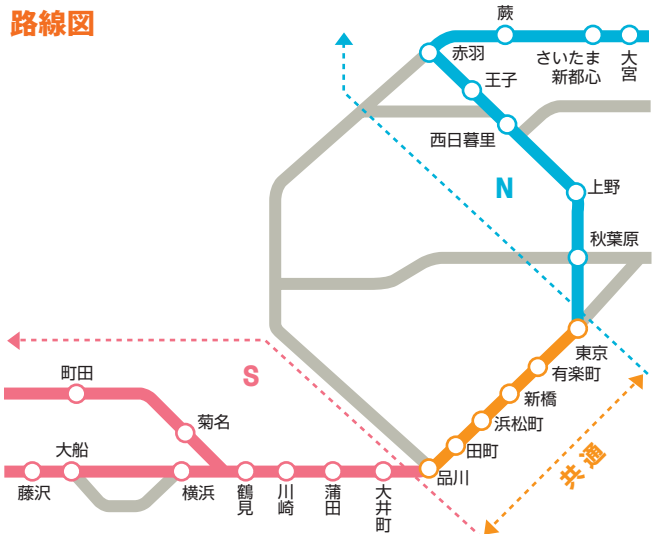

単貼セット 中央ライン／総武ライン

- 中央総武線主要18駅に掲出できるセットです。
- 「単貼セット山手ライン」(P88)「単貼セット京浜東北エリア」(P89)との連携掲出で、首都圏主要駅を網羅できます。

吉祥寺駅

広告料金 ※価格はすべて税抜価格で表示しています。

商品名	掲出駅数	サイズ・掲出枚数	掲出期間	掲出開始日	広告料金
単貼セット 中央ライン	11駅	B0 11枚 (B1 22枚)	7日	月	600,000円
単貼セット 総武ライン	8駅	B0 8枚 (B1 16枚)			450,000円

※アクリルカバー付きのポスター板は天地左右がホルダーで15mm隠れます。

単貼セット 京浜東北エリア

- 京浜東北線・東海道線・横浜線の主要23駅に掲出できるセットです。
- 「単貼セット山手ライン」(P88)「単貼セット中央ライン／総武ライン」(P89)との連携掲出で、首都圏主要駅を網羅できます。

横浜駅

広告料金 ※価格はすべて税抜価格で表示しています。

商品名	掲出駅数	サイズ・掲出枚数	掲出期間	掲出開始日	広告料金
単貼セット 京浜東北エリアN	14駅	B0 14枚 (B1 28枚)	7日	月	600,000円
単貼セット 京浜東北エリアS	15駅	B0 15枚 (B1 30枚)			700,000円

※アクリルカバー付きのポスター板は天地左右がホルダーで15mm隠れます。