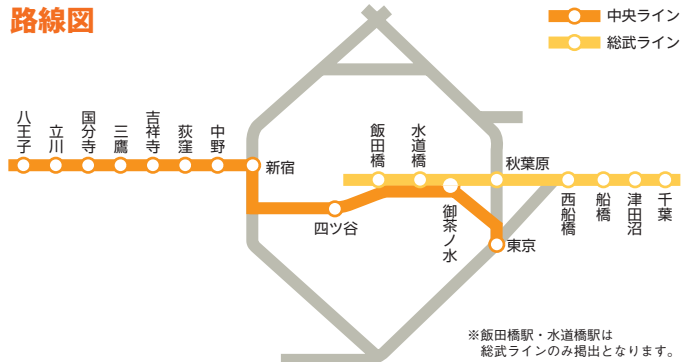

単貼セット 中央ライン／総武ライン

- 中央総武線主要18駅に掲出できるセットです。
- 「単貼セット山手ライン」(P88)「単貼セット京浜東北エリア」(P89)との連携掲出で、首都圏主要駅を網羅できます。

吉祥寺駅

広告料金 ※価格はすべて税抜価格で表示しています。

商品名	掲出駅数	サイズ・掲出枚数	掲出期間	掲出開始日	広告料金
単貼セット 中央ライン	11駅	B0 11枚 (B1 22枚)	7日	月	600,000円
単貼セット 総武ライン	8駅	B0 8枚 (B1 16枚)			450,000円

※アクリルカバー付きのポスター板は天地左右がホルダーで15mm隠れます。

単貼セット 京浜東北エリア

- 京浜東北線・東海道線・横浜線の主要23駅に掲出できるセットです。
- 「単貼セット山手ライン」(P88)「単貼セット中央ライン／総武ライン」(P89)との連携掲出で、首都圏主要駅を網羅できます。

横浜駅

広告料金 ※価格はすべて税抜価格で表示しています。

商品名	掲出駅数	サイズ・掲出枚数	掲出期間	掲出開始日	広告料金
単貼セット 京浜東北エリアN	14駅	B0 14枚 (B1 28枚)	7日	月	600,000円
単貼セット 京浜東北エリアS	15駅	B0 15枚 (B1 30枚)			700,000円