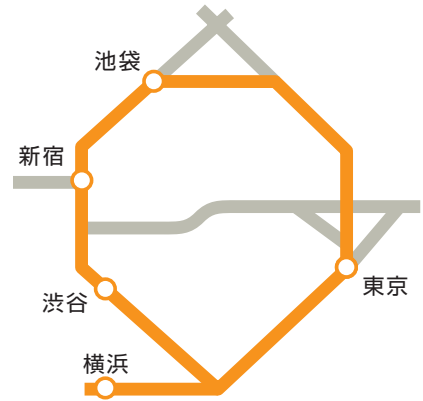

連貼セット 主要駅プレミアム

- 首都圏主要5駅に各駅2ヶ所ずつ掲出されるため、効果的な訴求が可能です。
- 「連貼セット主要駅S」(P88)と組み合わせることでより多くの駅を利用するお客さまに訴求することが可能です。

東京駅

〈路線図〉

〈広告料金〉 ※価格はすべて税抜価格で表示しています。

商品数	掲出駅数	サイズ・掲出枚数	掲出期間	掲出開始日	広告料金
1	5駅	B0 20枚 (B1 40枚)	7日	月	1,500,000円

※アクリルカバー付きのポスター板は天地左右がホルダーで15mm隠れます。

連貼セット 主要駅S

- 首都圏主要5駅にB0サイズ2枚の連貼り掲出が可能です。
- 「連貼セット主要駅プレミアム」(P88)と組み合わせることで、より駅を利用する多くのお客さまに訴求することが可能です。

東京駅

〈路線図〉

〈広告料金〉 ※価格はすべて税抜価格で表示しています。

商品数	掲出駅数	サイズ・掲出枚数	掲出期間	掲出開始日	広告料金
1	5駅	B0 10枚 (B1 20枚)	7日	月	950,000円