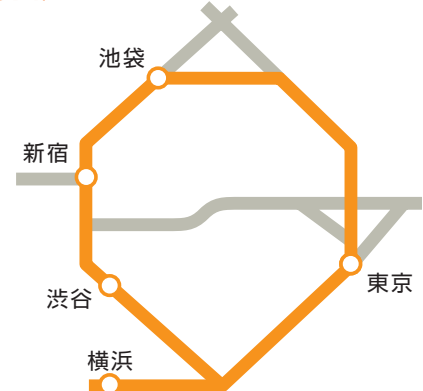

連貼セット 主要駅プレミアム

- 首都圏主要5駅に各駅2ヶ所ずつ掲出されるため、効果的な訴求が可能です。
- 「連貼セット主要駅S」(P88)と組み合わせることでより多くの駅を利用するお客さまに訴求することが可能です。

東京駅

〈路線図〉

〈広告料金〉 ※価格はすべて税抜価格で表示しています。

商品数	掲出駅数	サイズ・掲出枚数	掲出期間	掲出開始日	広告料金
1	5駅	B0 20枚 (B1 40枚)	7日	月	1,500,000円

※アクリルカバー付きのポスター板は天地左右がホルダーで15mm隠れます。

連貼セット 主要駅S

- 首都圏主要5駅にB0サイズ2枚の連貼り掲出が可能です。
- 「連貼セット主要駅プレミアム」(P88)と組み合わせることで、より駅を利用する多くのお客さまに訴求することが可能です。

東京駅

〈路線図〉

〈広告料金〉 ※価格はすべて税抜価格で表示しています。

商品数	掲出駅数	サイズ・掲出枚数	掲出期間	掲出開始日	広告料金
1	5駅	B0 10枚 (B1 20枚)	7日	月	950,000円

※アクリルカバー付きのポスター板は天地左右がホルダーで15mm隠れます。