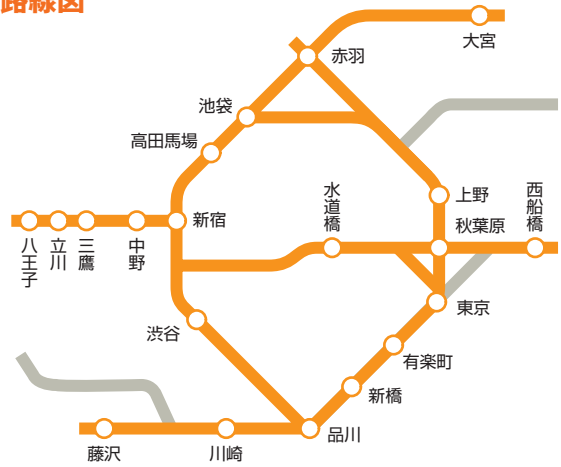

連貼セット 首都圏

- 首都圏主要20駅にB0サイズ2枚の連貼り掲出が可能です。
- 首都圏に広く展開できるため、多くの鉄道利用者に訴求することが可能です。

池袋駅

路線図

広告料金 ※価格はすべて税抜価格で表示しています。

商品数	掲出駅数	サイズ・掲出枚数	掲出期間	掲出開始日	広告料金
2(A・B)	20駅	B0 40枚 (B1 80枚)	7日	月	2,800,000円

※アクリルカバー付きのポスター板は天地左右がホルダーで15mm隠れます。 ※2セット申込:4,200,000円

連貼セット 山手ライン

- 山手線主要15駅にB0サイズ2枚の連貼り掲出が可能です。
- 車両メディアと組み合わせることで、山手線エリアの鉄道利用者に強く訴求することが可能です。

東京駅

路線図

広告料金 ※価格はすべて税抜価格で表示しています。

掲出駅数	サイズ・掲出枚数	掲出期間	掲出開始日	広告料金
15駅	B0 30枚 (B1 60枚)	7日	月	2,200,000円

※アクリルカバー付きのポスター板は天地左右がホルダーで15mm隠れます。