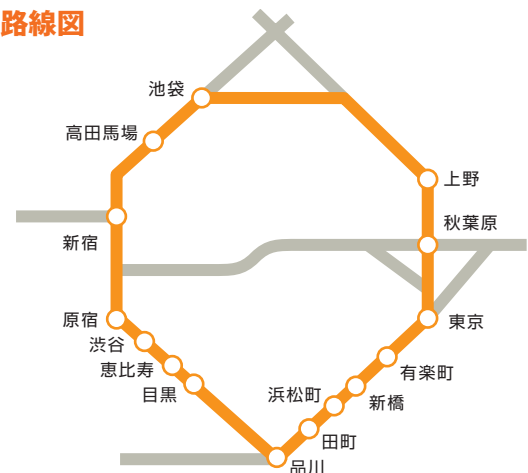

連貼セット 首都圏

- 首都圏主要20駅にB0サイズ2枚の連貼り掲出が可能です。
- 首都圏に広く展開できるため、多くの鉄道利用者に訴求することが可能です。

池袋駅

路線図

広告料金 ※価格はすべて税抜価格で表示しています。

商品数	掲出駅数	サイズ・掲出枚数	掲出期間	掲出開始日	広告料金
2(A・B)	20駅	B0 40枚 (B1 80枚)	7日	月	2,800,000円

※アクリルカバー付きのポスター板は天地左右がホルダーで15mm隠れます。 ※2セット申込:4,200,000円

連貼セット 山手ライン

- 山手線主要15駅にB0サイズ2枚の連貼り掲出が可能です。
- 車両メディアと組み合わせることで、山手線エリアの鉄道利用者に強く訴求することが可能です。

東京駅

路線図

広告料金 ※価格はすべて税抜価格で表示しています。

掲出駅数	サイズ・掲出枚数	掲出期間	掲出開始日	広告料金
15駅	B0 30枚 (B1 60枚)	7日	月	2,200,000円

※アクリルカバー付きのポスター板は天地左右がホルダーで15mm隠れます。