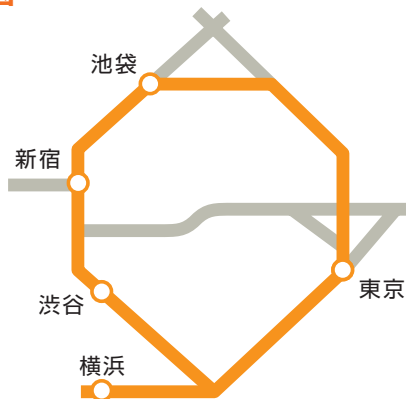

連貼セット 主要駅S

- 首都圏主要5駅にB0サイズ2枚の連貼り掲出が可能です。
- 「連貼セット主要駅プレミアム」(P84)と組み合わせることでより多くの鉄道利用者に訴求することが可能です。

東京駅

路線図

広告料金 ※価格はすべて税抜価格で表示しています。

商品数	掲出駅数	サイズ・掲出枚数	掲出期間	掲出開始日	広告料金
2(1・2)	5駅	B0 10枚 (B1 20枚)	7日	月	950,000円

※アクリルカバー付きのポスター板は天地左右がホルダーで15mm隠れます。

連貼セット 主要駅A

- 首都圏主要7駅にB0サイズ2枚の連貼り掲出が可能です。
- 山手線の核となる7駅を押さえられるため、効率的な訴求が可能です。

池袋駅

路線図

広告料金 ※価格はすべて税抜価格で表示しています。

商品数	掲出駅数	サイズ・掲出枚数	掲出期間	掲出開始日	広告料金
3(1~3)	7駅	B0 14枚 (B1 28枚)	7日	月	1,200,000円

※アクリルカバー付きのポスター板は天地左右がホルダーで15mm隠れます。