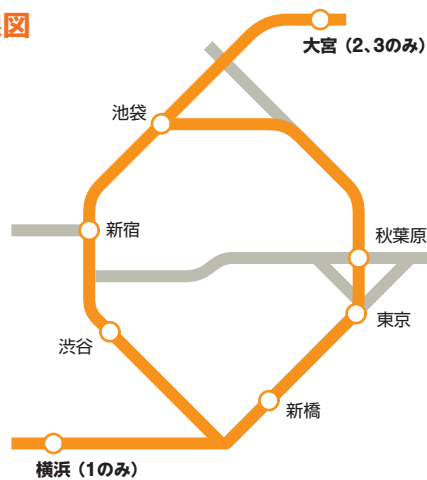

連貼セット 主要駅S

- 首都圏主要5駅にB0サイズ2枚の連貼り掲出が可能です。
- 「連貼セット主要駅プレミアム」(P84)と組み合わせることでより多くの鉄道利用者に訴求することが可能です。

東京駅

路線図

広告料金 ※価格はすべて税抜価格で表示しています。

商品数	掲出駅数	サイズ・掲出枚数	掲出期間	掲出開始日	広告料金
2(1・2)	5駅	B0 10枚 (B1 20枚)	7日	月	950,000円

※アクリルカバー付きのポスター板は天地左右がホルダーで15mm隠れます。

連貼セット 主要駅A

- 首都圏主要7駅にB0サイズ2枚の連貼り掲出が可能です。
- 山手線の核となる7駅を押さえられるため、効率的な訴求が可能です。

池袋駅

路線図

広告料金 ※価格はすべて税抜価格で表示しています。

商品数	掲出駅数	サイズ・掲出枚数	掲出期間	掲出開始日	広告料金
3(1~3)	7駅	B0 14枚 (B1 28枚)	7日	月	1,200,000円

※アクリルカバー付きのポスター板は天地左右がホルダーで15mm隠れます。