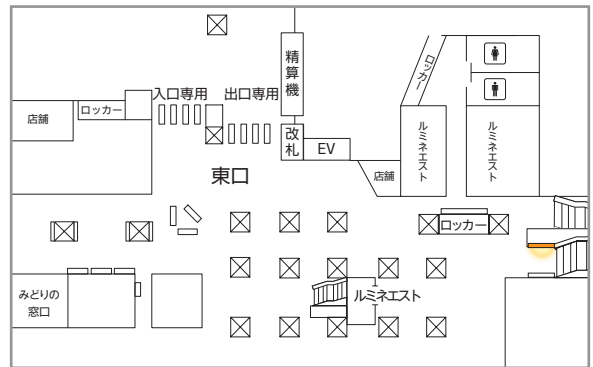

連貼セット 主要駅プレミアム

- 首都圏主要5駅に各駅2ヶ所ずつ掲出されるため、効果的な訴求が可能です。
- 「連貼セット主要駅S」(P85)と組み合わせることでより多くの鉄道利用者に訴求することが可能です。

東京駅

路線図

掲出位置

新宿駅

渋谷駅

広告料金 ※価格はすべて税抜価格で表示しています。

掲出駅数	サイズ・掲出枚数	掲出期間	掲出開始日	広告料金
5駅	B0 20枚 (B1 40枚)	7日	月	1,500,000円

※アクリルカバー付きのポスター板は天地左右がホルダーで15mm隠れます。