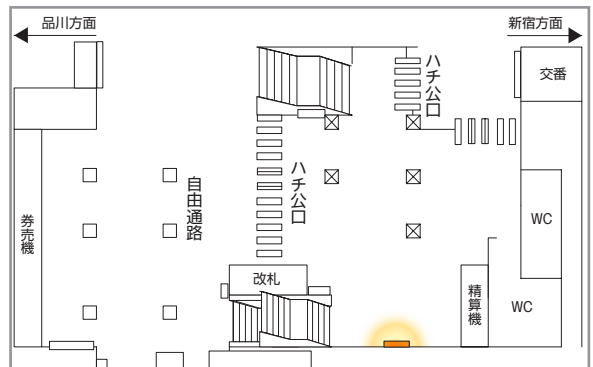

連貼セット 主要駅プレミアム

- 首都圏主要5駅に各駅2ヶ所ずつ掲出されるため、効果的な訴求が可能です。
- 「連貼セット主要駅S」(P85)と組み合わせることでより多くの鉄道利用者に訴求することが可能です。

東京駅

路線図

掲出位置

新宿駅

渋谷駅

広告料金 ※価格はすべて税抜価格で表示しています。

掲出駅数	サイズ・掲出枚数	掲出期間	掲出開始日	広告料金
5駅	B0 20枚 (B1 40枚)	7日	月	1,500,000円

※アクリルカバー付きのポスター板は天地左右がホルダーで15mm隠れます。