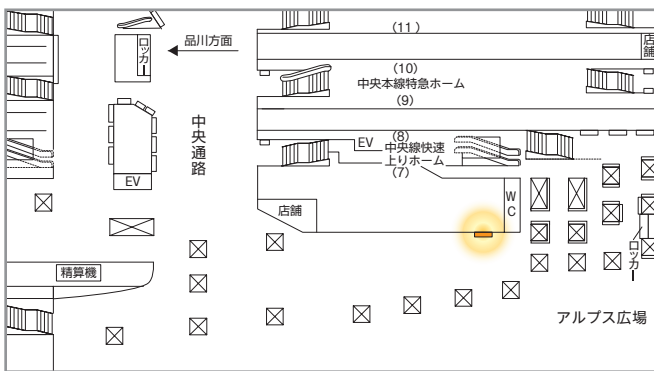

連貼セット 主要駅プレミアム

- 首都圏主要5駅に各駅2ヶ所ずつ掲出されるため、効果的な訴求が可能です。
- 「連貼セット主要駅S」(P85)と組み合わせることでより多くの鉄道利用者に訴求することが可能です。

東京駅

路線図

掲出位置

新宿駅

渋谷駅

広告料金 ※価格はすべて税抜価格で表示しています。

掲出駅数	サイズ・掲出枚数	掲出期間	掲出開始日	広告料金
5駅	B0 20枚 (B1 40枚)	7日	月	1,500,000円

※アクリルカバー付きのポスター板は天地左右がホルダーで15mm隠れます。