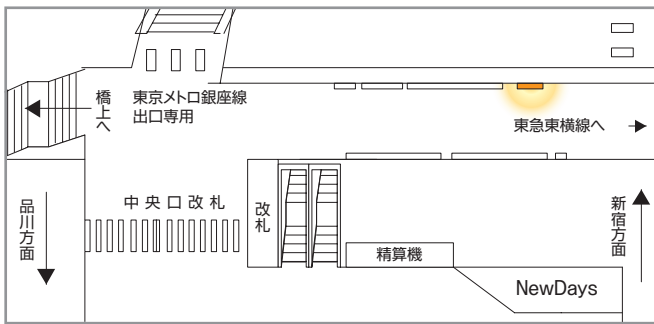

連貼セット 主要駅プレミアム

- 首都圏主要5駅に各駅2ヶ所ずつ掲出されるため、効果的な訴求が可能です。
- 「連貼セット主要駅S」(P85)と組み合わせることでより多くの鉄道利用者に訴求することが可能です。

東京駅

路線図

掲出位置

新宿駅

渋谷駅

広告料金 ※価格はすべて税抜価格で表示しています。

掲出駅数	サイズ・掲出枚数	掲出期間	掲出開始日	広告料金
5駅	B0 20枚 (B1 40枚)	7日	月	1,500,000円

※アクリルカバー付きのポスター板は天地左右がホルダーで15mm隠れます。