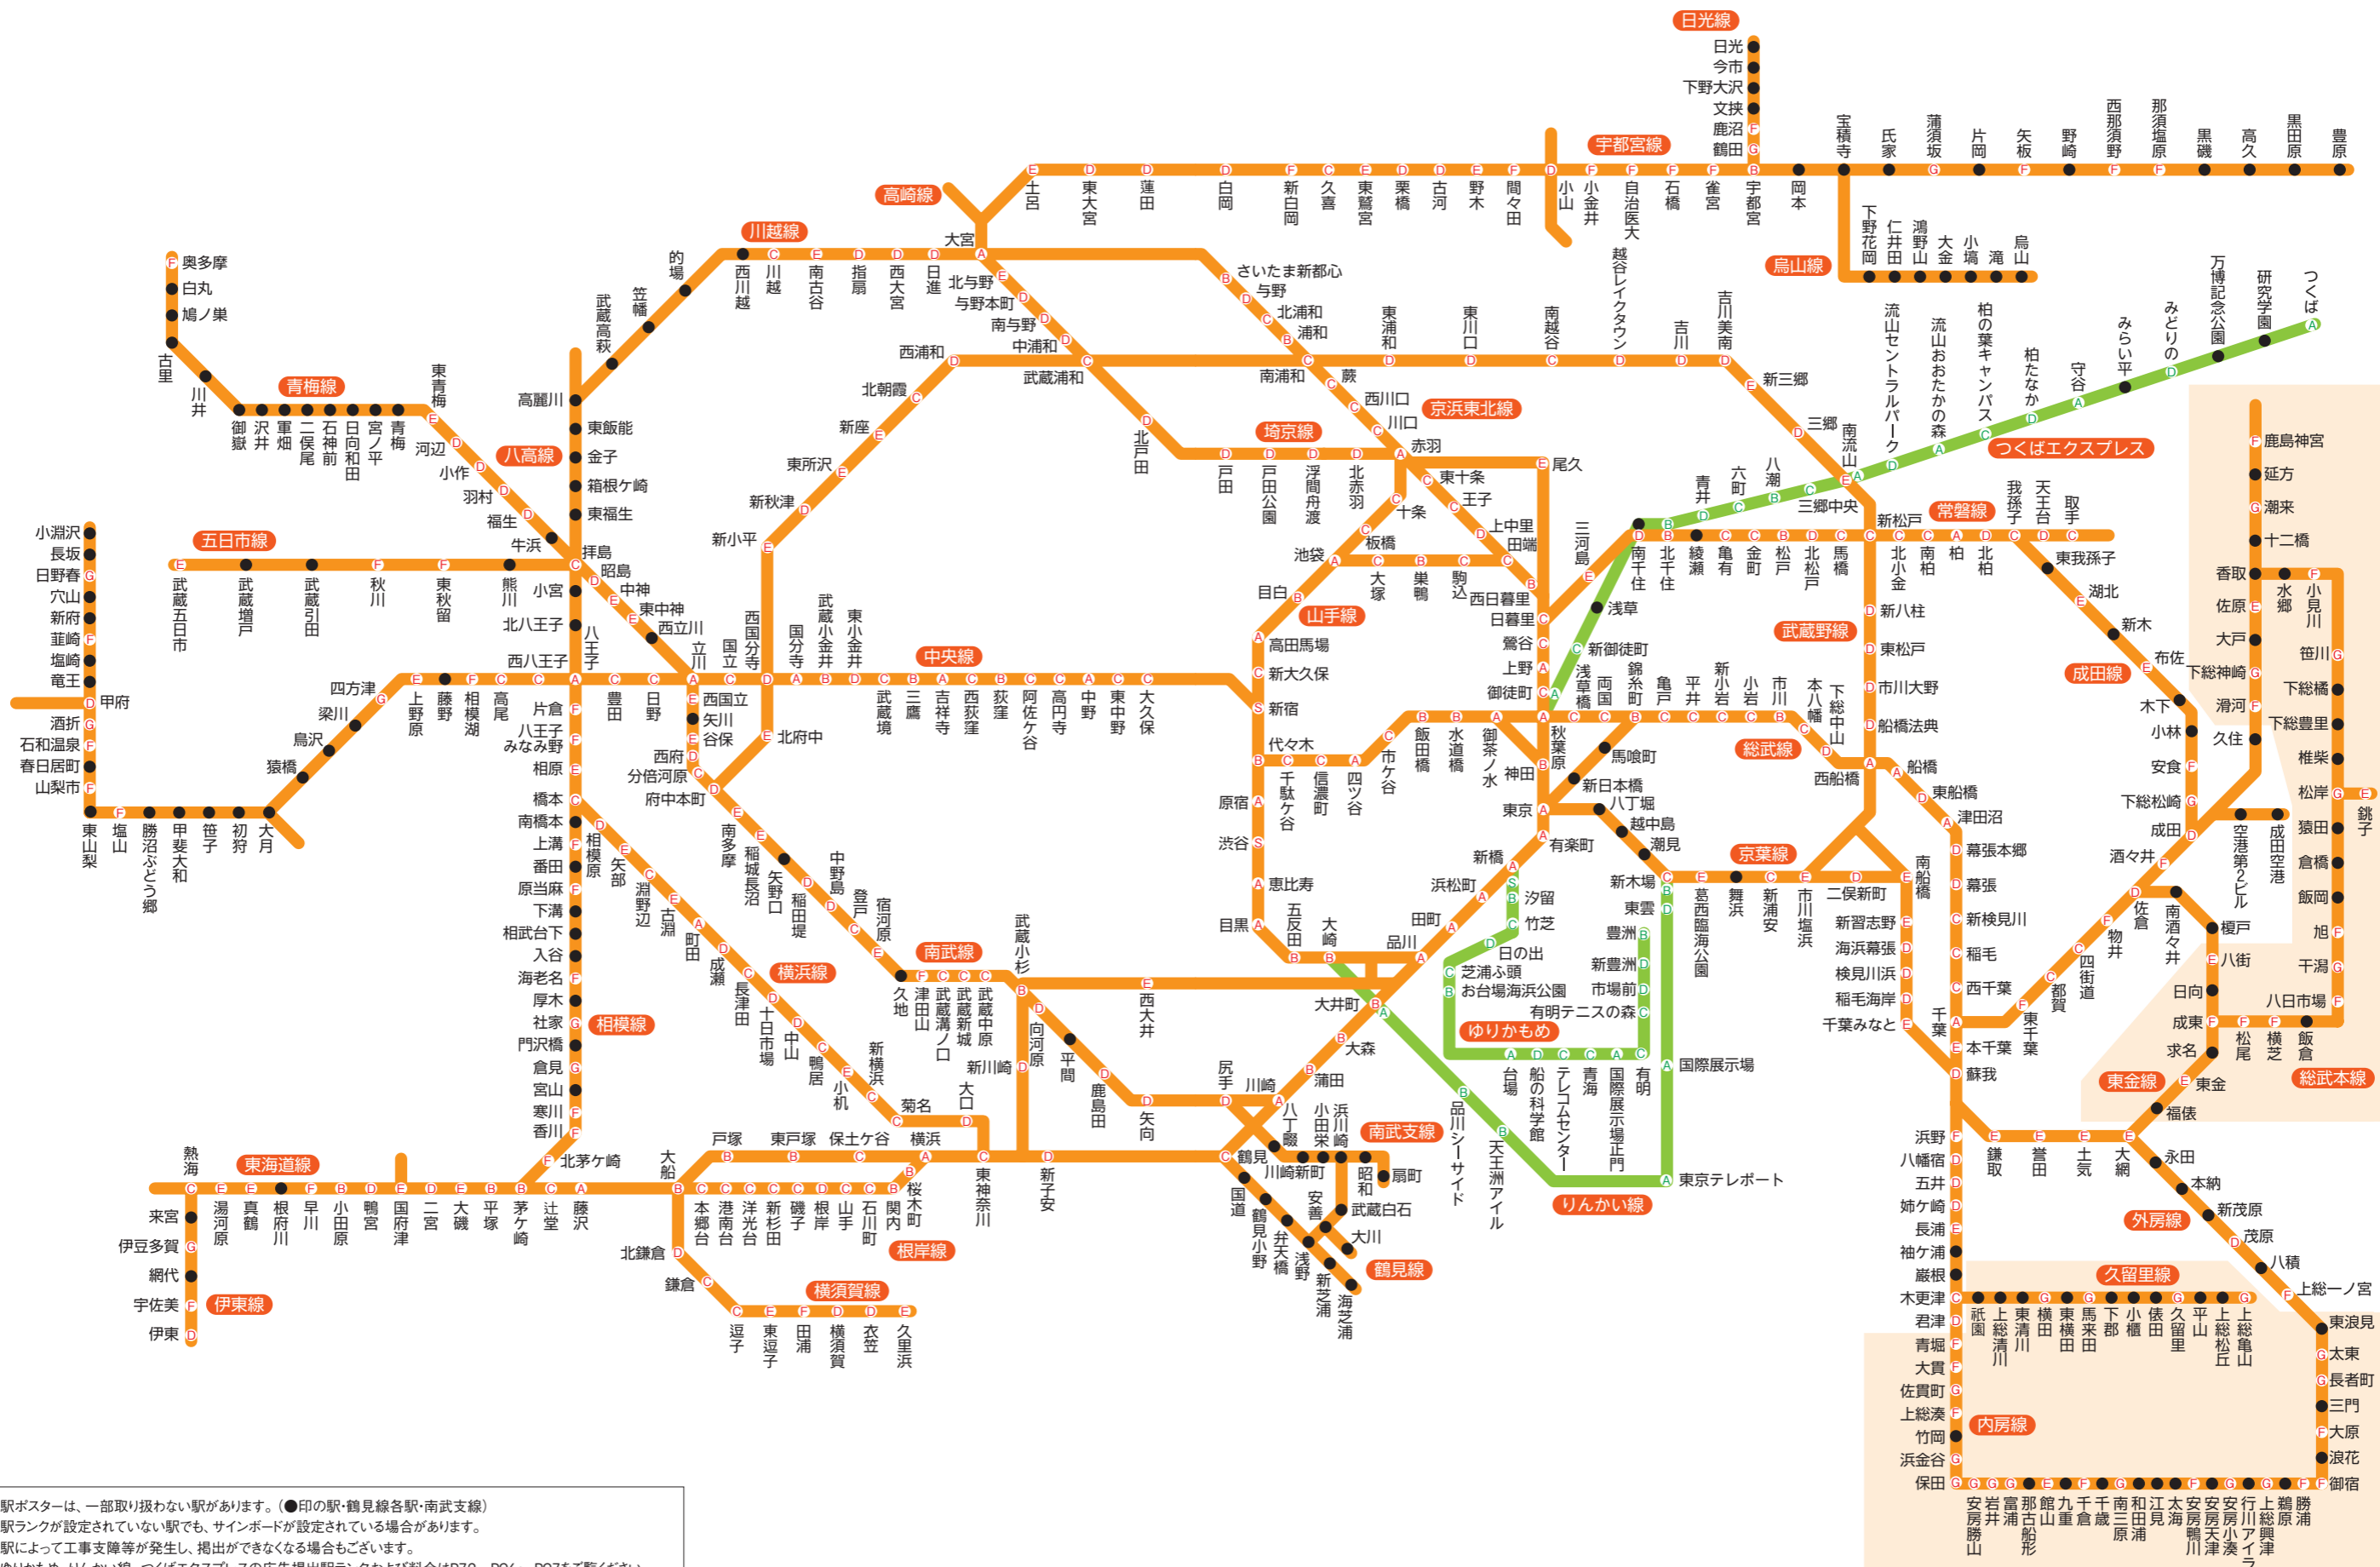

# 広告掲出駅ランカー一覧 (駅ポスター)

● 駅ランク(駅等級)は、乗降客数・広告需要及び駅周辺環境等により設定したものでS～Hで表示しています。

※駅ポスターは、一部取り扱わない駅があります。(●印の駅・鶴見線各駅・南武支線)  
 ※駅ランクが設定されていない駅でも、サインボードが設定されている場合があります。  
 ※駅によって工事支障等が発生し、掲出ができなくなる場合もございます。  
 ※ゆりかもめ、りんかい線、つくばエクスプレスの広告掲出駅ランクおよび料金はP72、P96～P97をご覧ください。  
 ※ のエリアにかかる駅は、申込み方法が異なります。

駅メディア

駅ポスター

駅メディア

駅ポスター