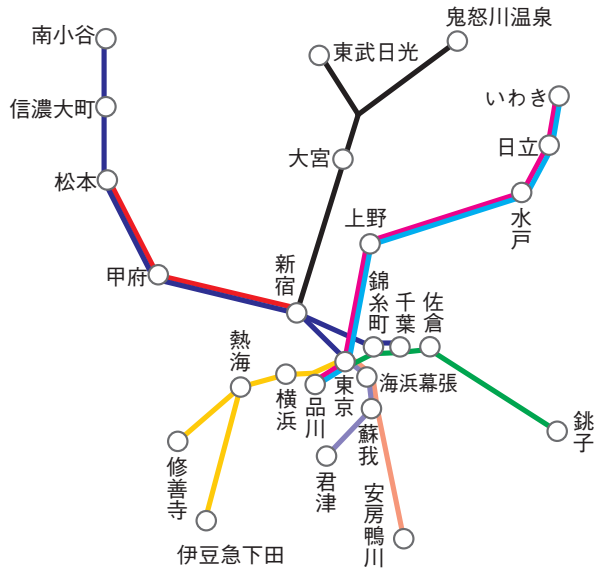

特急列車

特急①

〈掲出路線図〉

- ときわ
- ひたち
- 踊り子
- あずさ/かいじ
- スーパーあずさ
- しおさい
- さざなみ
- わかしお
- 日光/きぬがわ

※不定期列車として運転される区間は表示していません。

〈広告料金〉 ※価格はすべて税抜価格で表示しています。

■ 踊り子

| 商品名 | 掲出期間 | 広告料金 | 持込枚数 |
|-----|------|--------------|------|
| ドア横 | 1ヶ月 | 5,900円(1枚売り) | (別途) |

■ ひたち / ■ ときわ

| 商品名 | 掲出期間 | 広告料金 | 持込枚数 |
|-----|------|----------|------|
| ドア横 | 1ヶ月 | 452,000円 | 200枚 |

■ さざなみ / ■ わかしお / ■ しおさい

| 商品名 | 掲出期間 | 広告料金 | 持込枚数 |
|-----|------|----------|------|
| ドア横 | 1ヶ月 | 276,000円 | 180枚 |

■ スーパーあずさ

| 商品名 | 掲出期間 | 広告料金 | 持込枚数 |
|-----|------|--------------|------|
| ドア横 | 1ヶ月 | 5,800円(1枚売り) | (別途) |
| デッキ | 1ヶ月 | 5,800円(1枚売り) | (別途) |

■ あずさ / ■ かいじ

| 商品名 | 掲出期間 | 広告料金 | 持込枚数 |
|-----|------|--------------|------|
| ドア横 | 1ヶ月 | 5,500円(1枚売り) | (別途) |

■ 日光 / ■ きぬがわ

| 商品名 | 掲出期間 | 広告料金 | 持込枚数 |
|-----|------|---------|------|
| ドア横 | 1ヶ月 | 70,000円 | 20枚 |

特急②

〈掲出路線図〉

※不定期列車として運転される区間は表示していません。

〈広告料金〉 ※価格はすべて税抜価格で表示しています。

■ つがる

| 商品名 | 掲出期間 | 広告料金 | 持込枚数 |
|-----|------|---------|------|
| ドア横 | 1ヶ月 | 30,000円 | 20枚 |