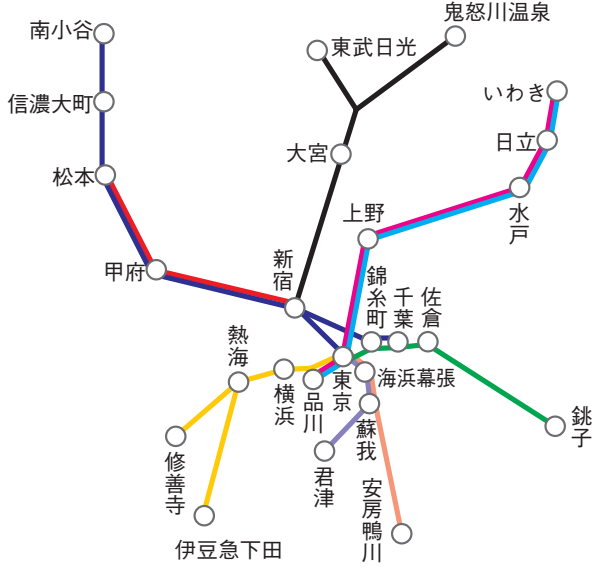

特急列車

特急①

掲出路線図

- ときわ
- ひたち
- 踊り子
- あずさ/かいじ
- スーパーあずさ
- しおさい
- さざなみ
- わかしお
- 日光/きぬがわ

※不定期列車として運転される区間は表示していません。

広告料金 ※価格はすべて税抜価格で表示しています。

■ 踊り子

商品名	掲出期間	広告料金	持込枚数
ドア横	1ヶ月	5,900円(1枚売り)	(別途)

■ ひたち / ■ ときわ

商品名	掲出期間	広告料金	持込枚数
ドア横	1ヶ月	452,000円	200枚

■ さざなみ / ■ わかしお / ■ しおさい

商品名	掲出期間	広告料金	持込枚数
ドア横	1ヶ月	276,000円	180枚

■ スーパーあずさ

商品名	掲出期間	広告料金	持込枚数
ドア横	1ヶ月	5,800円(1枚売り)	(別途)

■ あずさ / ■ かいじ

商品名	掲出期間	広告料金	持込枚数
ドア横	1ヶ月	5,500円(1枚売り)	(別途)

■ 日光 / ■ きぬがわ

商品名	掲出期間	広告料金	持込枚数
ドア横	1ヶ月	70,000円	20枚

特急②

掲出路線図

※不定期列車として運転される区間は表示していません。

広告料金 ※価格はすべて税抜価格で表示しています。

■ つがる

商品名	掲出期間	広告料金	持込枚数
ドア横	1ヶ月	30,000円	20枚

■ 草津 / ■ あかぎ

商品名	掲出期間	広告料金	持込枚数
ドア横	1ヶ月	281,000円	50枚

■ いなほ / ■ しらゆき

商品名	掲出期間	広告料金	持込枚数
ドア横	1ヶ月	150,000円	80枚